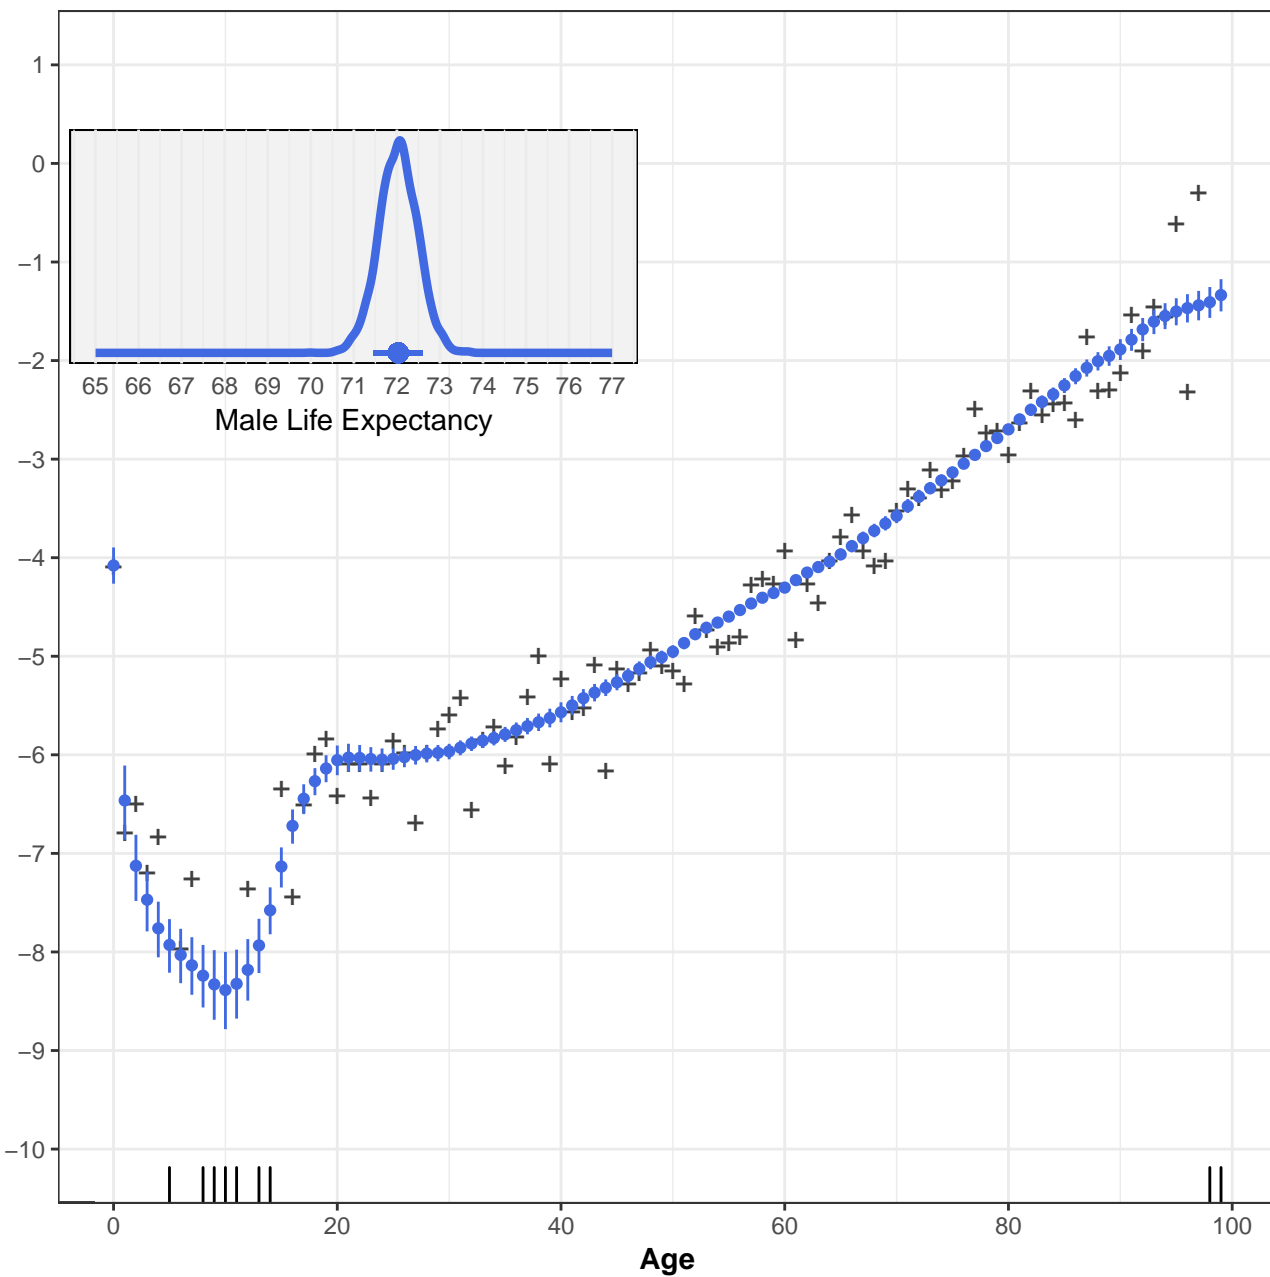

50001 Baixo Pantanal MS Male

50002 Aquidauana MS Male

50003 Alto Taquari MS Male

50004 Campo Grande MS Male

50005 Cassilândia MS Male

50006 Paranaíba MS Male

50007 Três Lagoas MS Male

50008 Nova Andradina MS Male

50009 Bodoquena MS Male

50010 Dourados MS Male

50011 Iguatemi MS Male