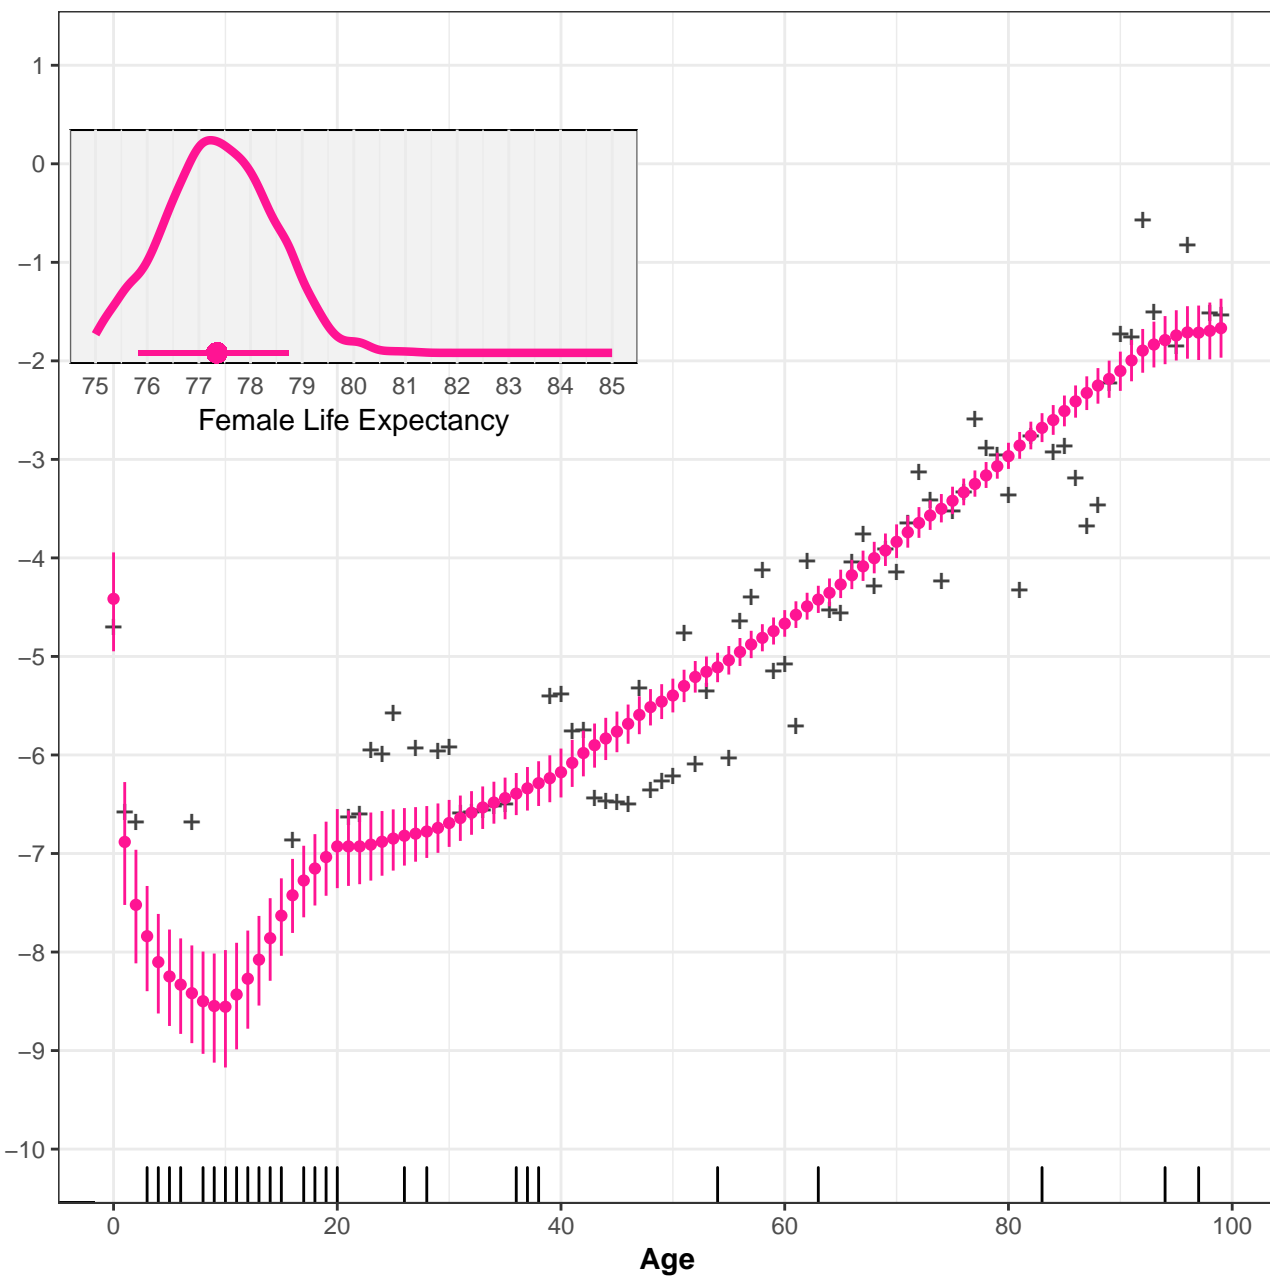

51015 Alto Paraguai MT Female