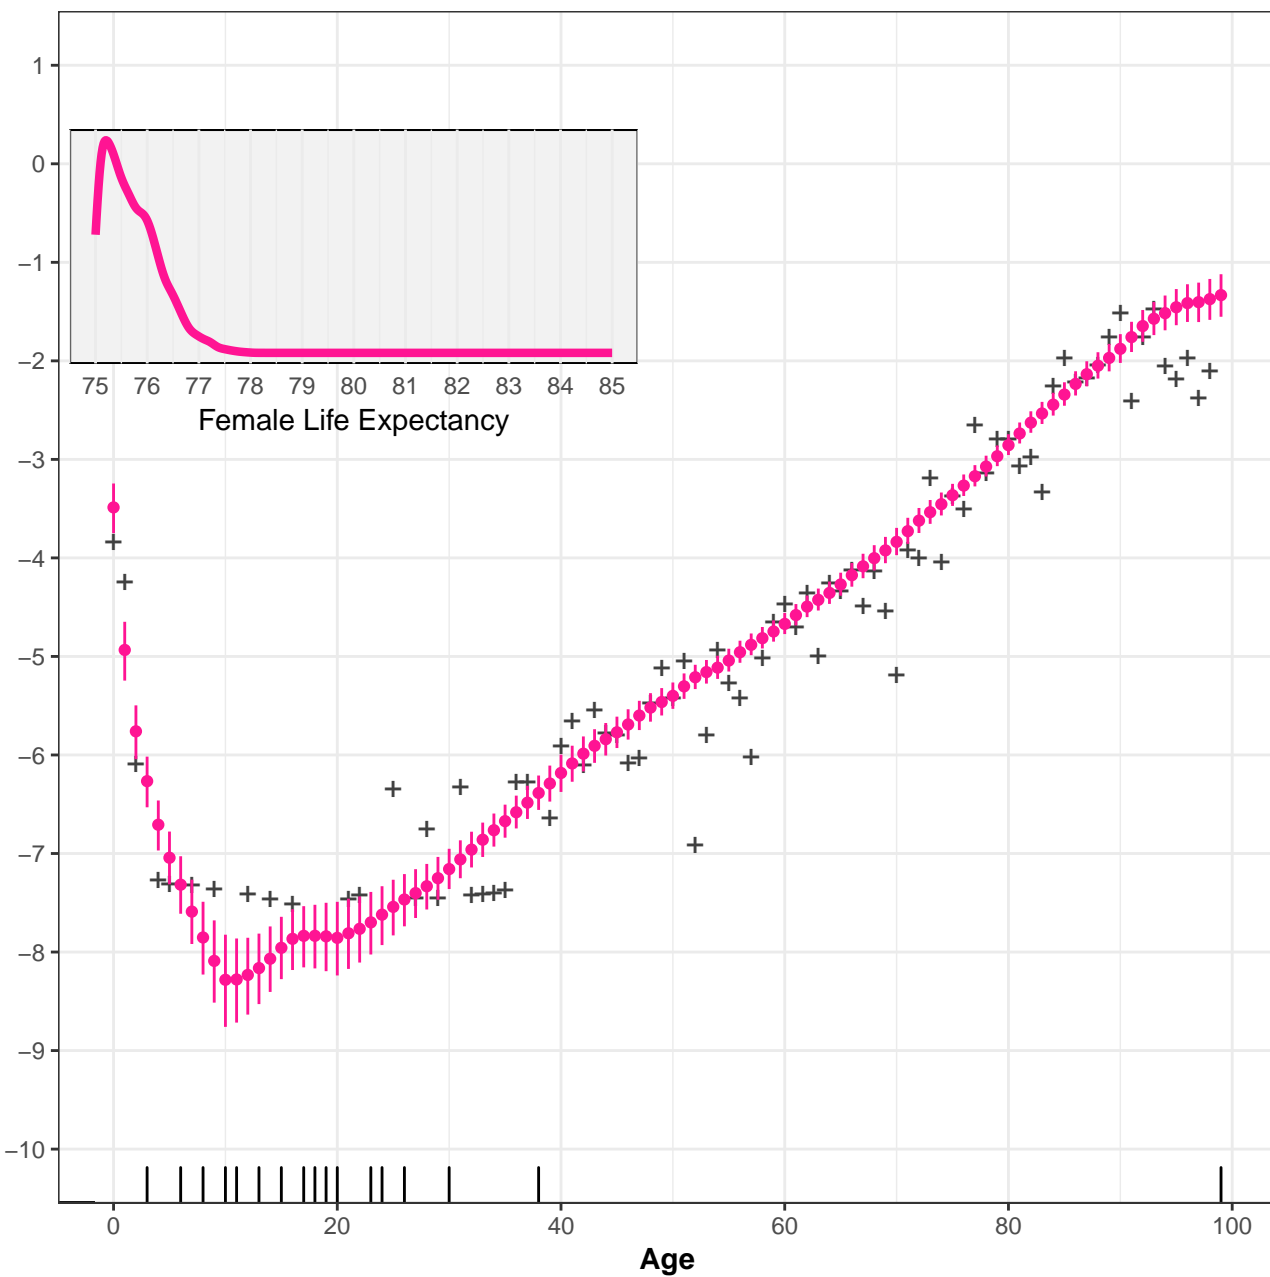

51011 Médio Araguaia MT Female