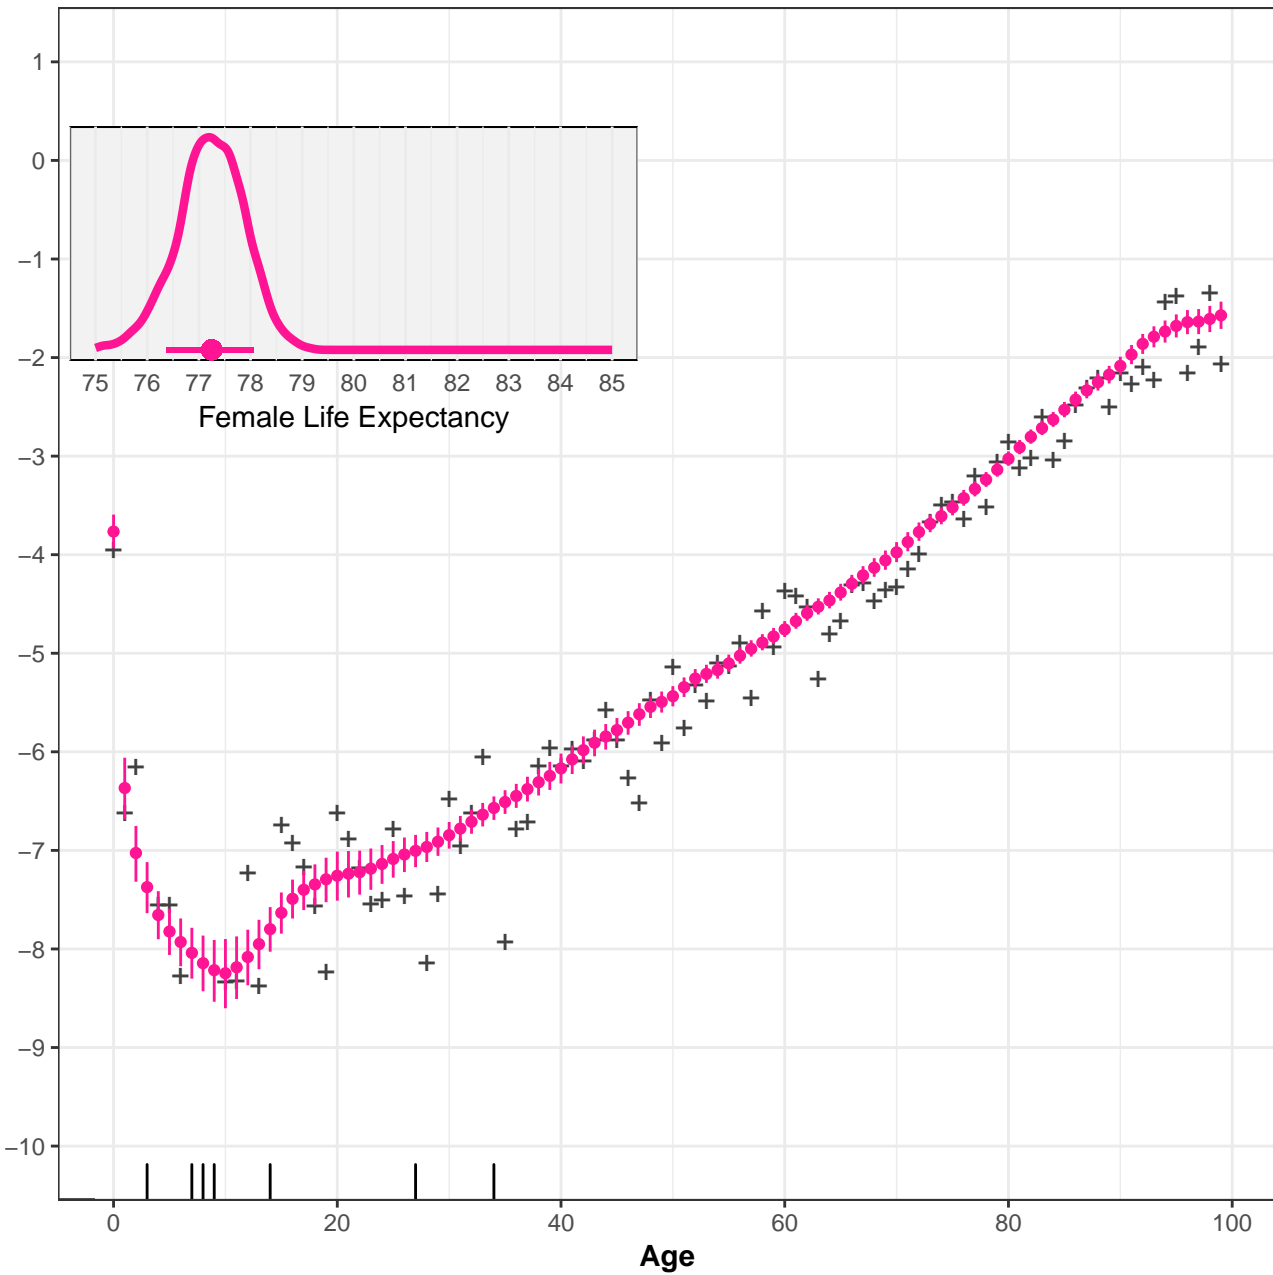

26001 Araripina PE Female

26002 Salgueiro PE Female

26003 Pajeú PE Female

26004 Sertão do Moxotó PE Female

26005 Petrolina PE Female

26006 Itaparica PE Female

26007 Vale do Ipanema PE Female

26008 Vale do Ipojuca PE Female

26009 Alto Capibaribe PE Female

26010 Médio Capibaribe PE Female

26011 Garanhuns PE Female

26012 Brejo Pernambucano PE Female

26013 Mata Setentrional Pernambucana PE Female

26014 Vitória de Santo Antão PE Female