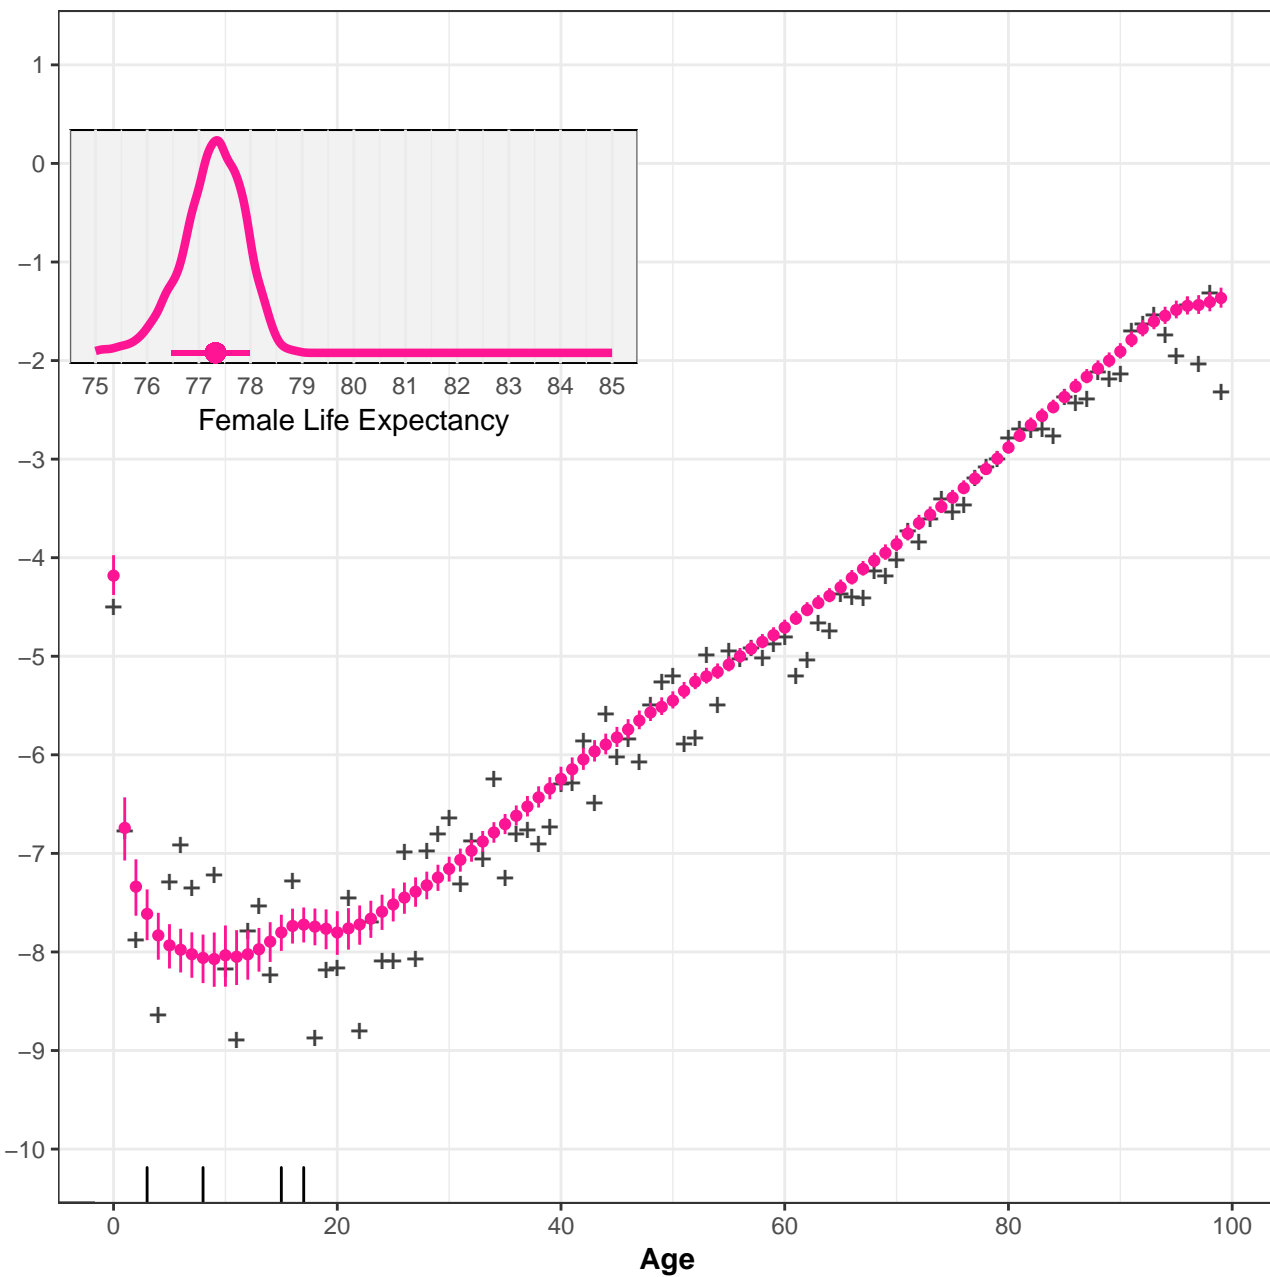

26001 Araripina PE Female

26002 Salgueiro PE Female

26003 Pajeú PE Female

26004 Sertão do Moxotó PE Female

26005 Petrolina PE Female

26006 Itaparica PE Female

26007 Vale do Ipanema PE Female

26008 Vale do Ipojuca PE Female

26009 Alto Capibaribe PE Female

26010 Médio Capibaribe PE Female

26011 Garanhuns PE Female

26012 Brejo Pernambucano PE Female

26013 Mata Setentrional Pernambucana PE Female

26014 Vitória de Santo Antão PE Female

26015 Mata Meridional Pernambucana PE Female

26016 Itamaracá PE Female

26017 Recife PE Female

26018 Suape PE Female

26019 Fernando de Noronha PE Female