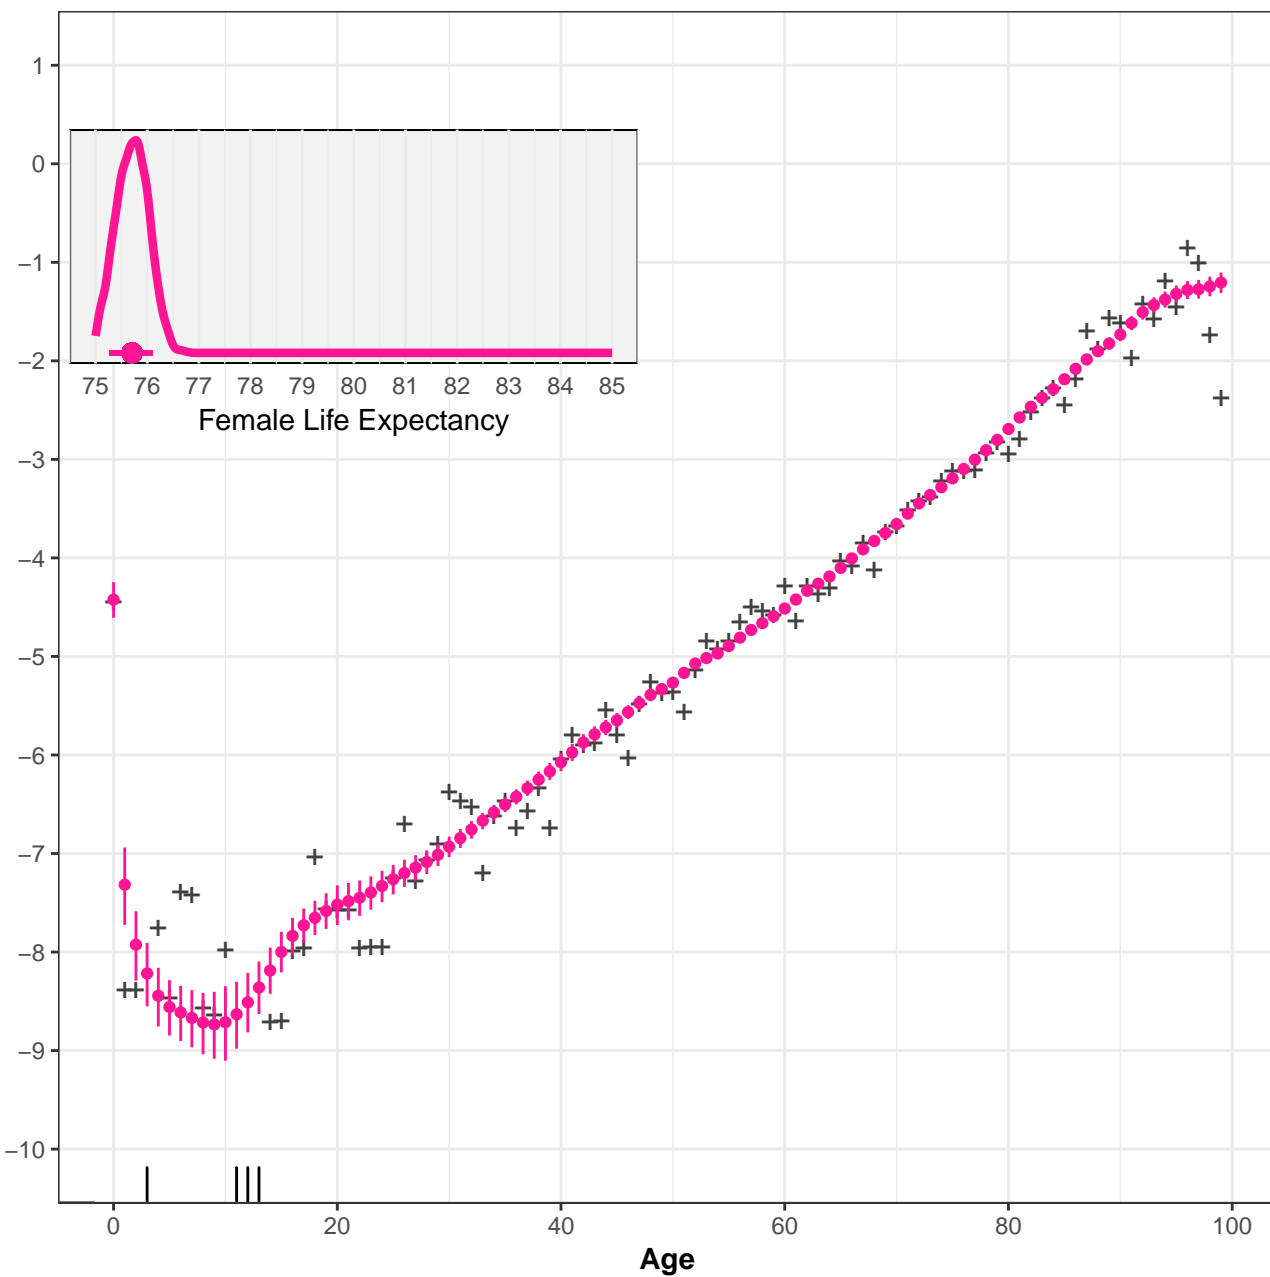

33008 Santa Maria Madalena RJ Female

33009 Bacía de São João RJ Female

33010 Lagos RJ Female

33011 Vale do Paraíba Fluminense RJ Female

33012 Barra do Piraí RJ Female

33013 Baía da Ilha Grande RJ Female

33014 Vassouras RJ Female

33015 Serrana RJ Female

33016 Macacu-Caceribu RJ Female

33017 Itaguaí RJ Female

33018 Rio de Janeiro RJ Female