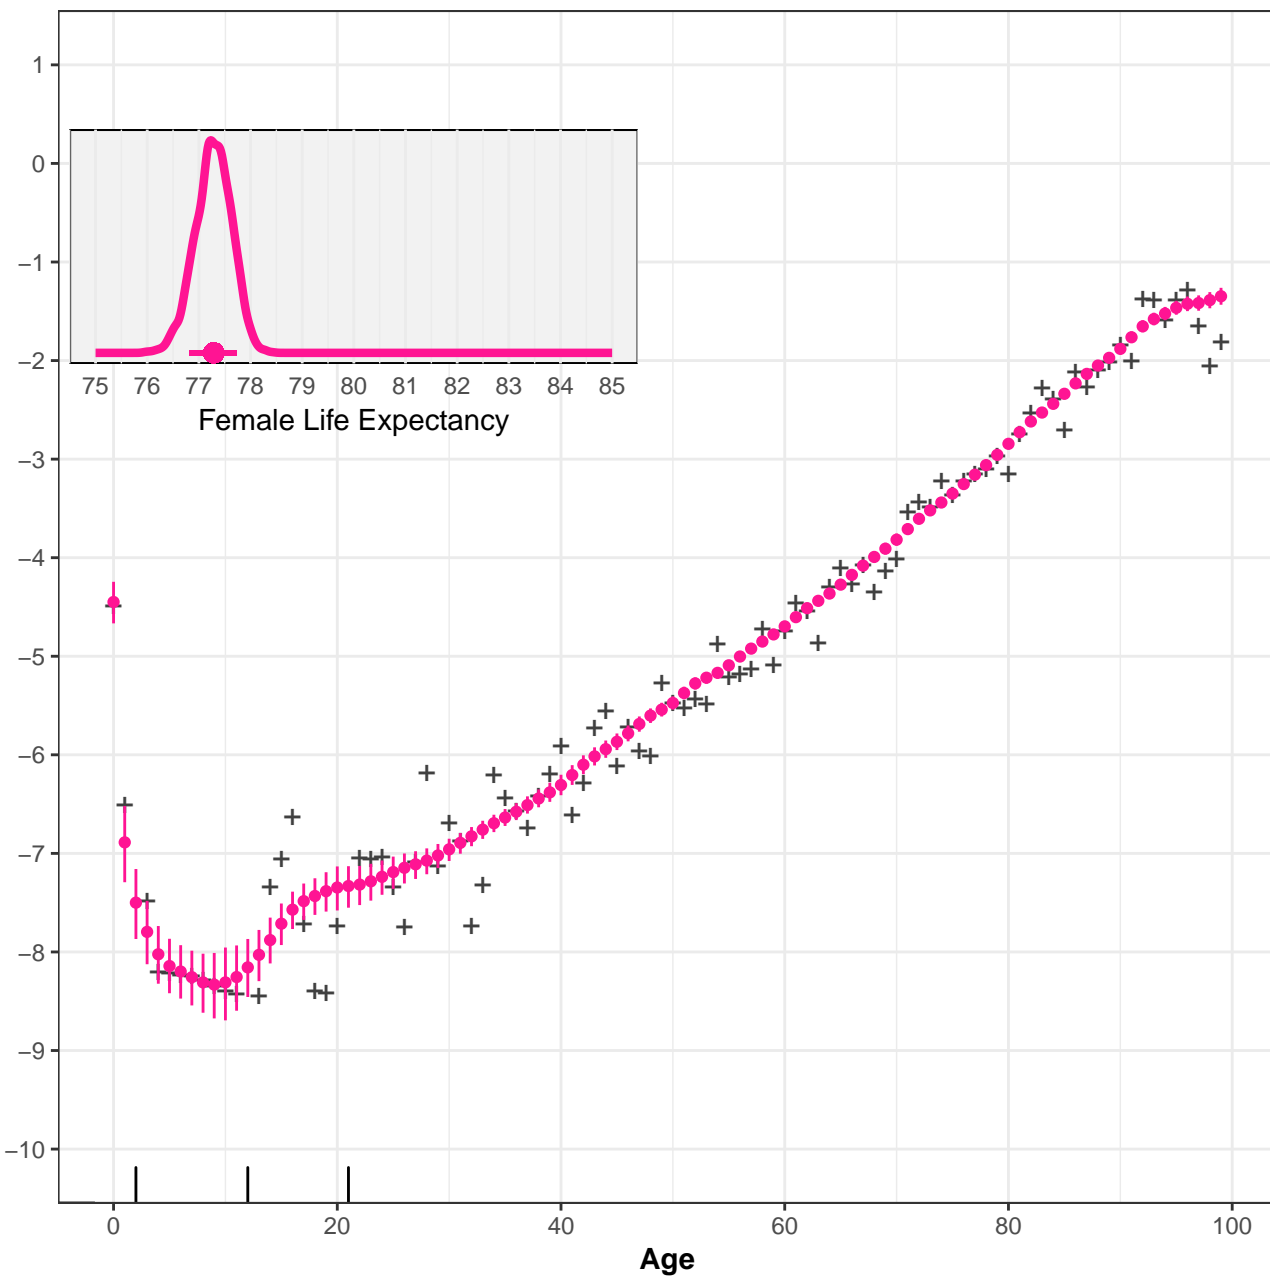

33001 Itaperuna RJ Female

33002 Santo Antônio de Pádua RJ Female

33003 Campos dos Goytacazes RJ Female

33004 Macaé RJ Female

33005 Três Rios RJ Female

33006 Cantagalo-Cordeiro RJ Female

33007 Nova Friburgo RJ Female

33008 Santa Maria Madalena RJ Female

33009 Bacía de São João RJ Female

33010 Lagos RJ Female

33011 Vale do Paraíba Fluminense RJ Female

33012 Barra do Piraí RJ Female

33013 Baía da Ilha Grande RJ Female

33014 Vassouras RJ Female