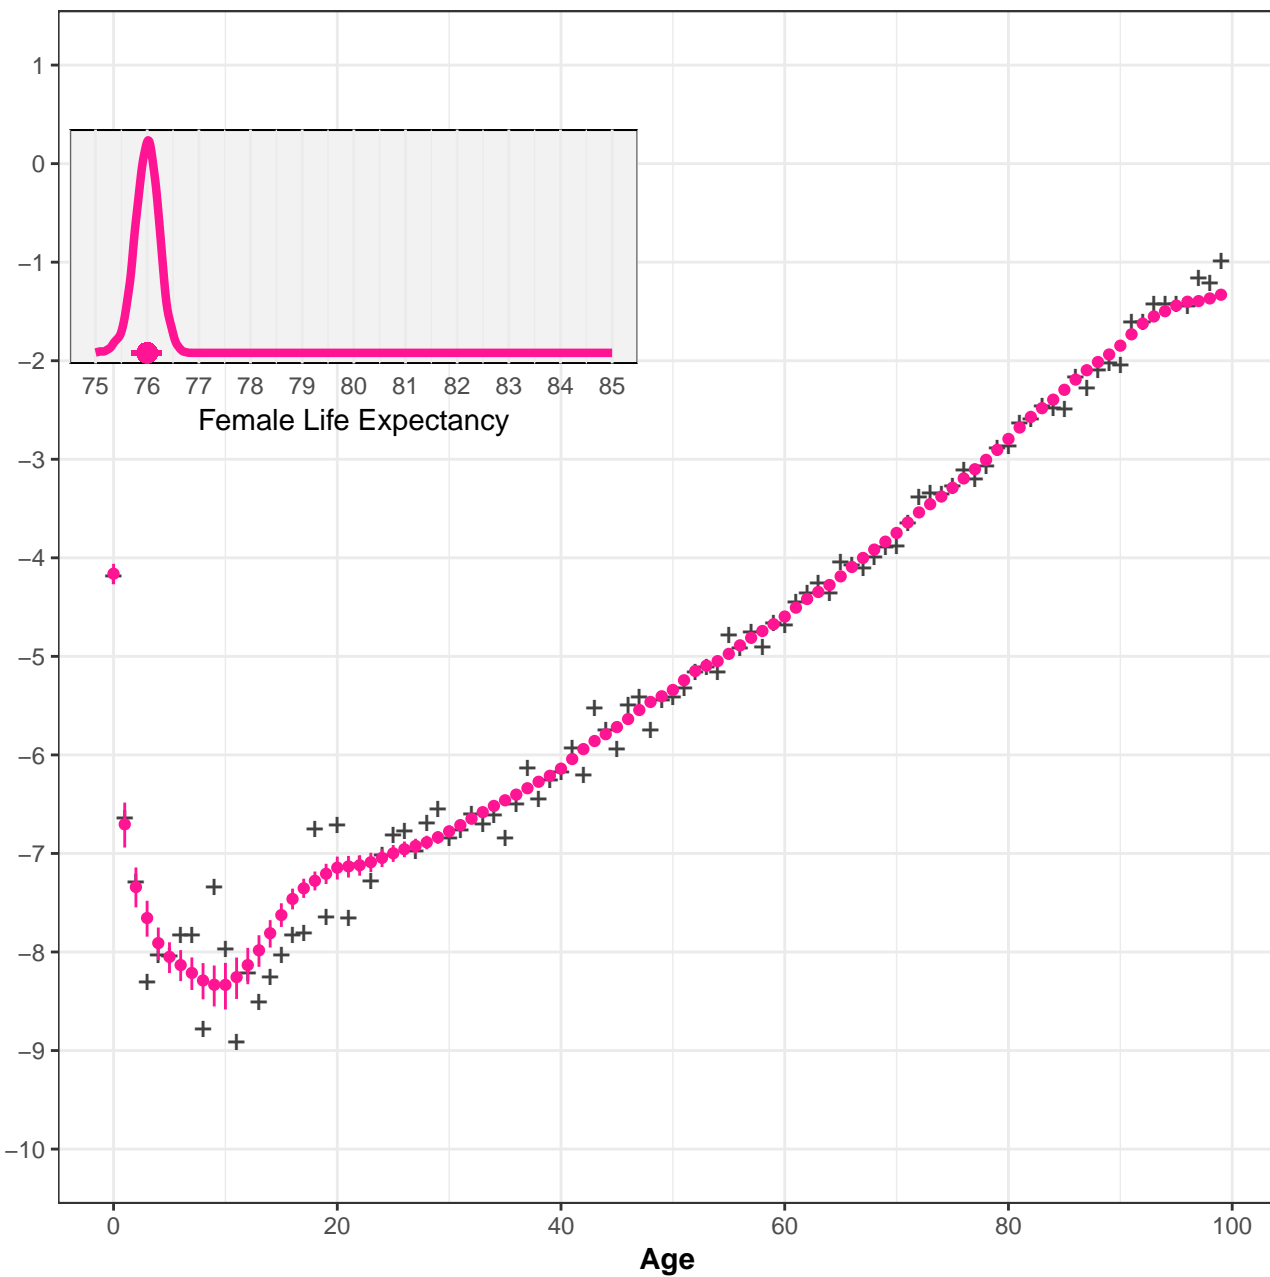

33001 Itaperuna RJ Female

33002 Santo Antônio de Pádua RJ Female

33003 Campos dos Goytacazes RJ Female

33004 Macaé RJ Female

33005 Três Rios RJ Female

33006 Cantagalo-Cordeiro RJ Female

33007 Nova Friburgo RJ Female

33008 Santa Maria Madalena RJ Female

33009 Bacía de São João RJ Female

33010 Lagos RJ Female

33011 Vale do Paraíba Fluminense RJ Female

33012 Barra do Piraí RJ Female

33013 Baía da Ilha Grande RJ Female

33014 Vassouras RJ Female

33015 Serrana RJ Female

33016 Macacu-Caceribu RJ Female

33017 Itaguaí RJ Female

33018 Rio de Janeiro RJ Female