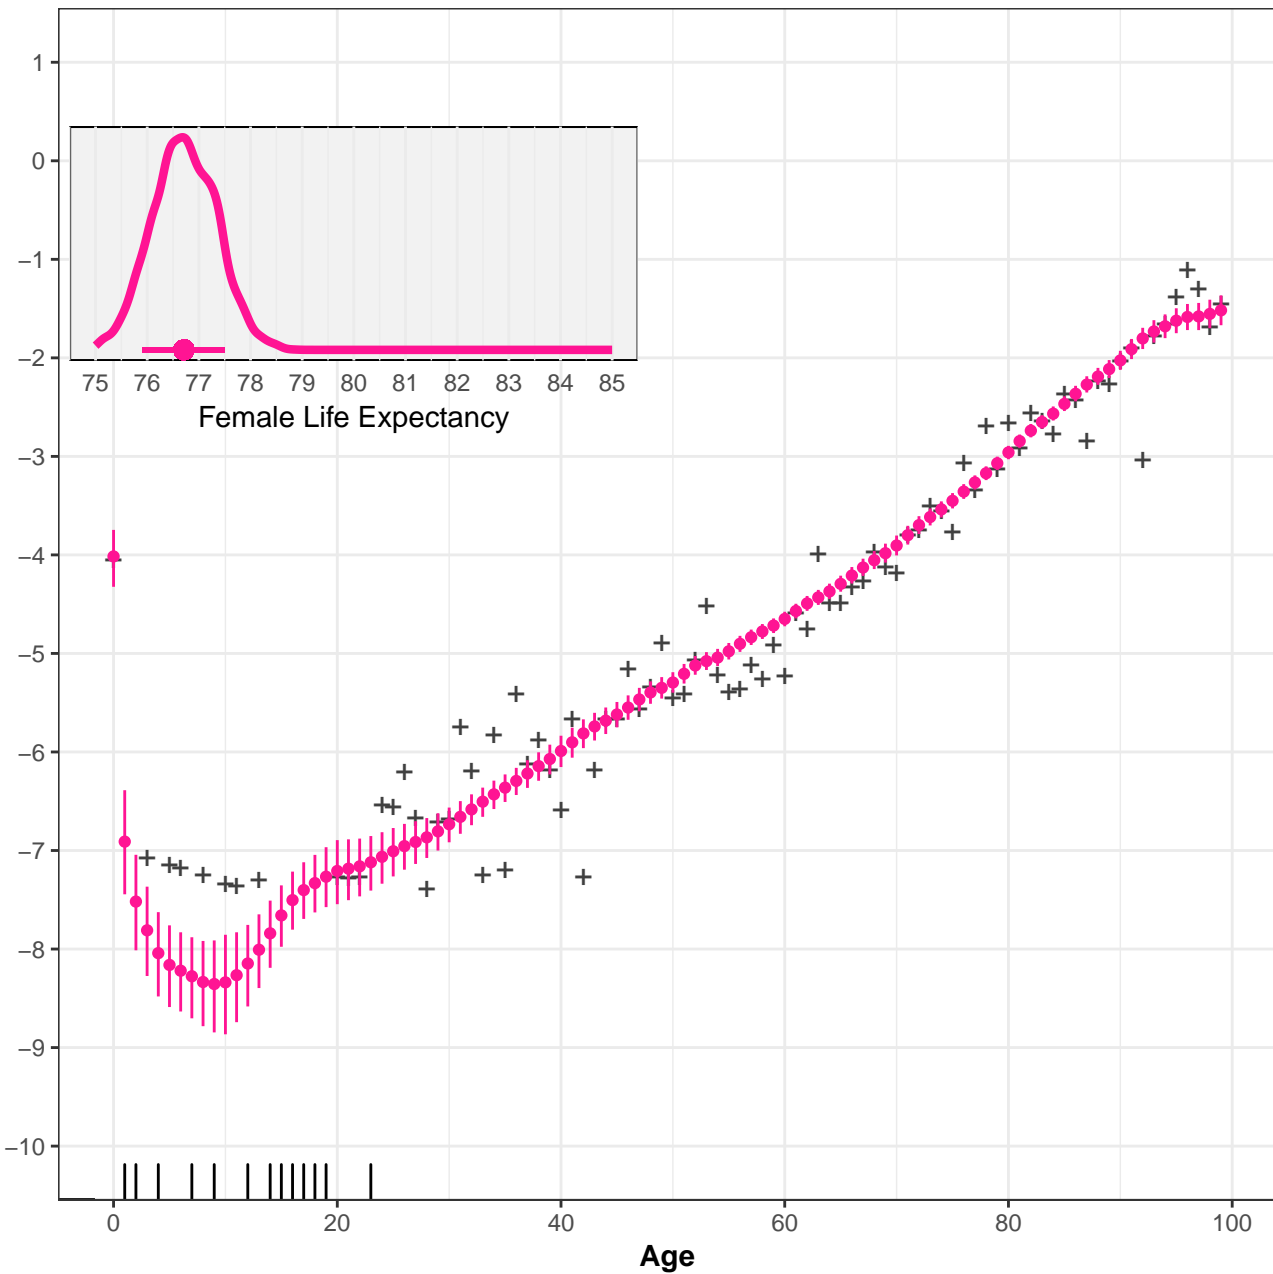

33001 Itaperuna RJ Female

33002 Santo Antônio de Pádua RJ Female

33003 Campos dos Goytacazes RJ Female

33004 Macaé RJ Female

33005 Três Rios RJ Female

33006 Cantagalo-Cordeiro RJ Female

33007 Nova Friburgo RJ Female

33008 Santa Maria Madalena RJ Female

33009 Bacía de São João RJ Female

33010 Lagos RJ Female

33011 Vale do Paraíba Fluminense RJ Female

33012 Barra do Piraí RJ Female

33013 Baía da Ilha Grande RJ Female

33014 Vassouras RJ Female