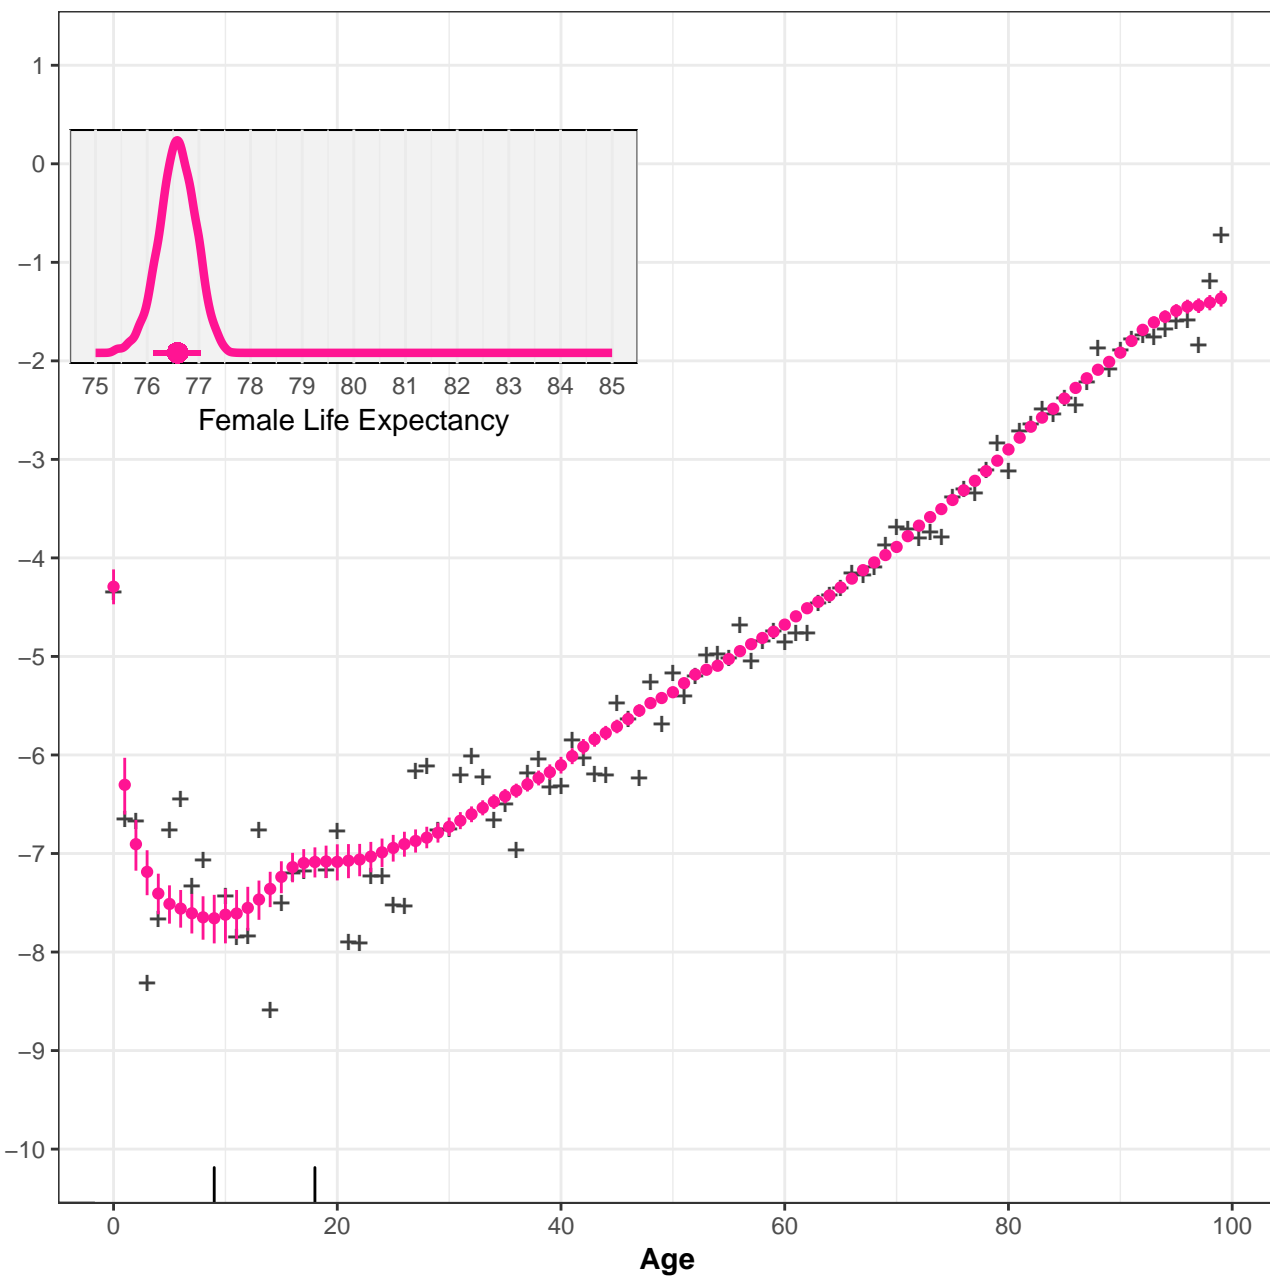

33001 Itaperuna RJ Female

33002 Santo Antônio de Pádua RJ Female

33003 Campos dos Goytacazes RJ Female

33004 Macaé RJ Female

33005 Três Rios RJ Female

33006 Cantagalo-Cordeiro RJ Female

33007 Nova Friburgo RJ Female

33008 Santa Maria Madalena RJ Female

33009 Bacía de São João RJ Female

33010 Lagos RJ Female

33011 Vale do Paraíba Fluminense RJ Female

33012 Barra do Piraí RJ Female

33013 Baía da Ilha Grande RJ Female

33014 Vassouras RJ Female

33015 Serrana RJ Female

33016 Macacu-Caceribu RJ Female

33017 Itaguaí RJ Female

33018 Rio de Janeiro RJ Female