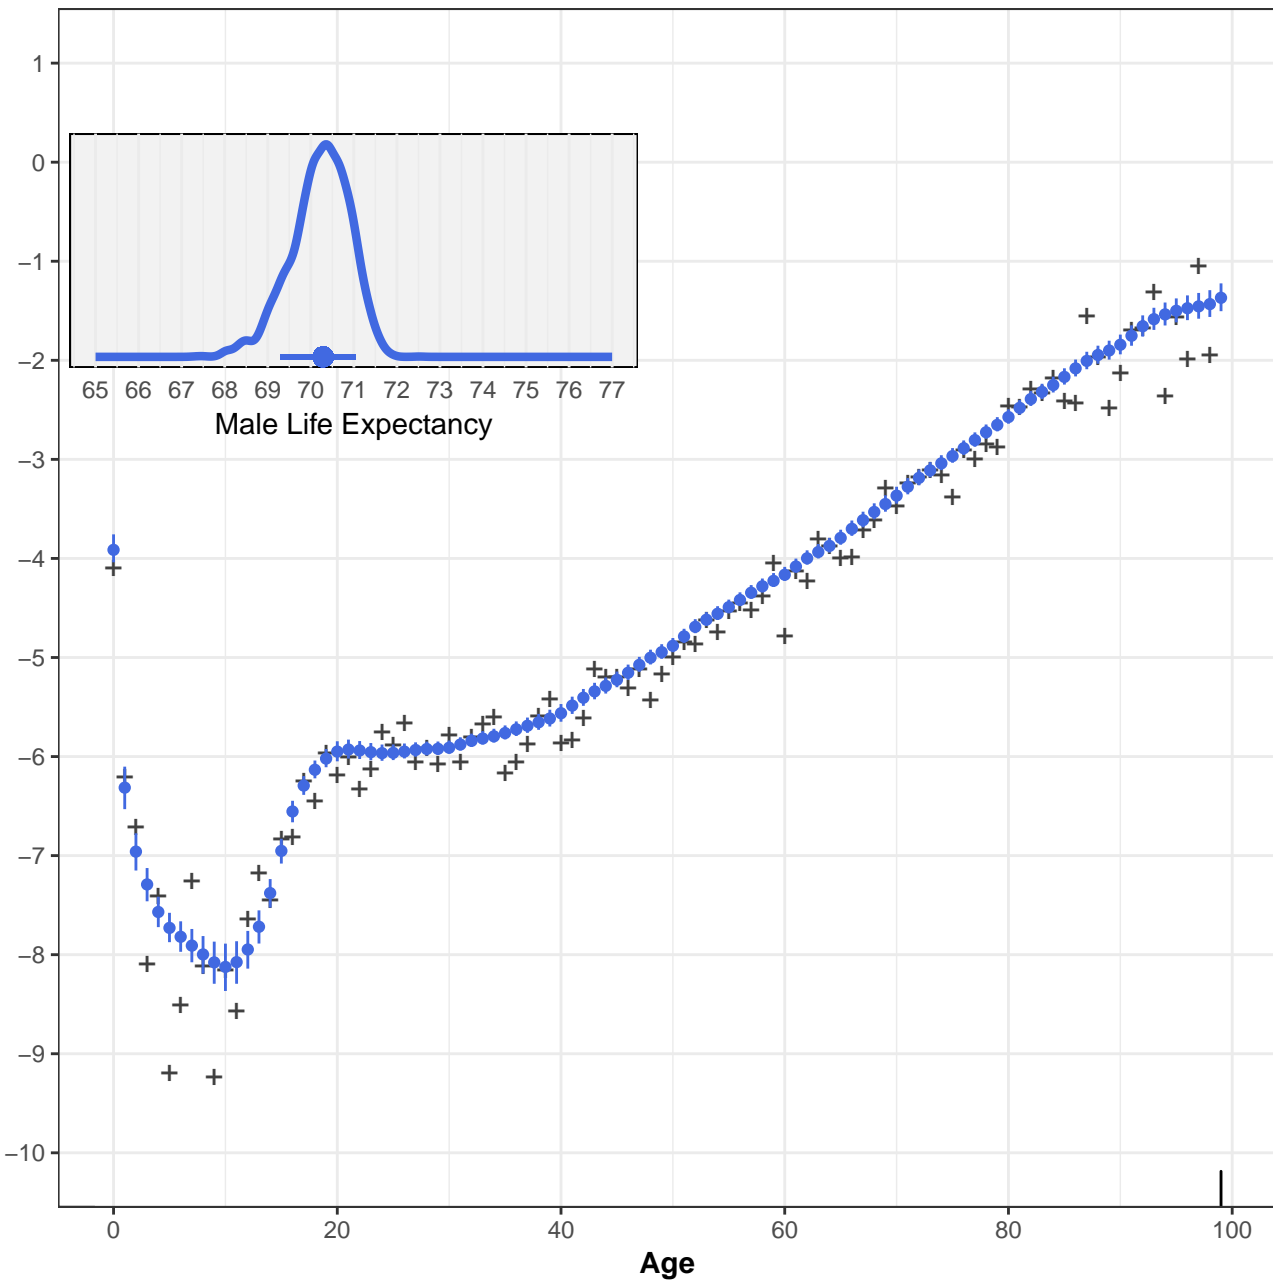

# 14002 Nordeste de Roraima RR Male