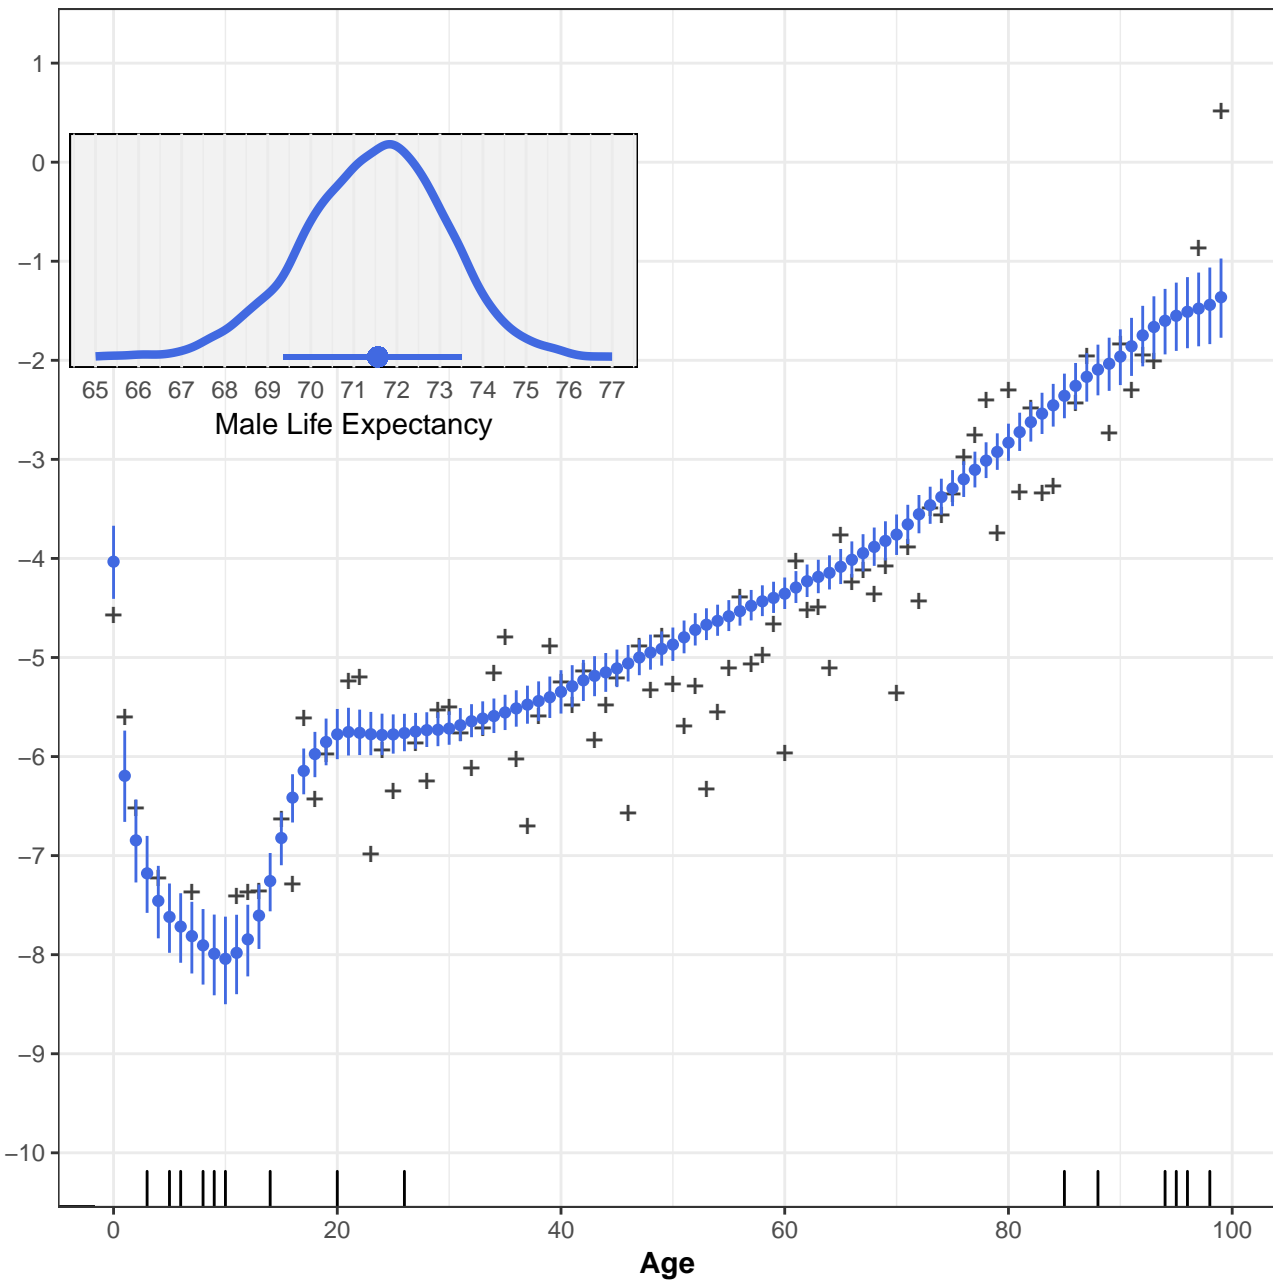

14003 Caracarái RR Male