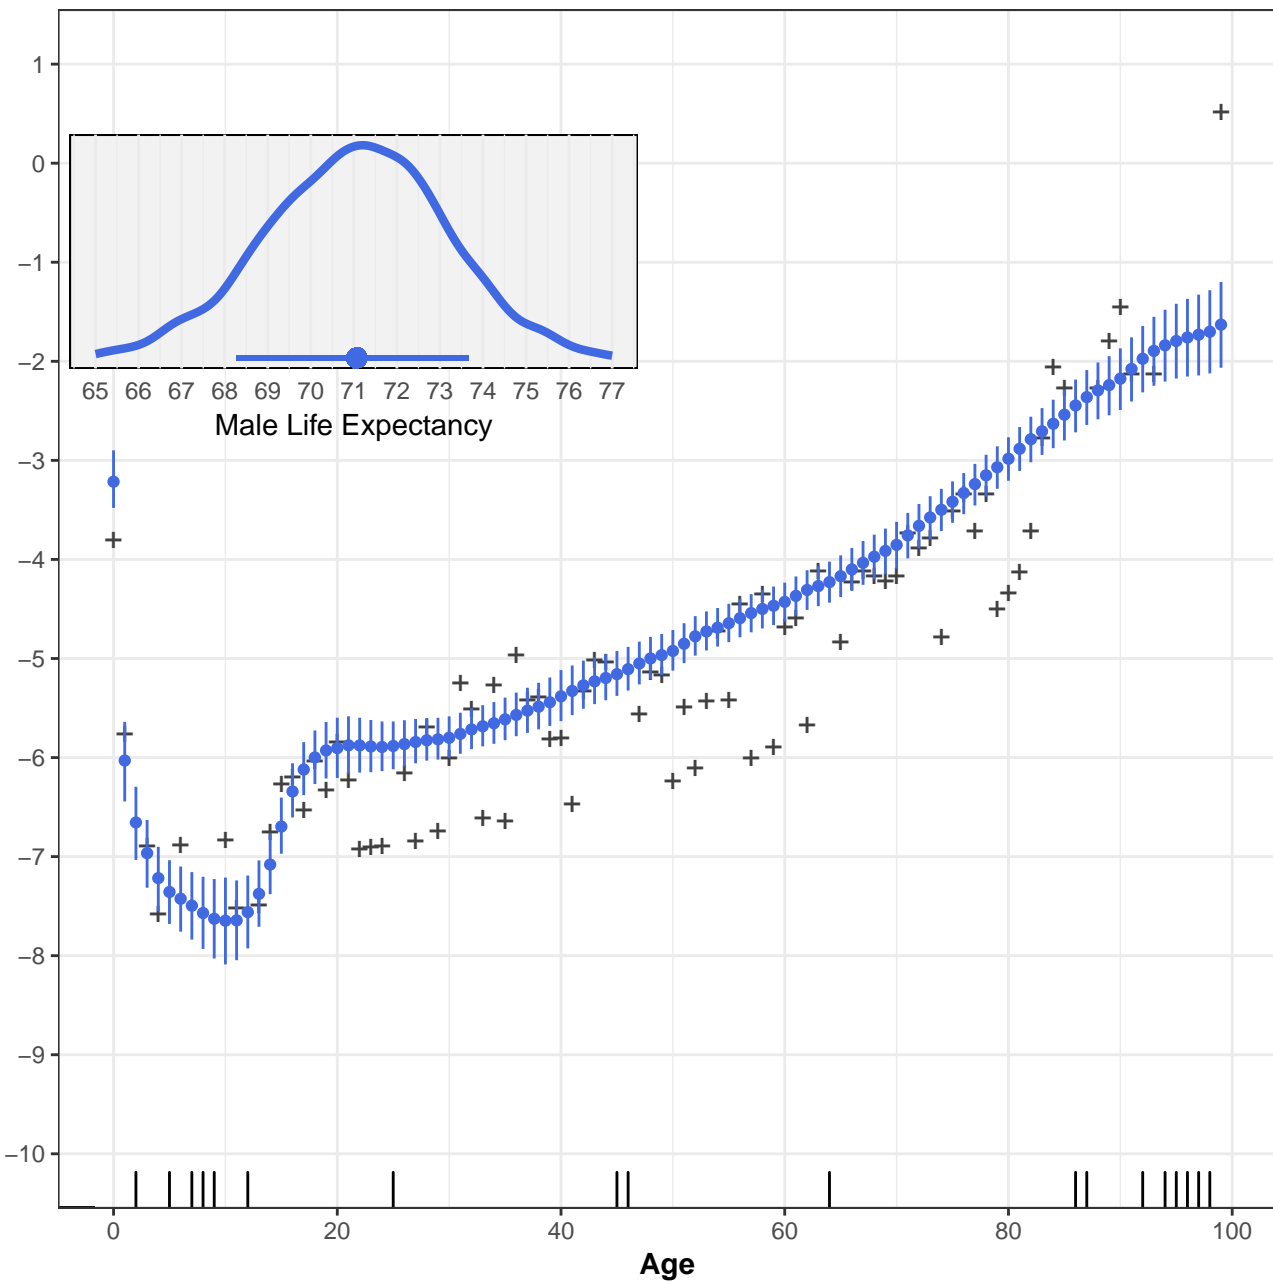

# 14003 Caracarái RR Male