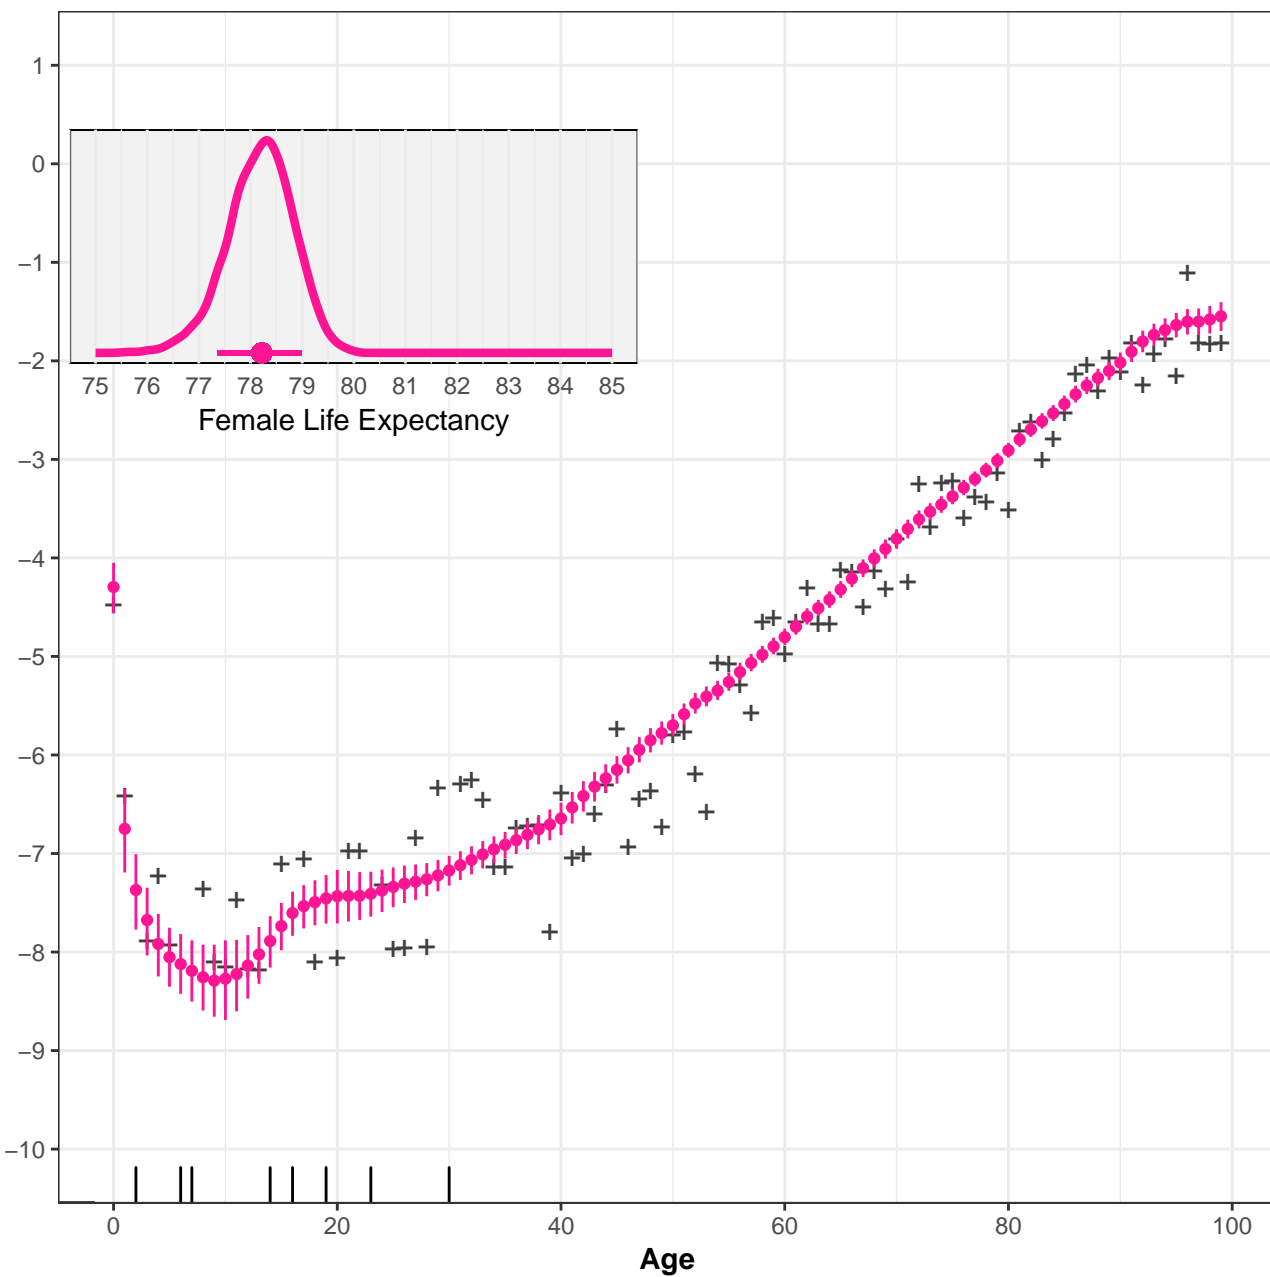

28001 Sergipana do Sertão do São Francisco SE Female

28002 Carira SE Female

28003 Nossa Senhora das Dores SE Female

28004 Agreste de Itabaiana SE Female

28005 Tobias Barreto SE Female

28006 Agreste de Lagarto SE Female

28007 Propriá SE Female

28008 Cotinguiba SE Female

28009 Japaratuba SE Female

28010 Baixo Cotinguiba SE Female

28011 Arcaju SE Female

28012 Boquim SE Female

28013 Estância SE Female