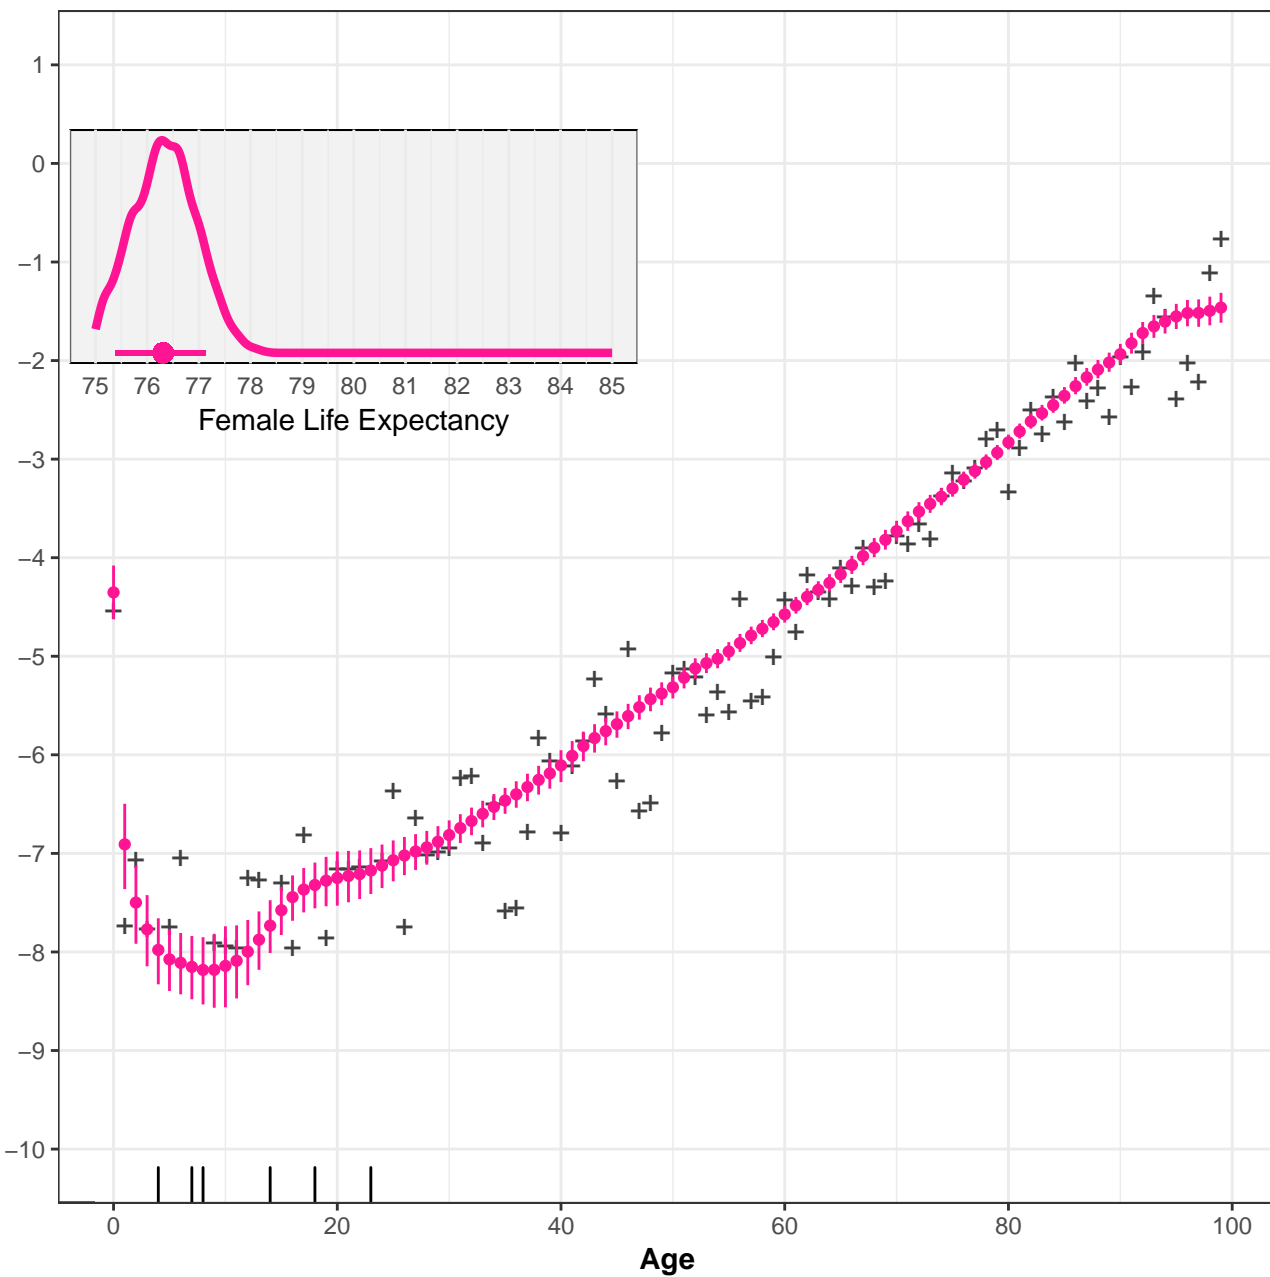

28001 Sergipana do Sertão do São Francisco SE Female

28002 Carira SE Female

28003 Nossa Senhora das Dores SE Female

28004 Agreste de Itabaiana SE Female

28005 Tobias Barreto SE Female

28006 Agreste de Lagarto SE Female

28007 Propriá SE Female

28008 Cotinguiba SE Female

28009 Japaratuba SE Female

28010 Baixo Cotinguiba SE Female

28011 Arcaju SE Female

28012 Boquim SE Female

28013 Estância SE Female