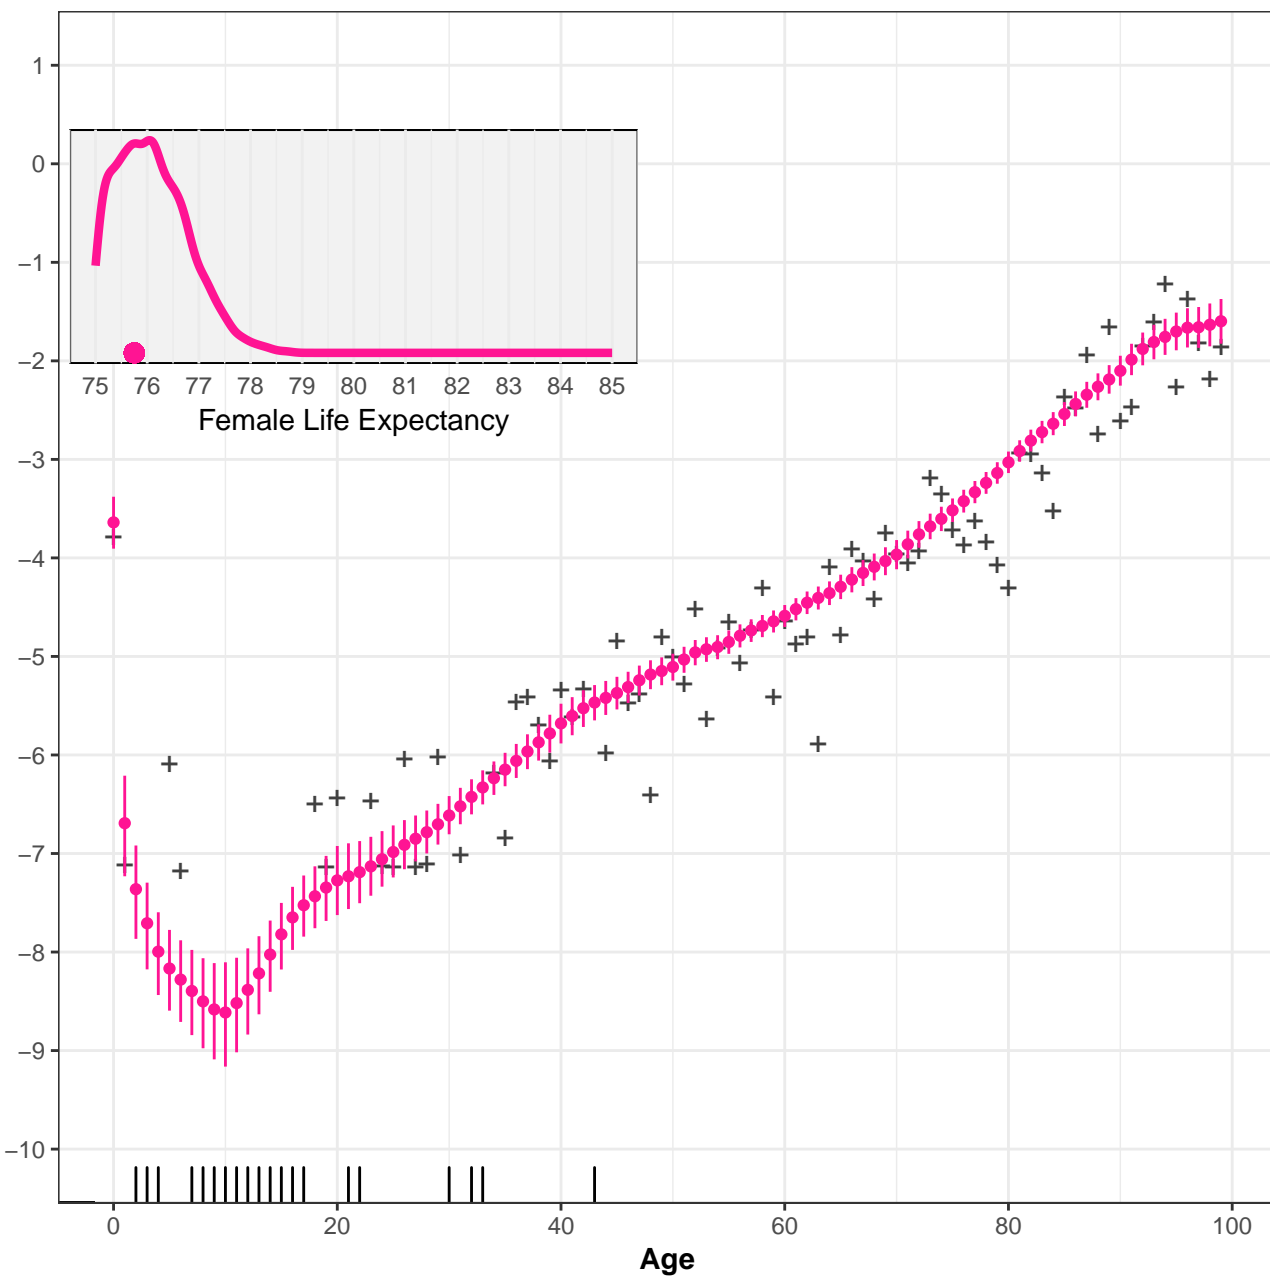

28001 Sergipana do Sertão do São Francisco SE Female

28002 Carira SE Female

28003 Nossa Senhora das Dores SE Female

28004 Agreste de Itabaiana SE Female

28005 Tobias Barreto SE Female

28006 Agreste de Lagarto SE Female

28007 Propriá SE Female

28008 Cotinguiba SE Female

28009 Japaratuba SE Female

28010 Baixo Cotinguiba SE Female

28011 Arcaju SE Female

28012 Boquim SE Female

28013 Estância SE Female