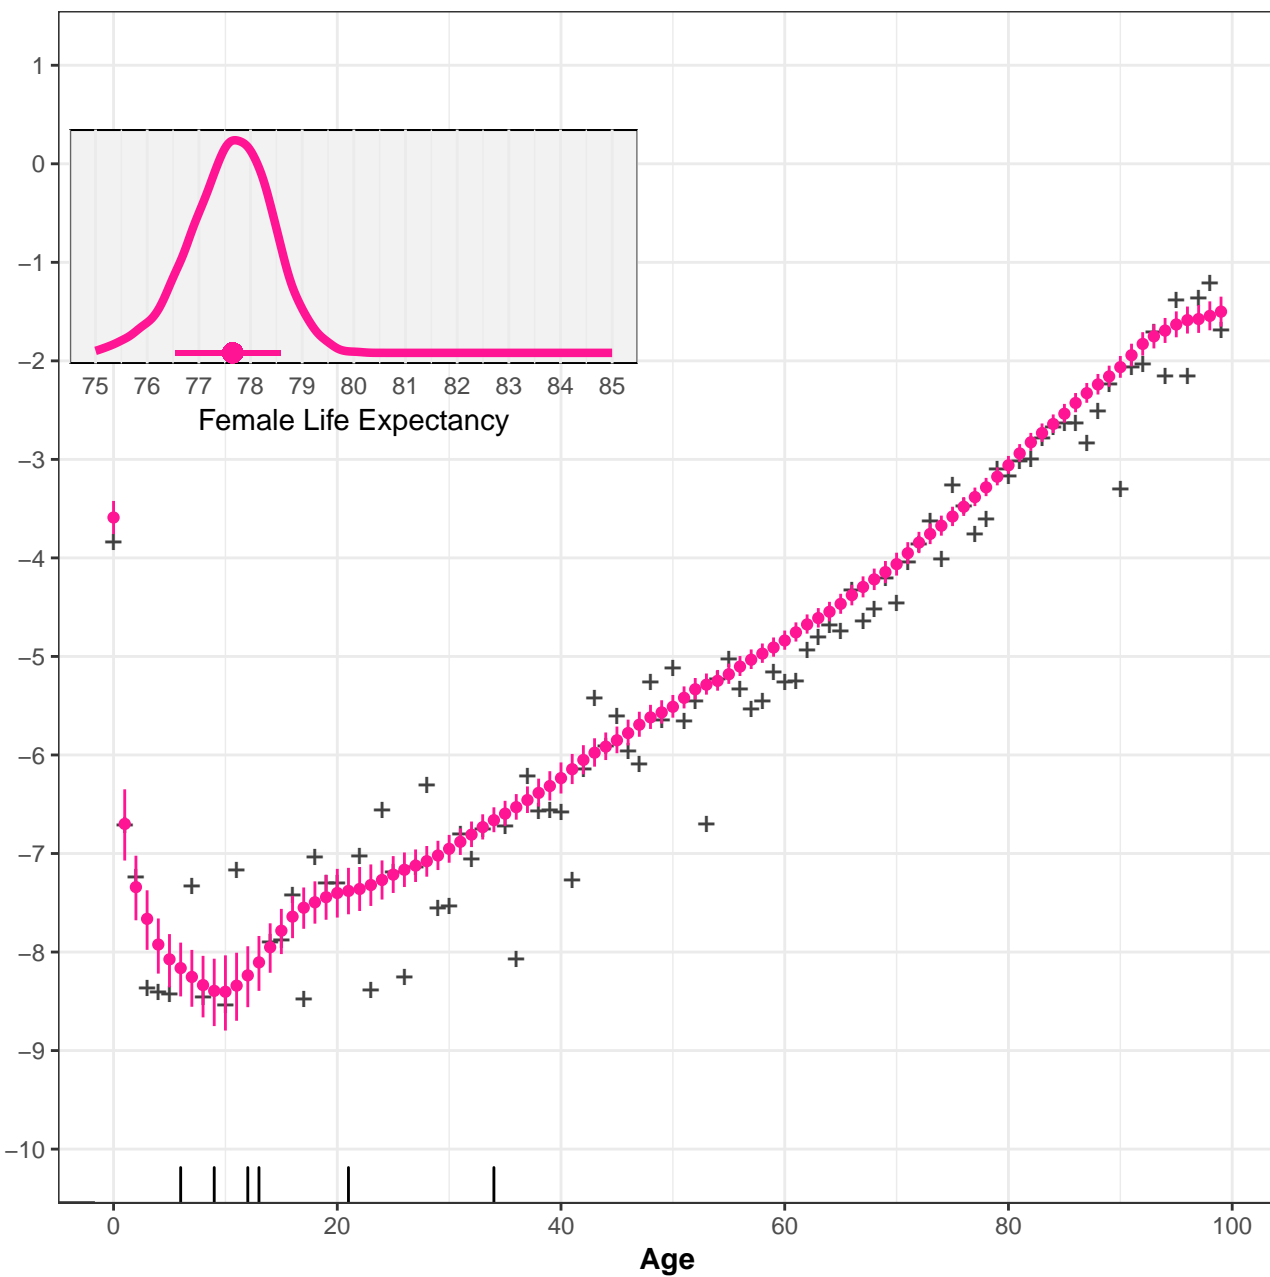

28001 Sergipana do Sertão do São Francisco SE Female

28002 Carira SE Female

28003 Nossa Senhora das Dores SE Female

28004 Agreste de Itabaiana SE Female

28005 Tobias Barreto SE Female

28006 Agreste de Lagarto SE Female

28007 Propriá SE Female

28008 Cotinguiba SE Female

28009 Japaratuba SE Female

28010 Baixo Cotinguiba SE Female

28011 Arcaju SE Female

28012 Boquim SE Female

28013 Estância SE Female