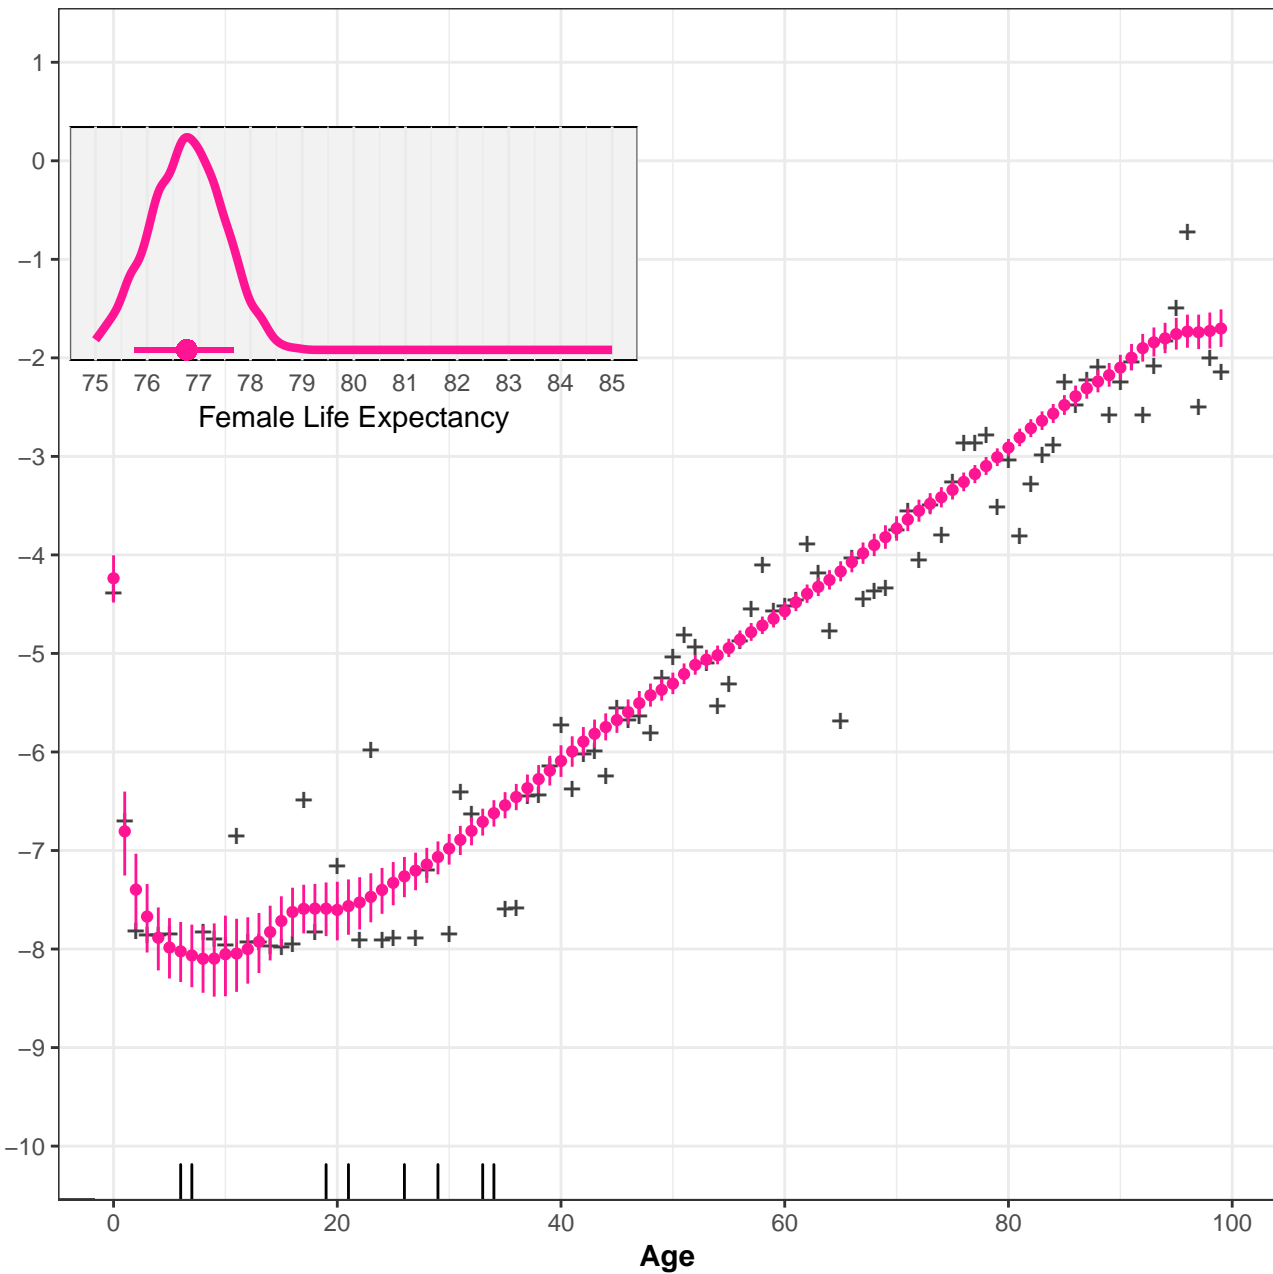

28001 Sergipana do Sertão do São Francisco SE Female

28002 Carira SE Female

28003 Nossa Senhora das Dores SE Female

28004 Agreste de Itabaiana SE Female

28005 Tobias Barreto SE Female

28006 Agreste de Lagarto SE Female

28007 Propriá SE Female

28008 Cotinguiba SE Female

28009 Japaratuba SE Female

28010 Baixo Cotinguiba SE Female

28011 Arcaju SE Female

28012 Boquim SE Female

28013 Estância SE Female