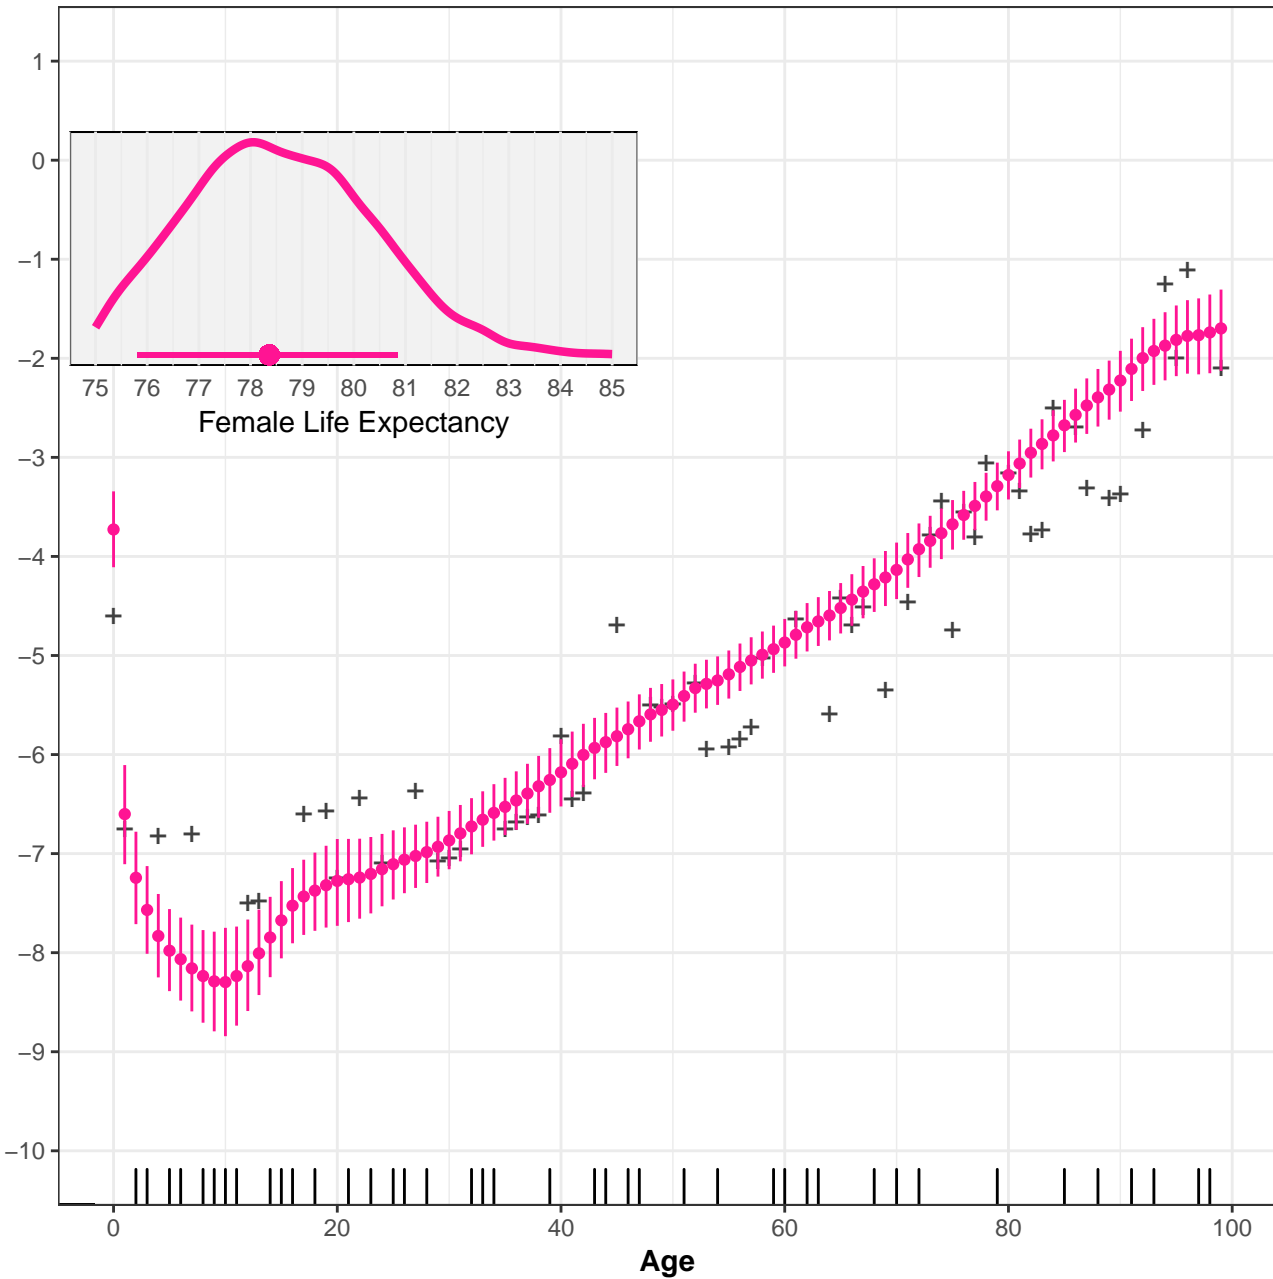

13011 Boca do Acre AM Female