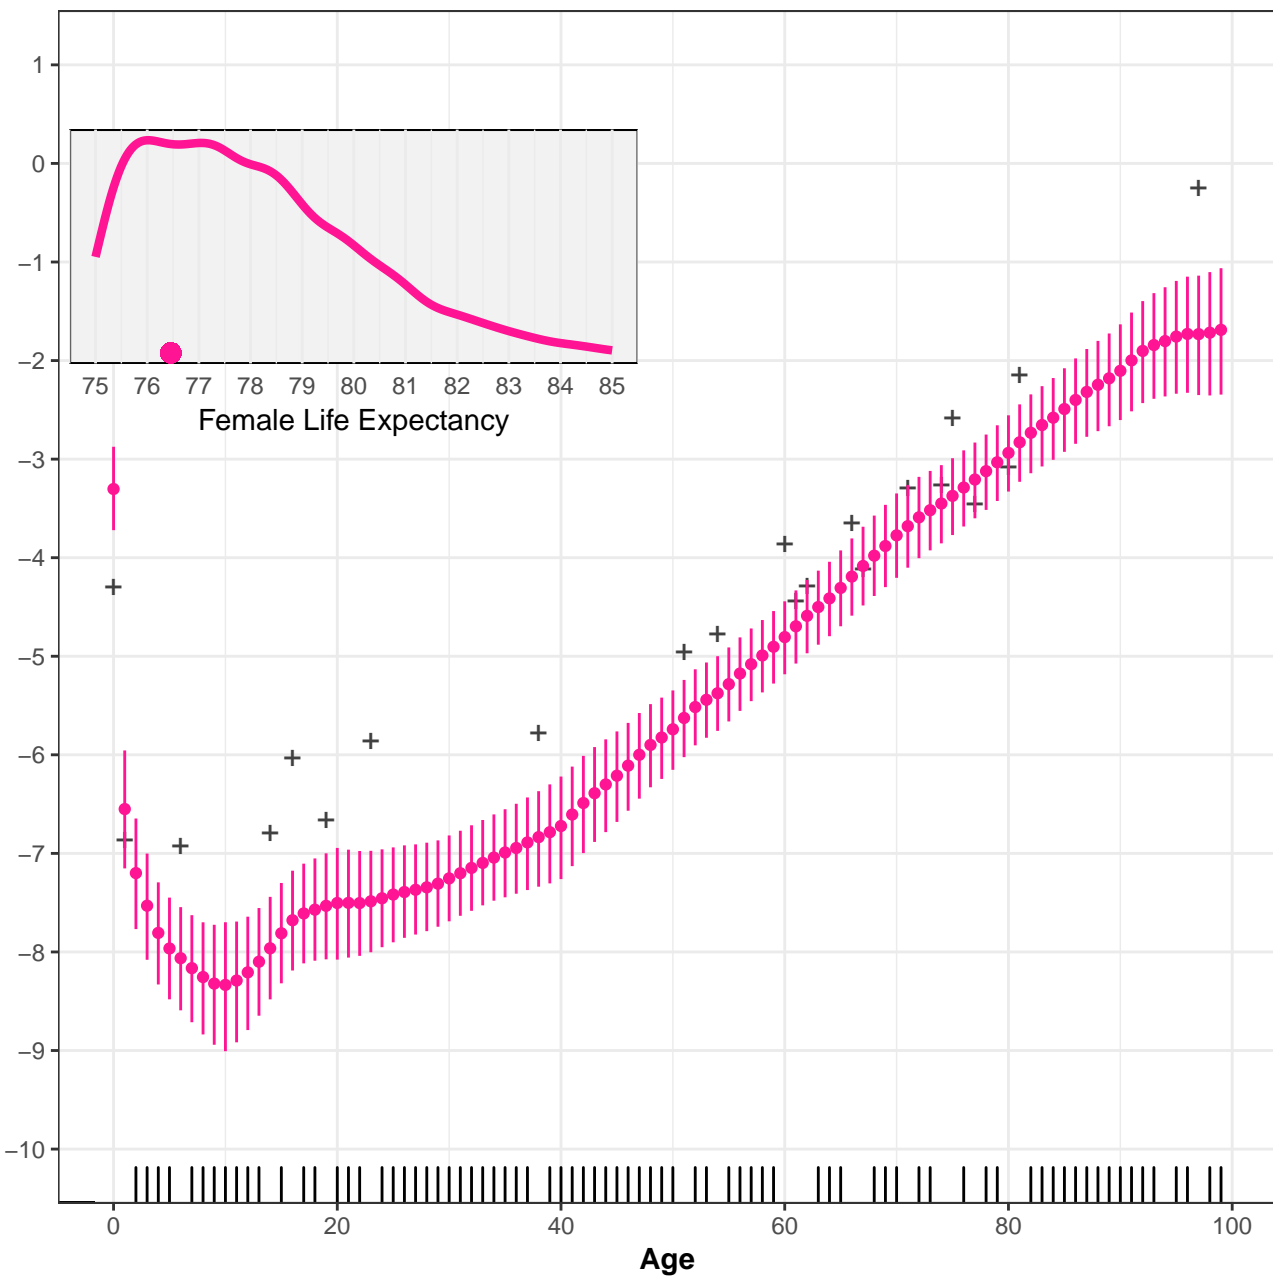

13002 Japurá AM Female