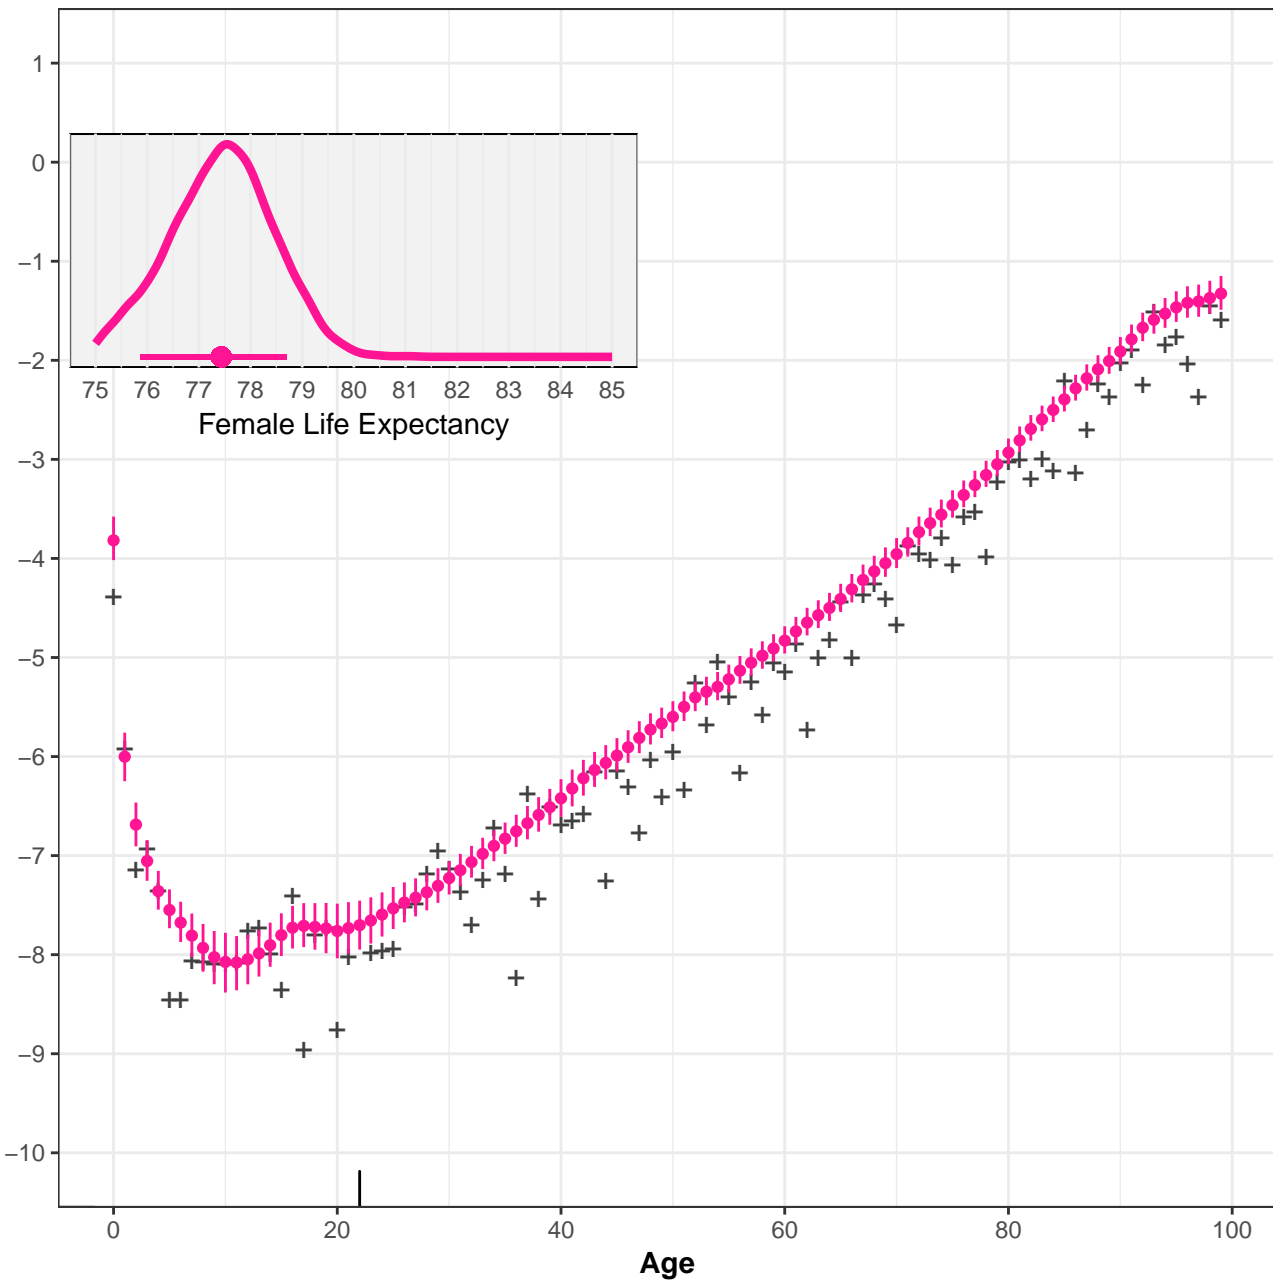

13010 Parintins AM Female