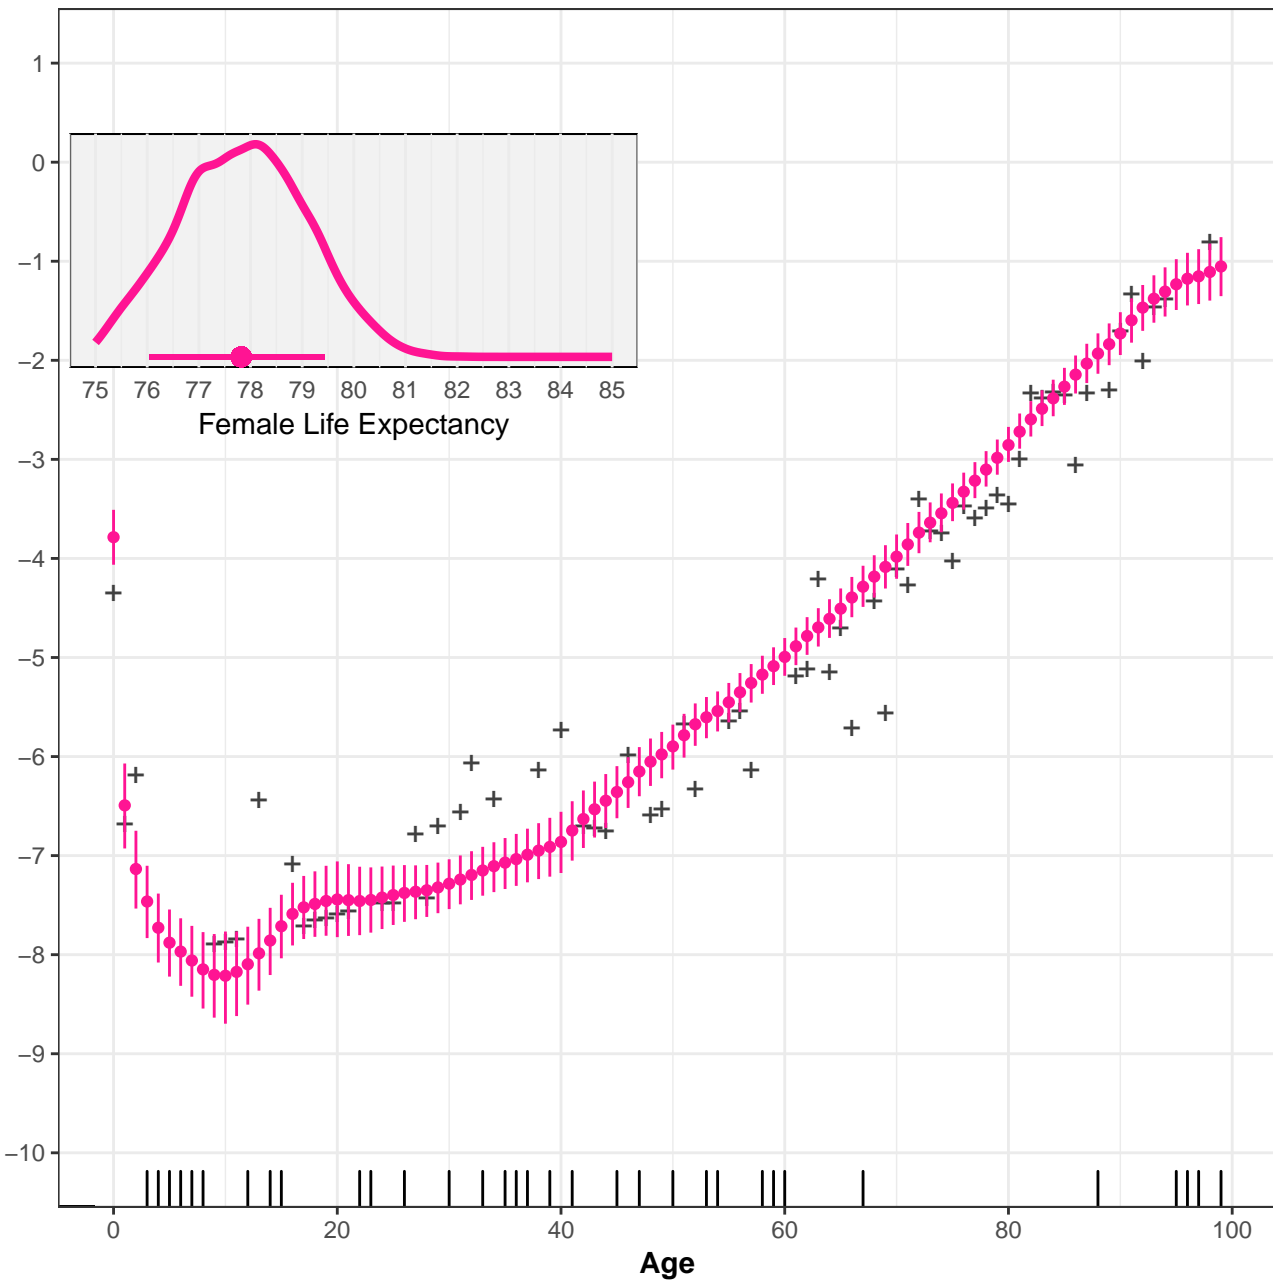

13012 Purus AM Female