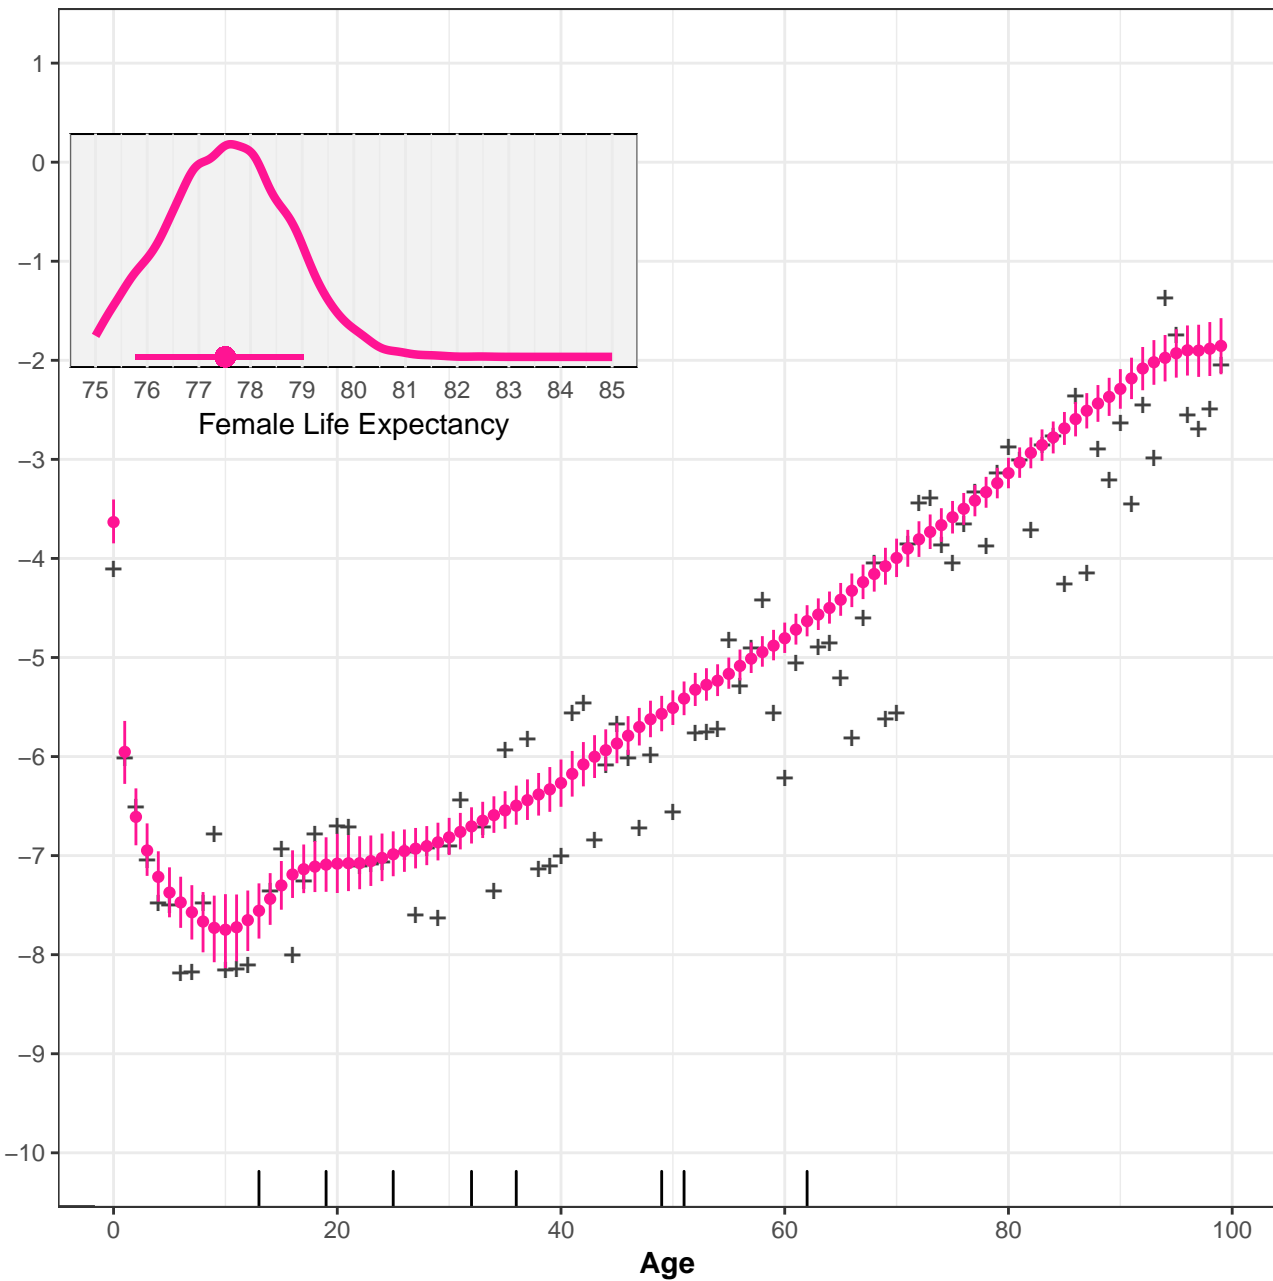

13005 Tefé AM Female