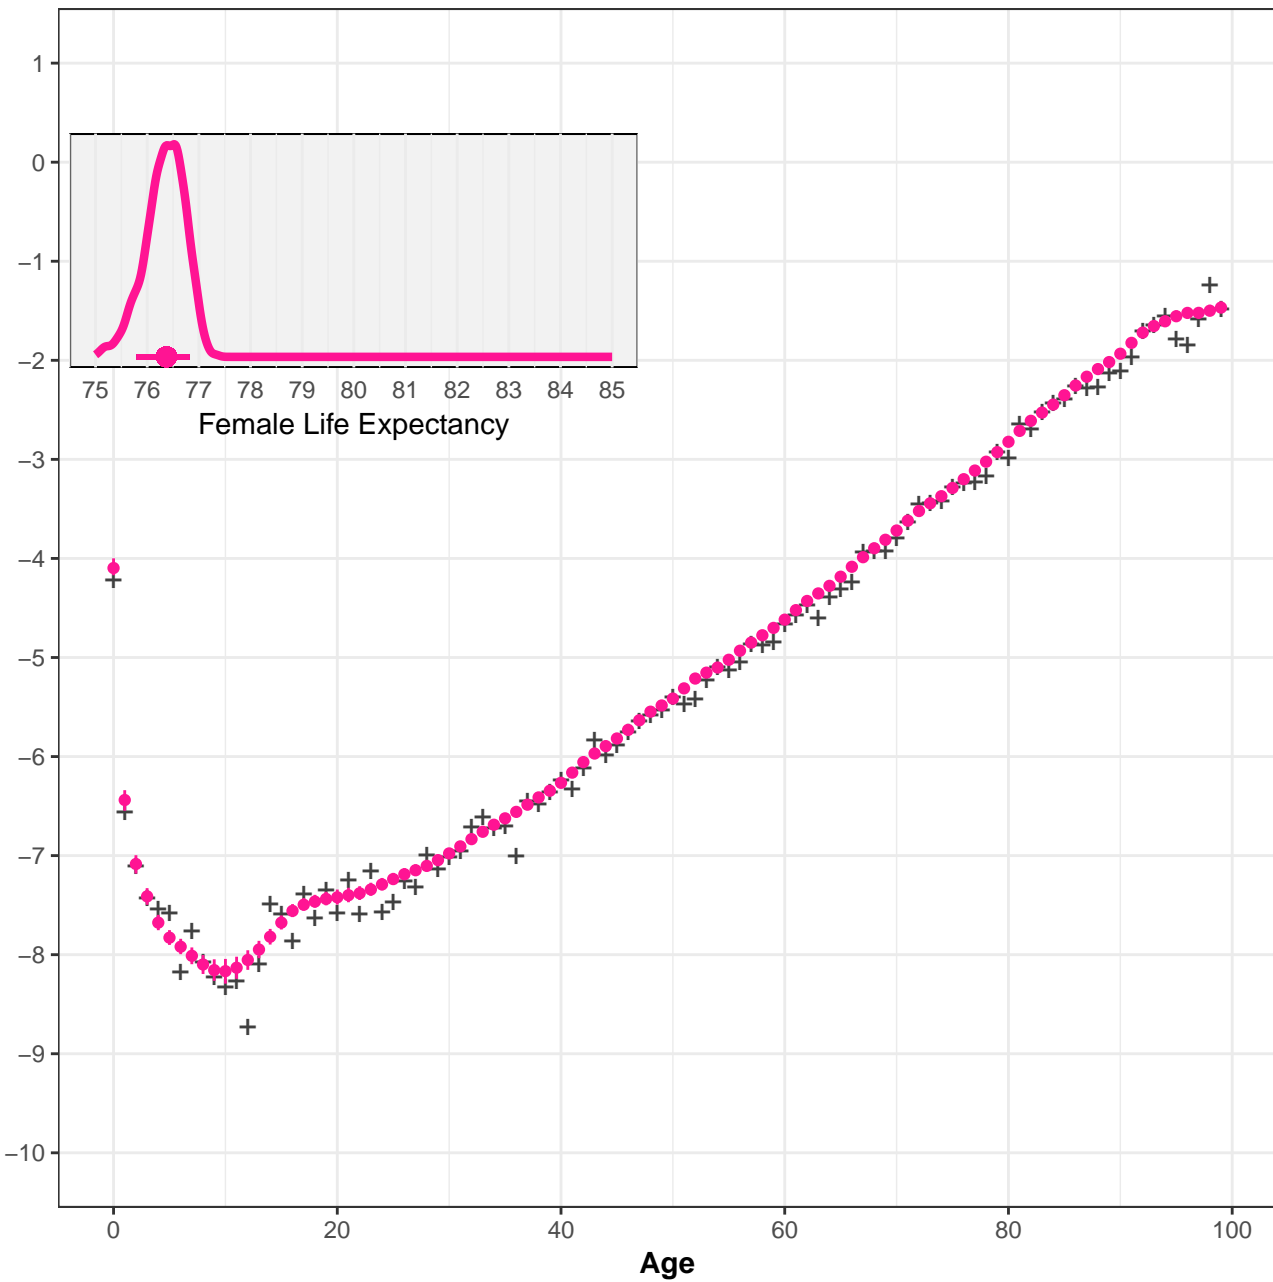

13007 Manaus AM Female