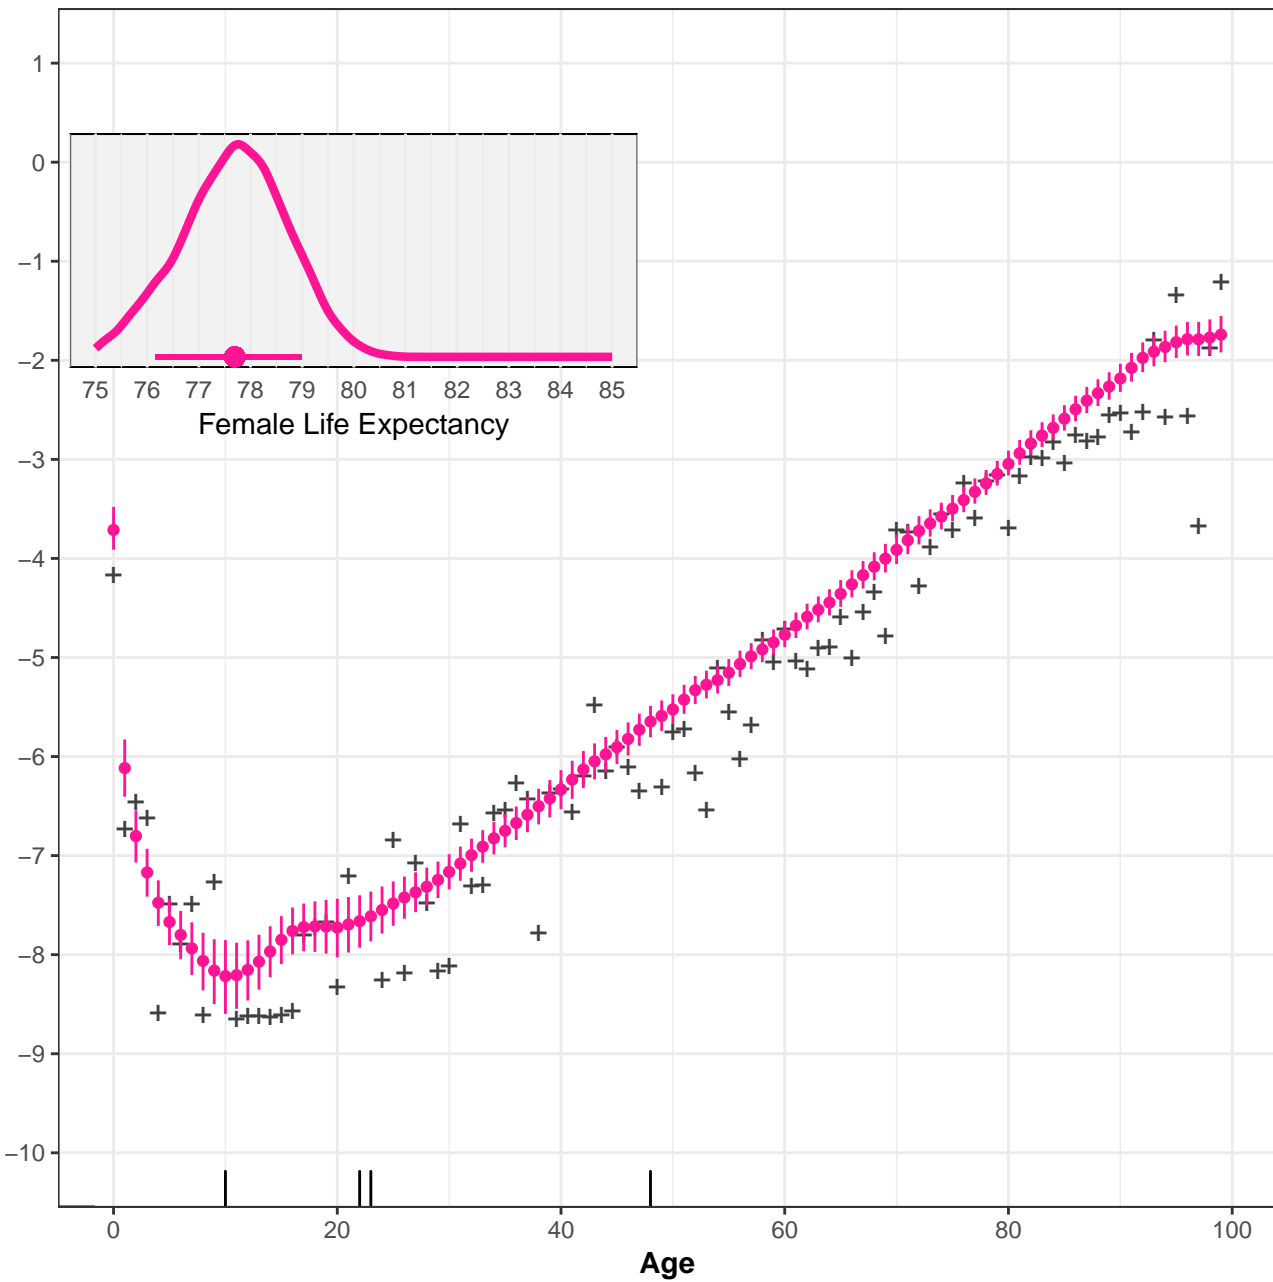

13009 Itacoatiara AM Female