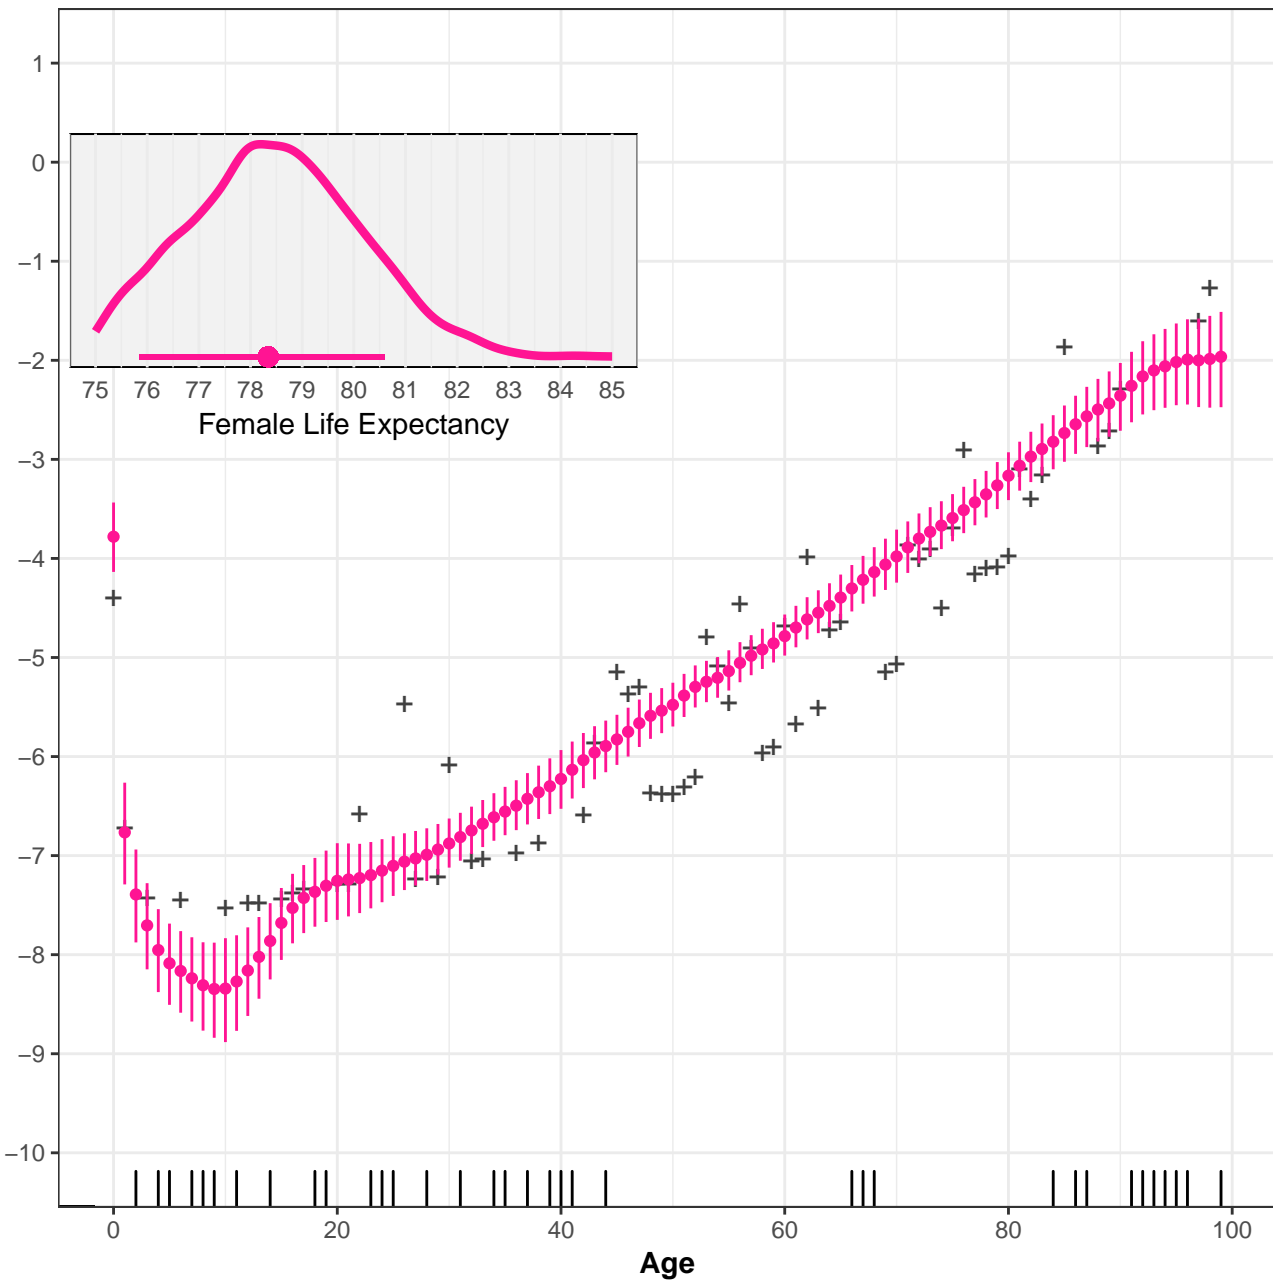

13008 Rio Preto da Eva AM Female