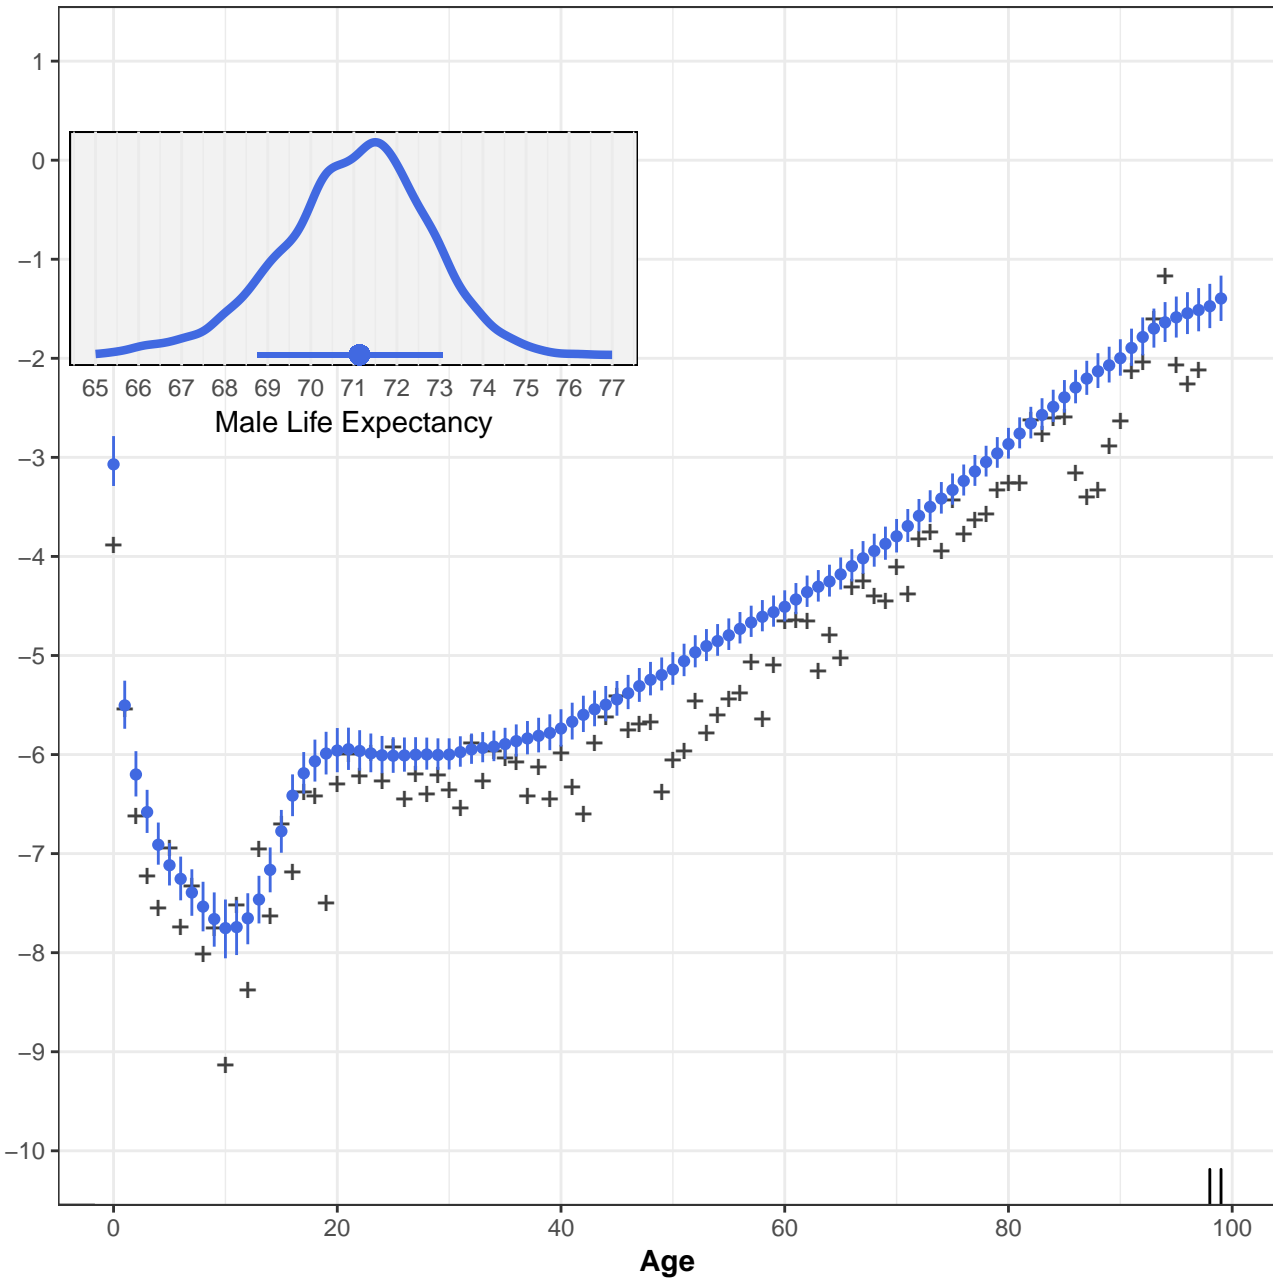

13003 Alto Solimões AM Male