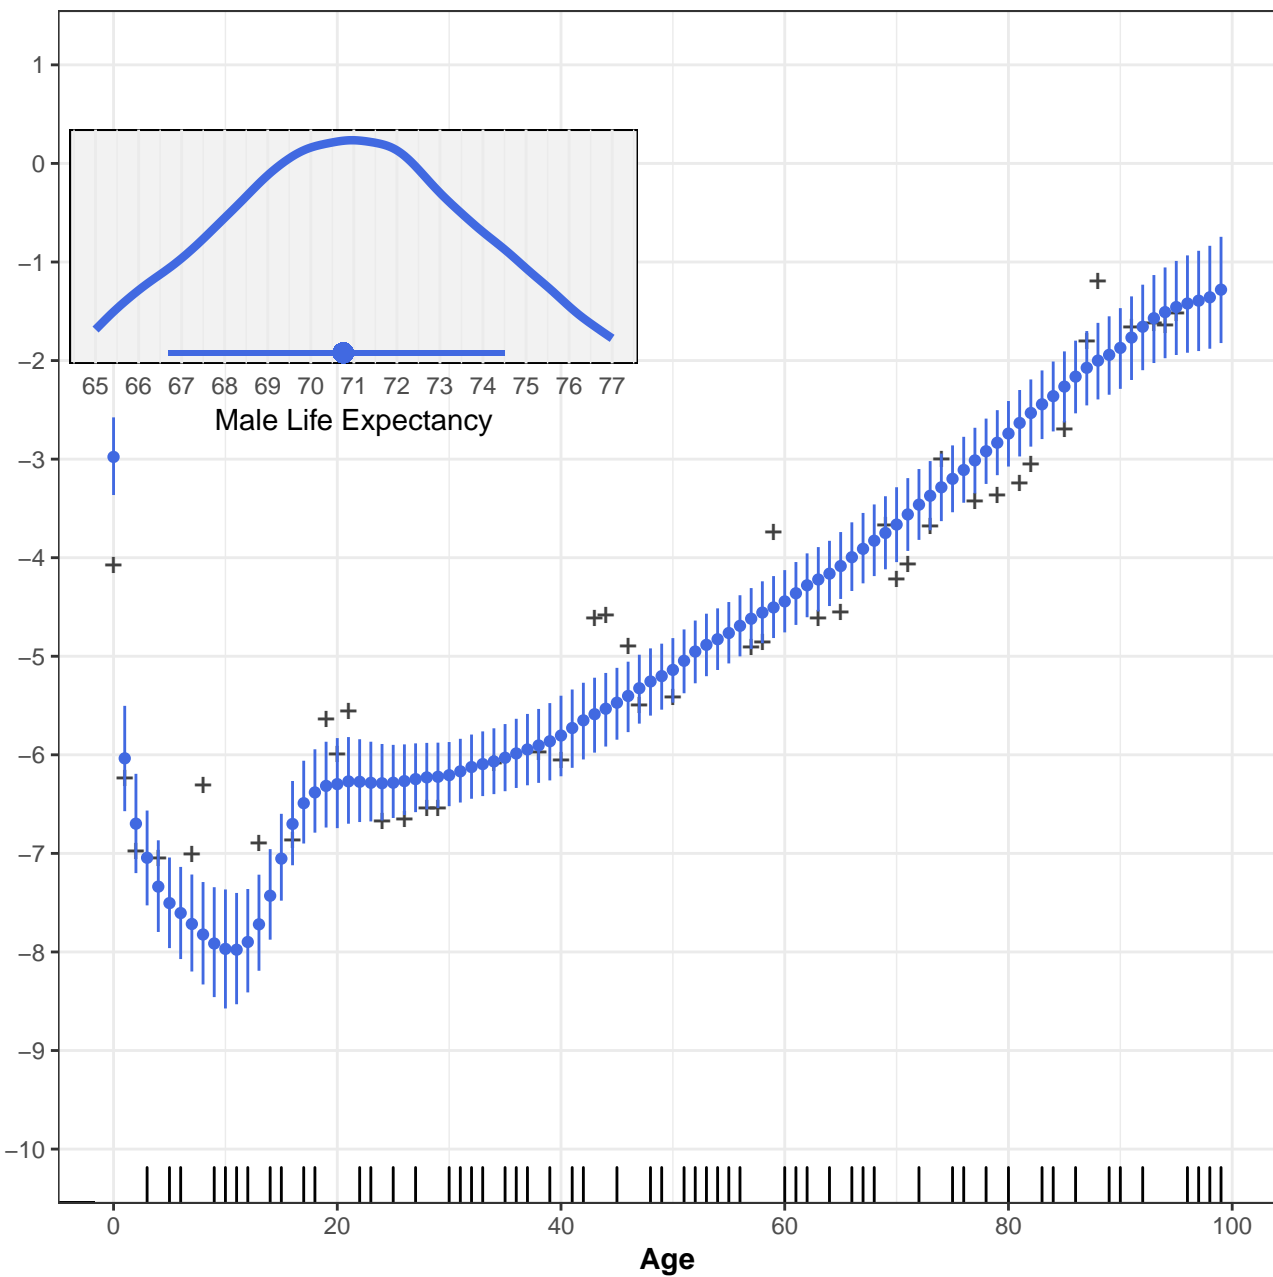

13002 Japurá AM Male