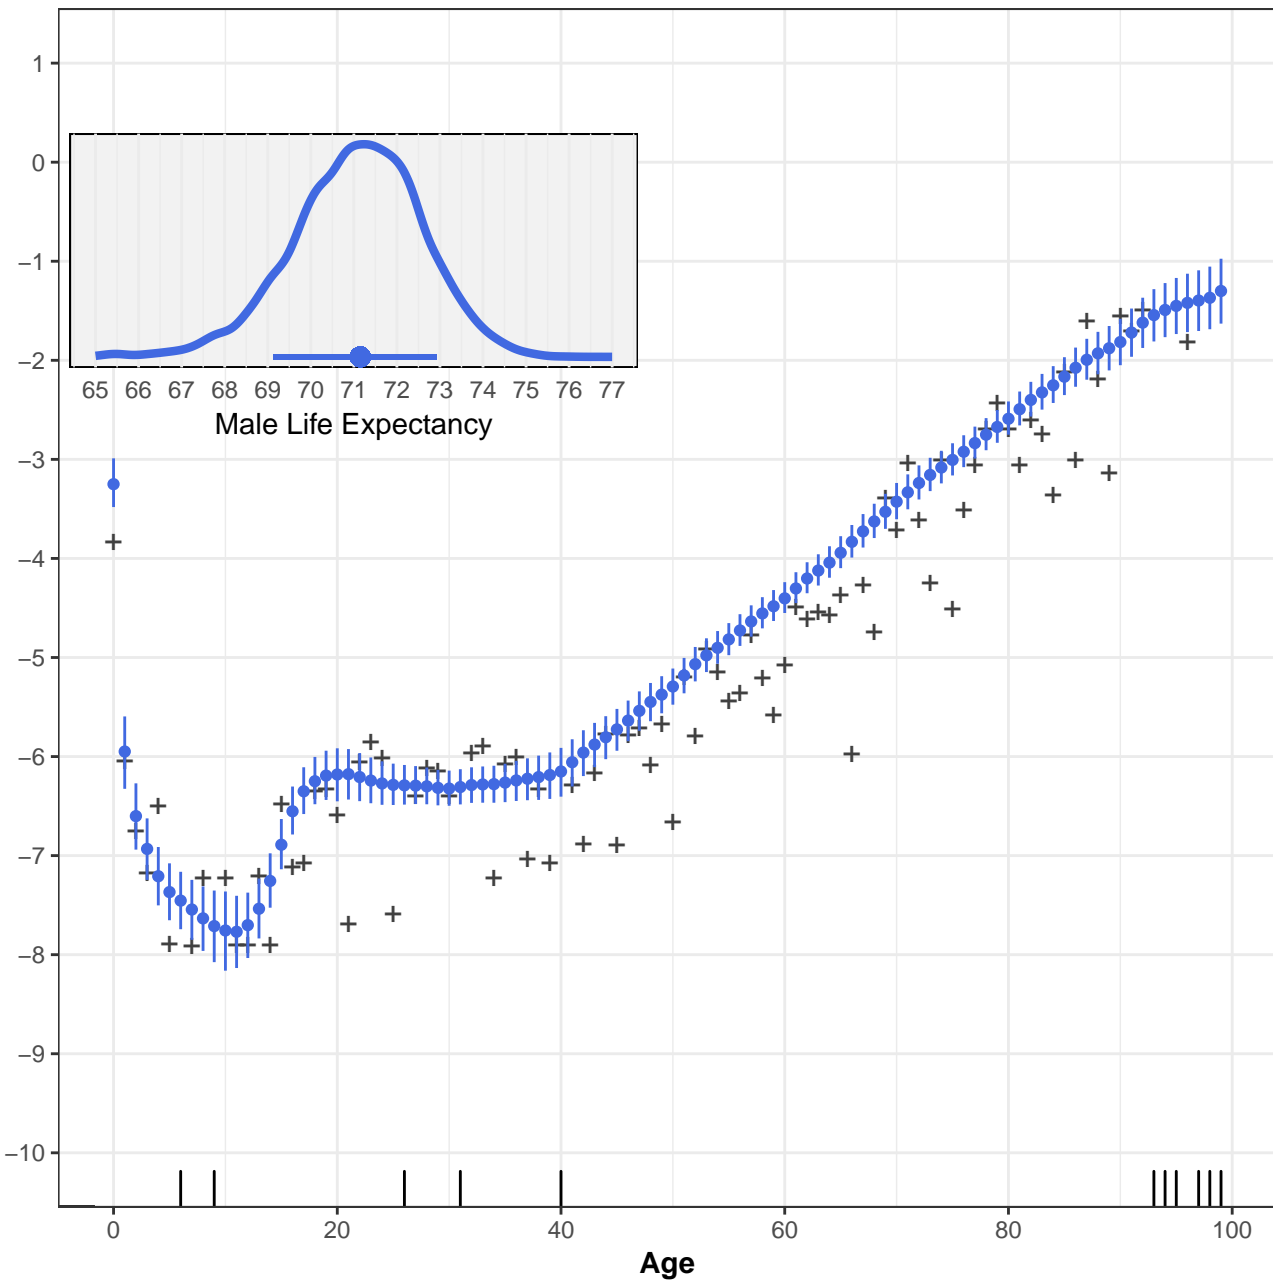

13012 Purus AM Male