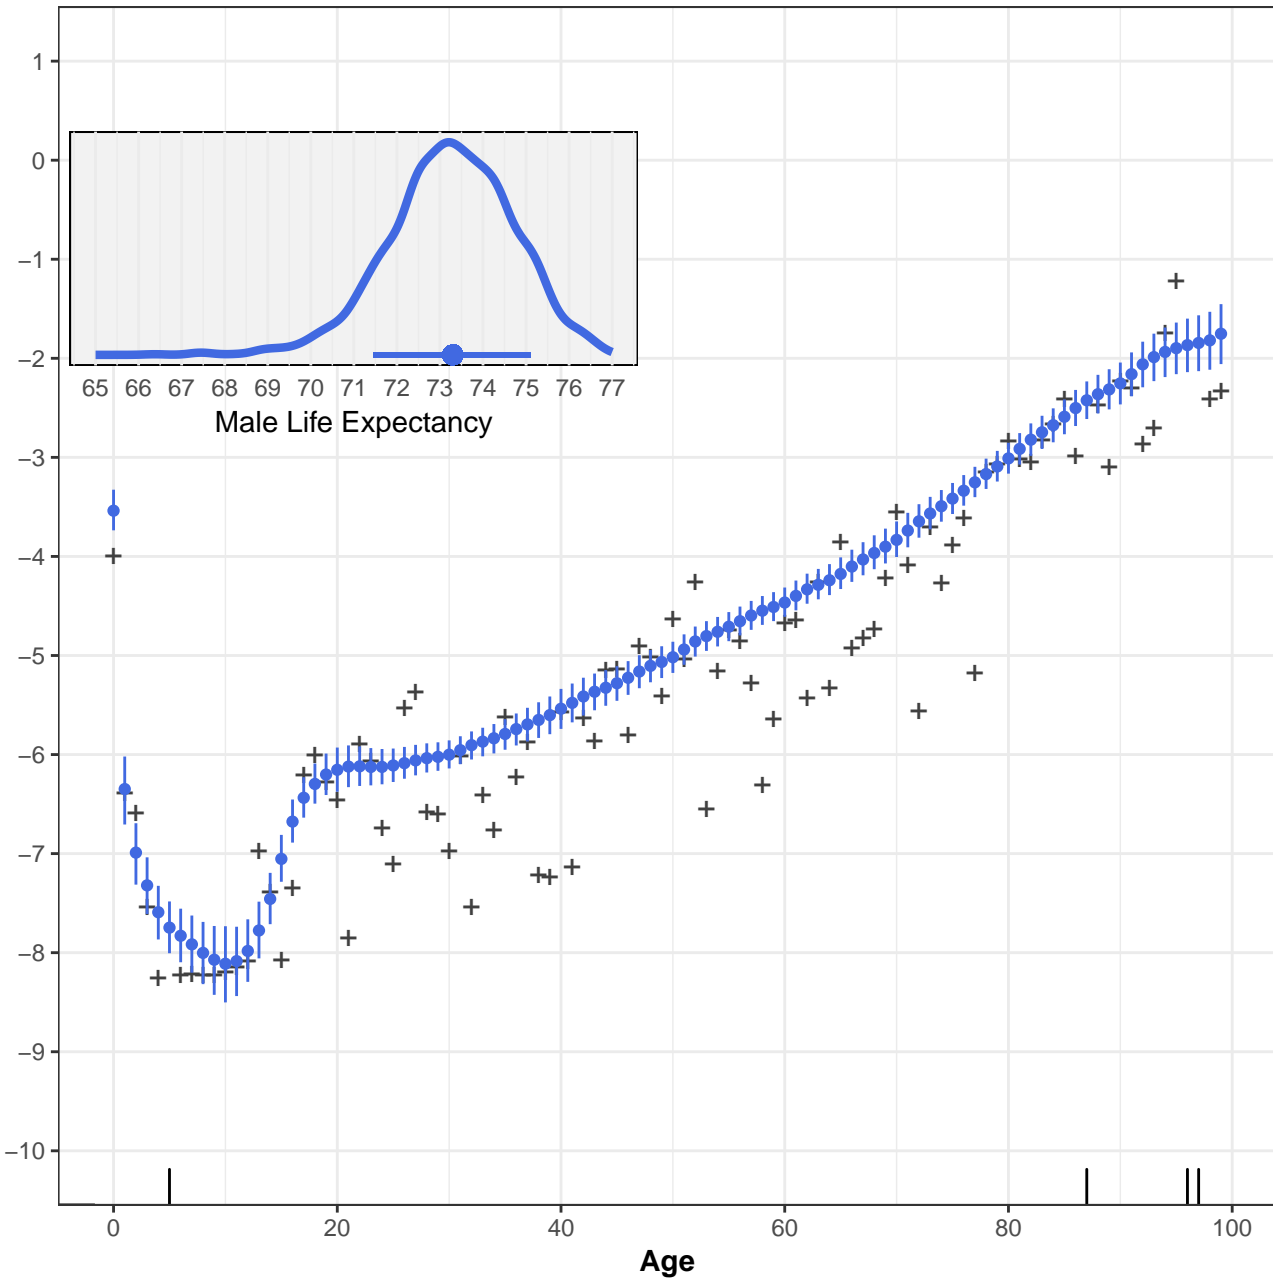

13005 Tefé AM Male