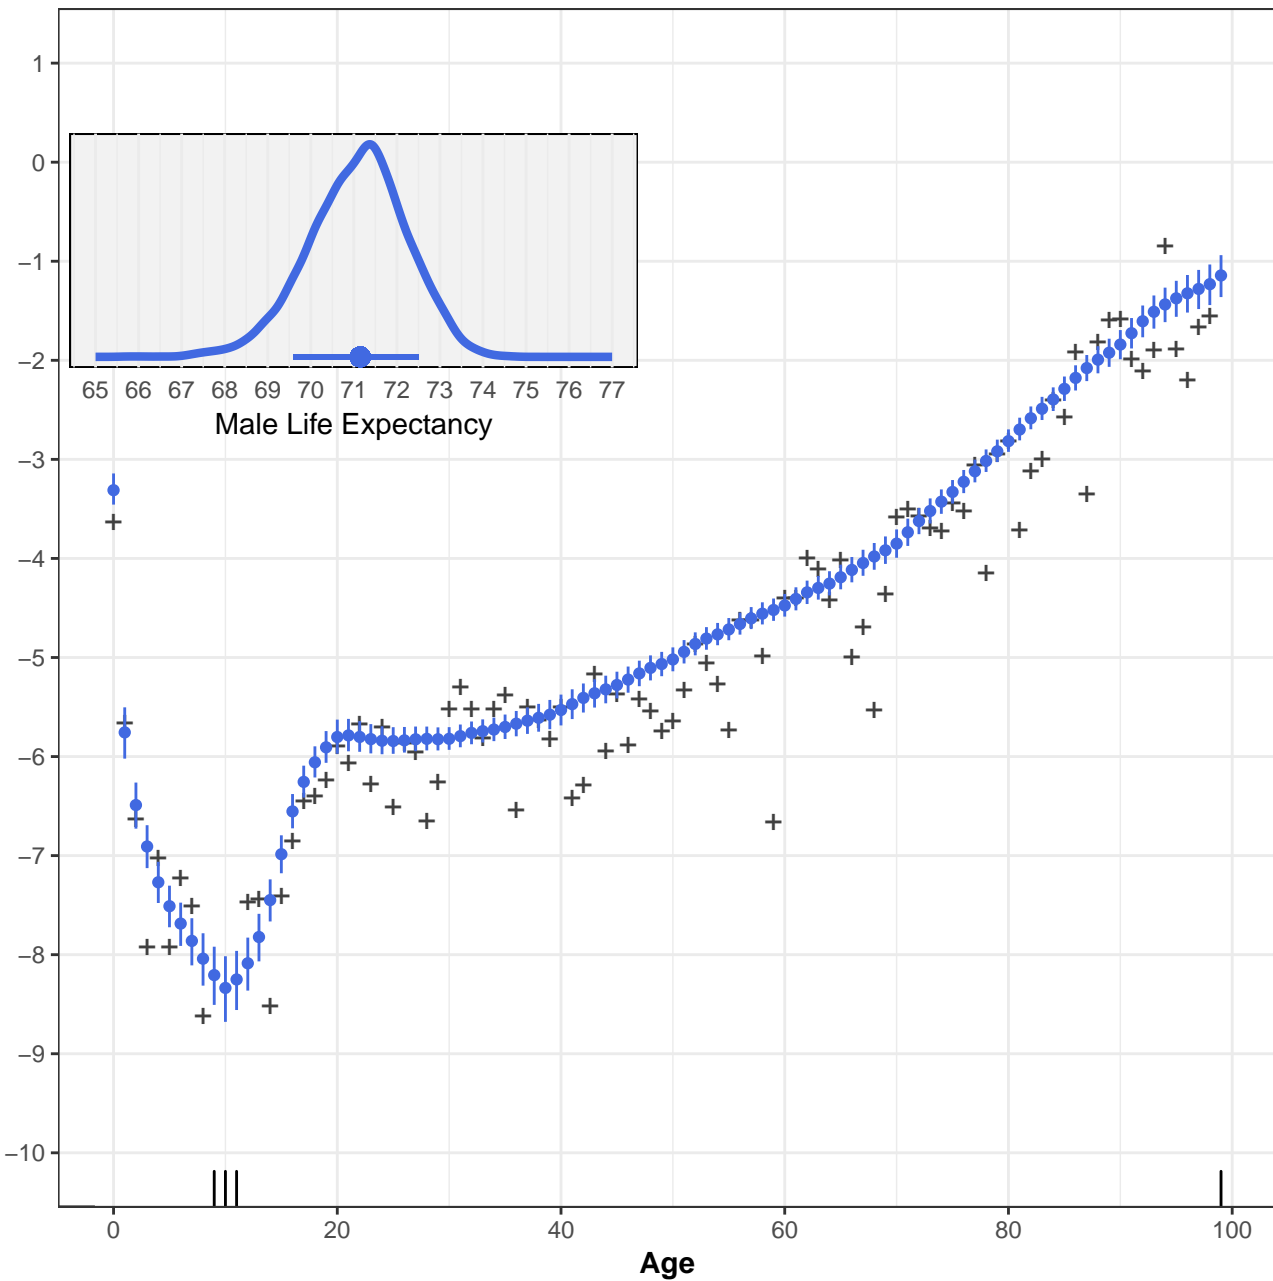

13004 Juruá AM Male