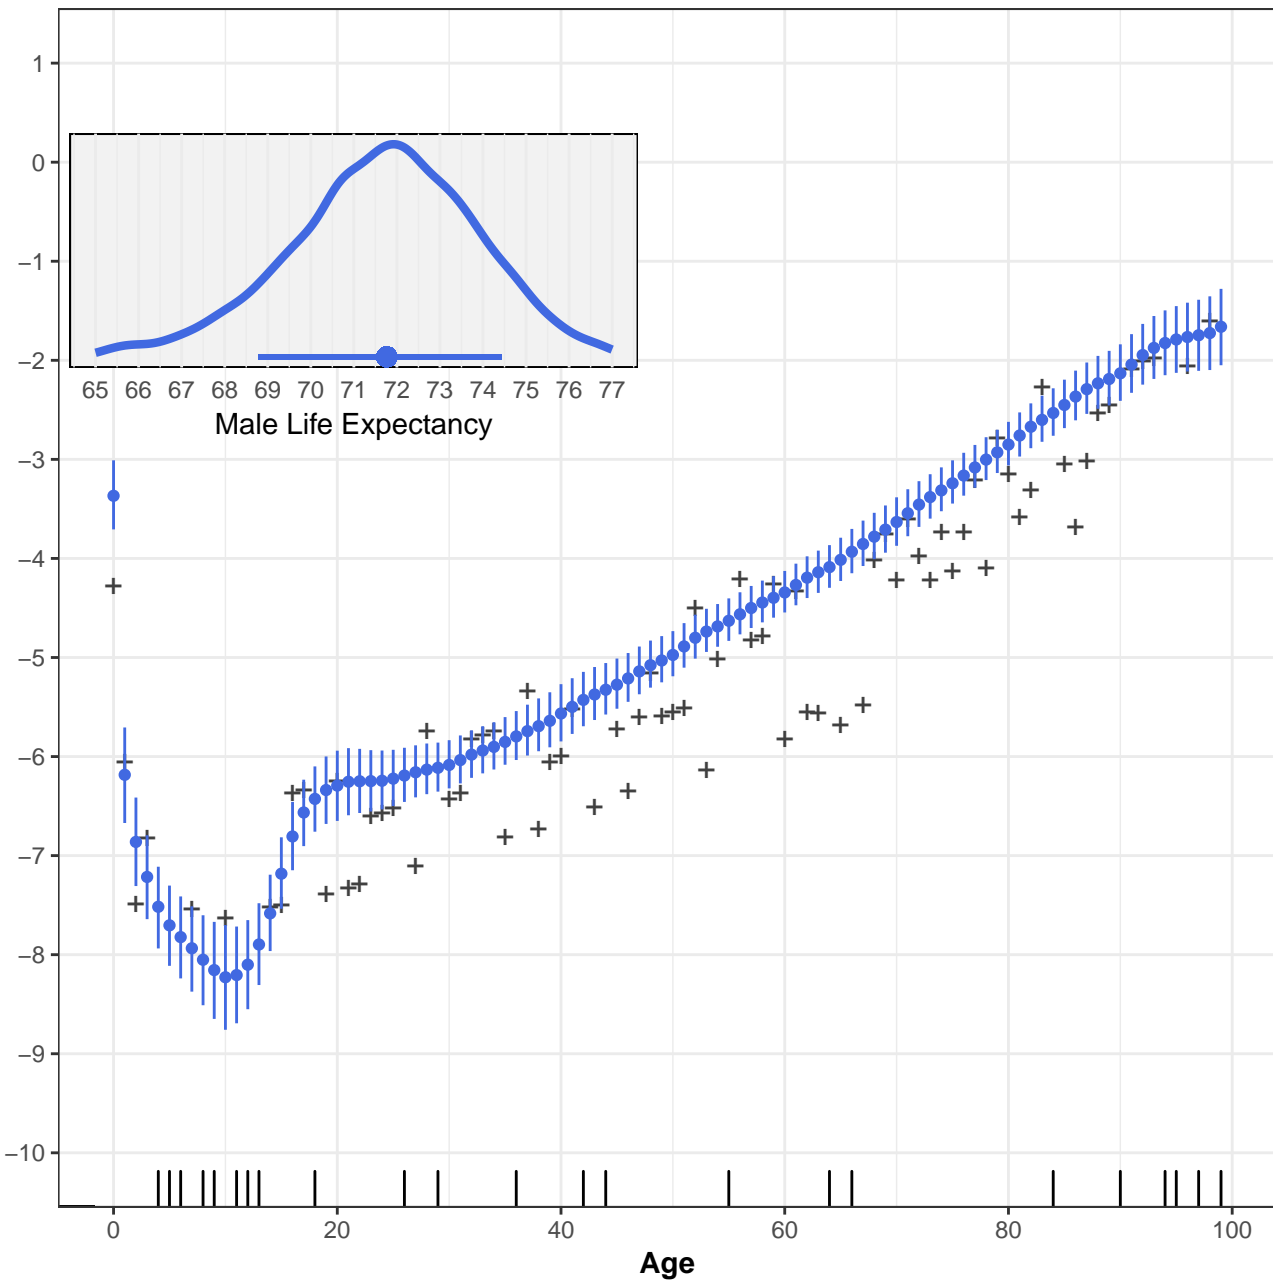

13011 Boca do Acre AM Male