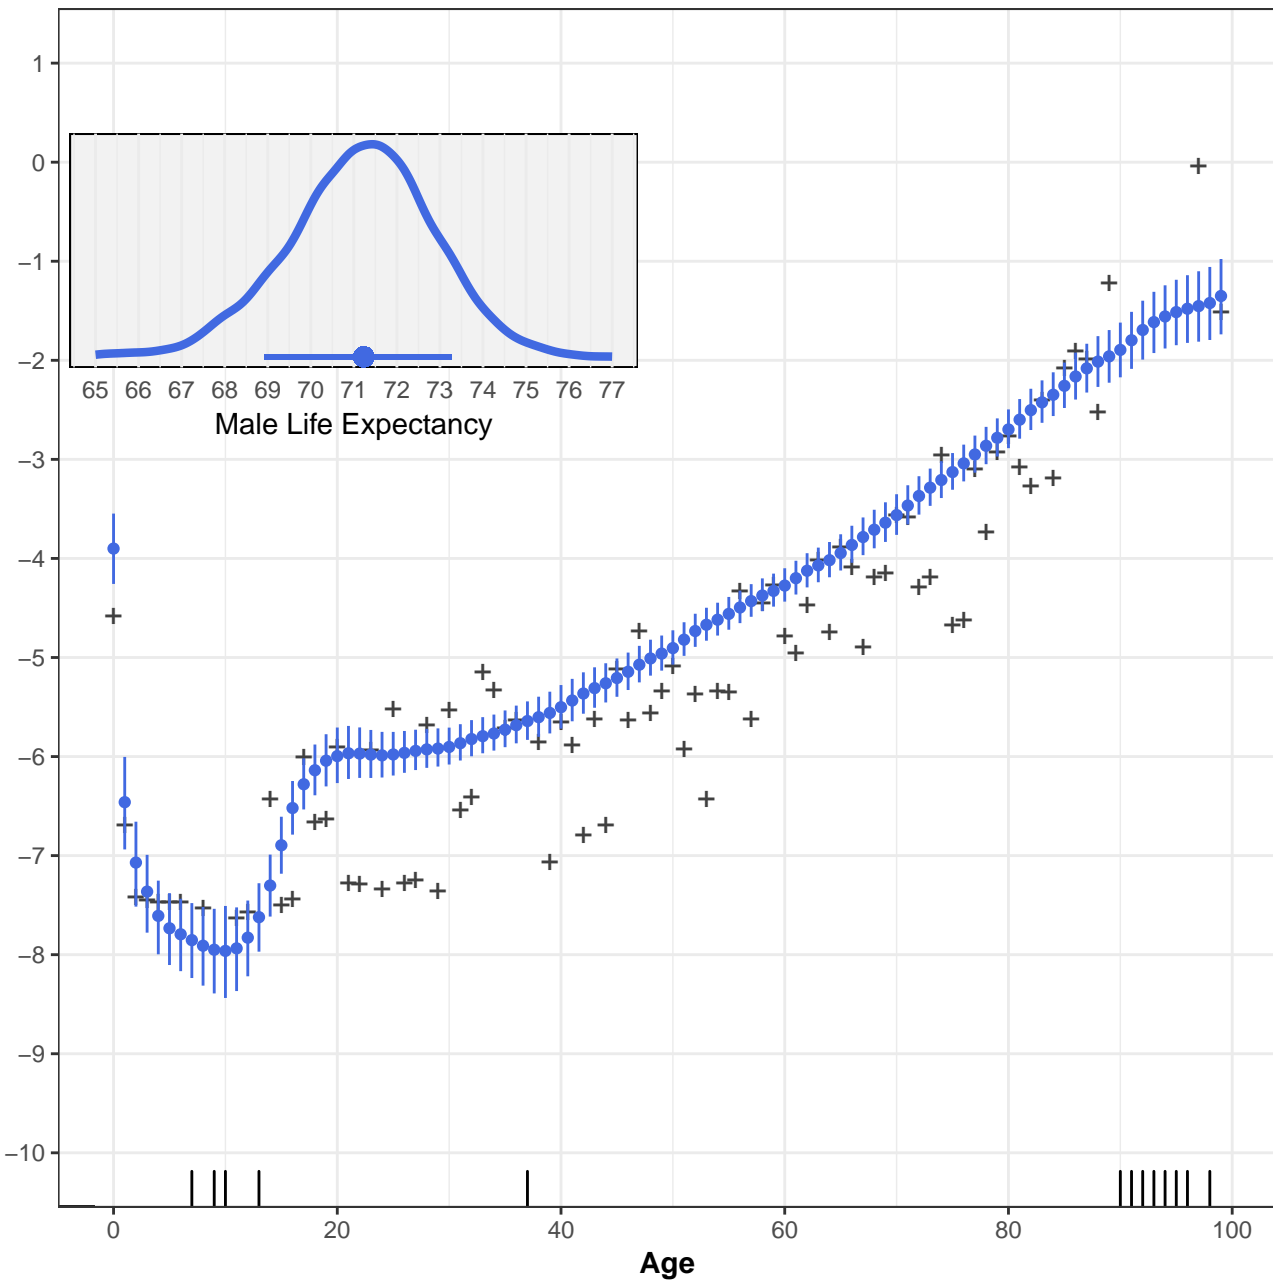

13008 Rio Preto da Eva AM Male