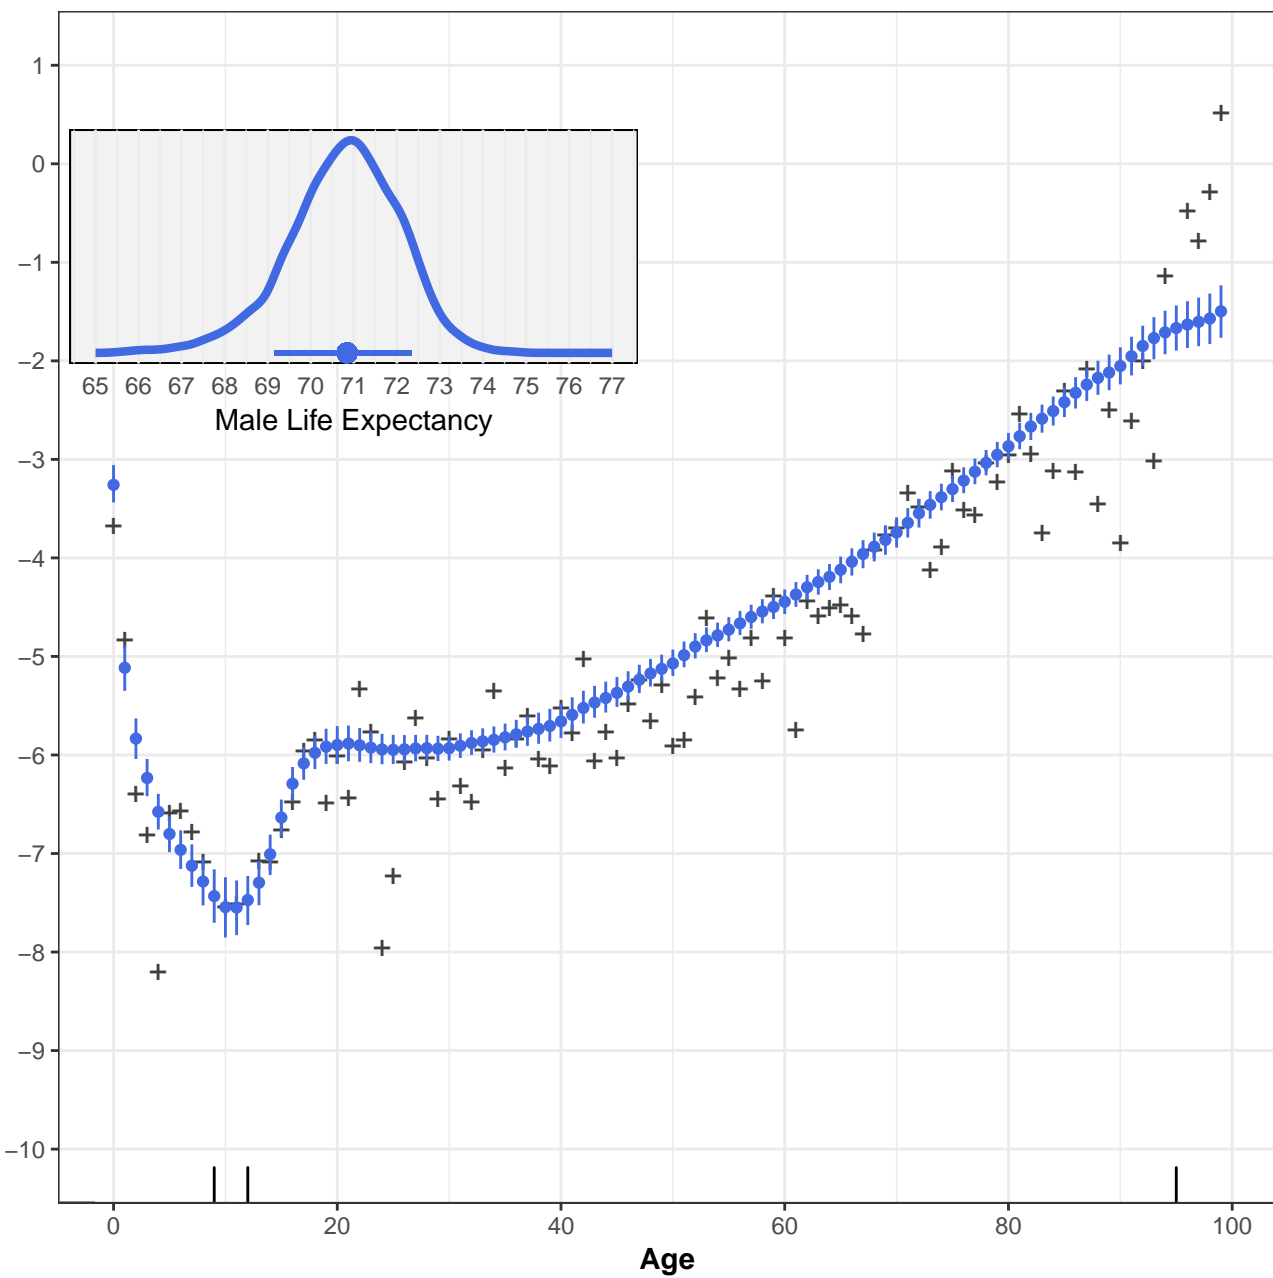

# 13001 Rio Negro AM Male