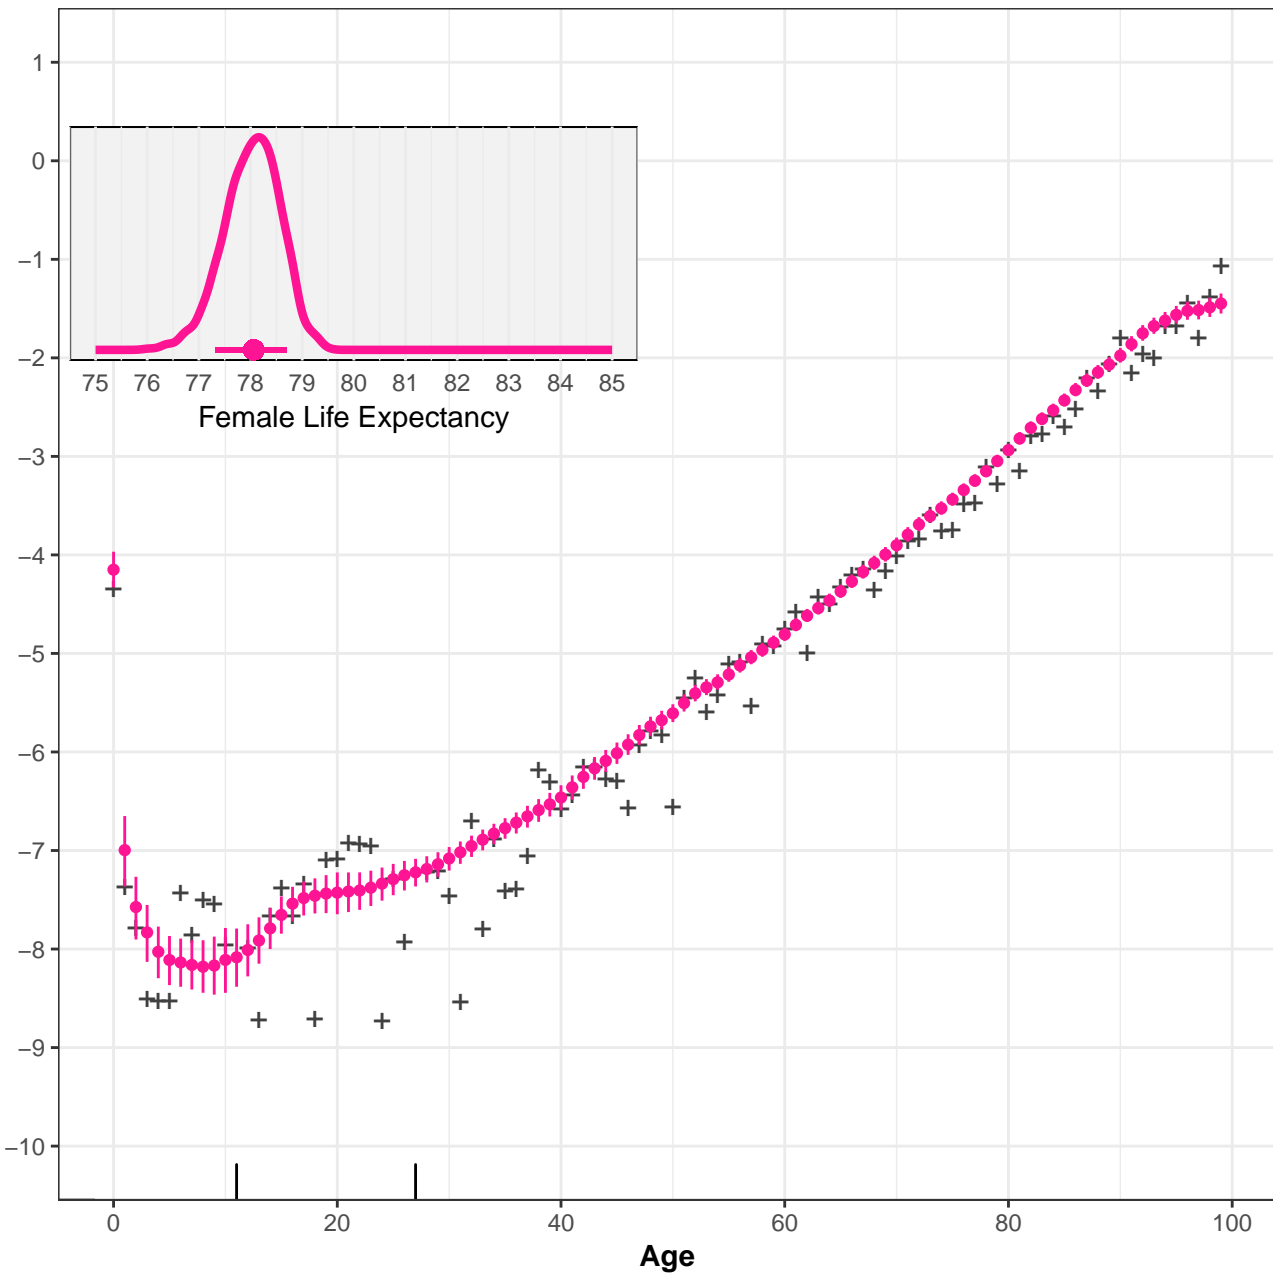

23026 Iguatu CE Female