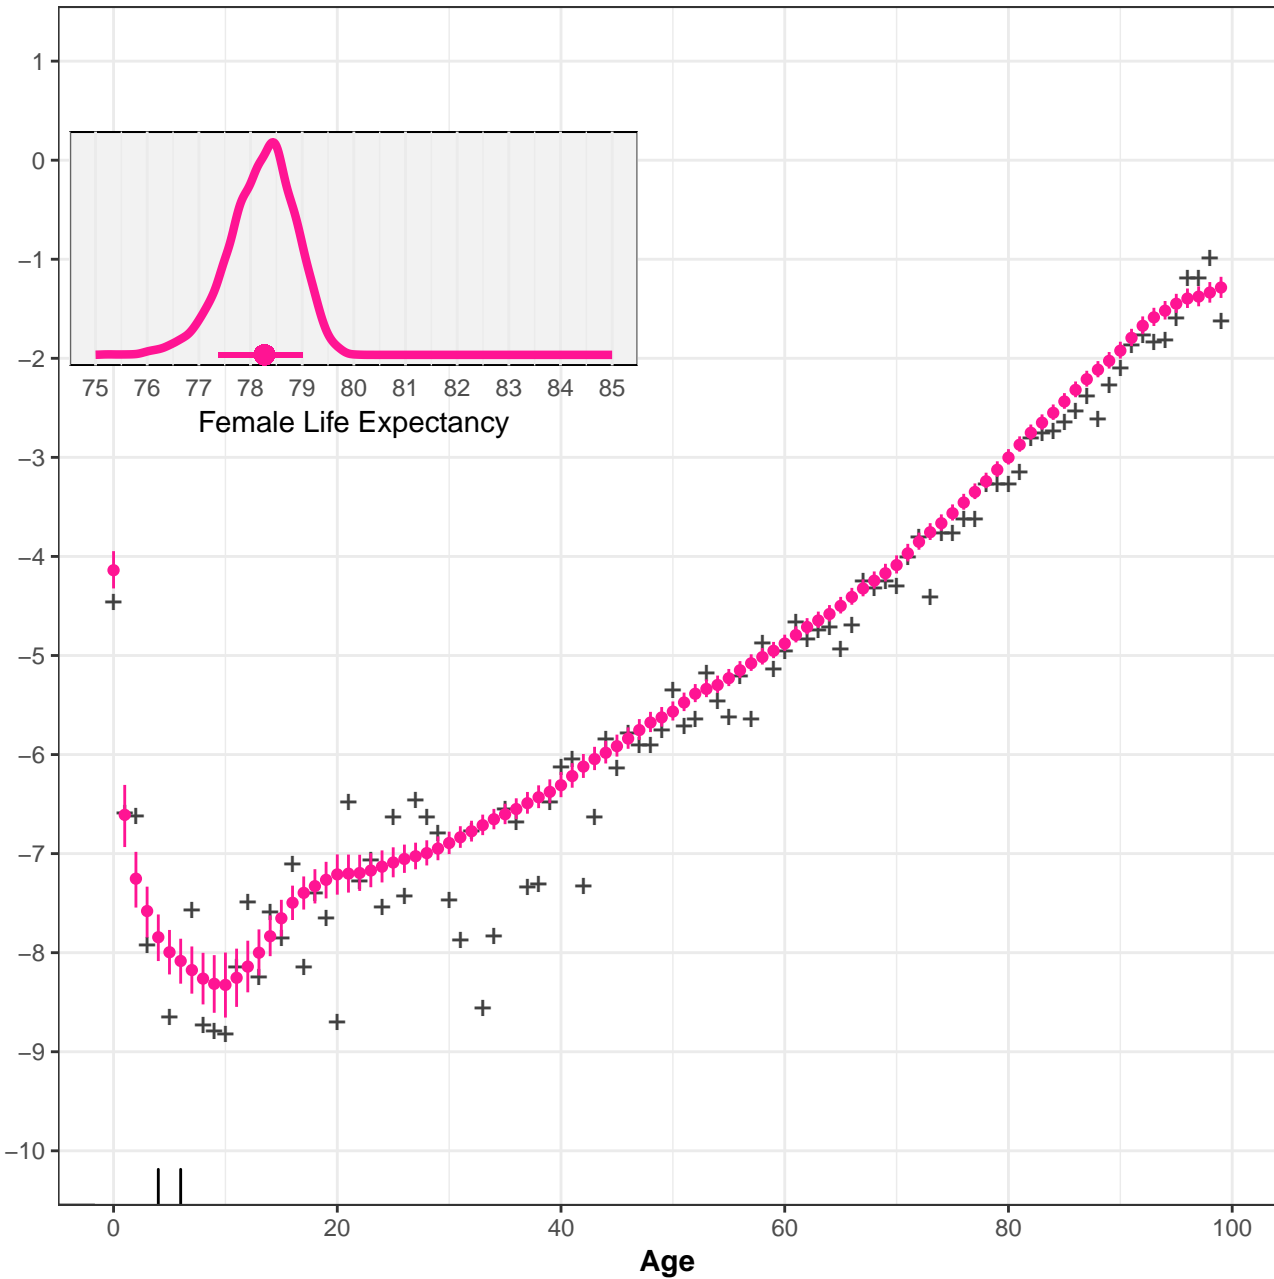

23018 Sertão de Cratêus CE Female