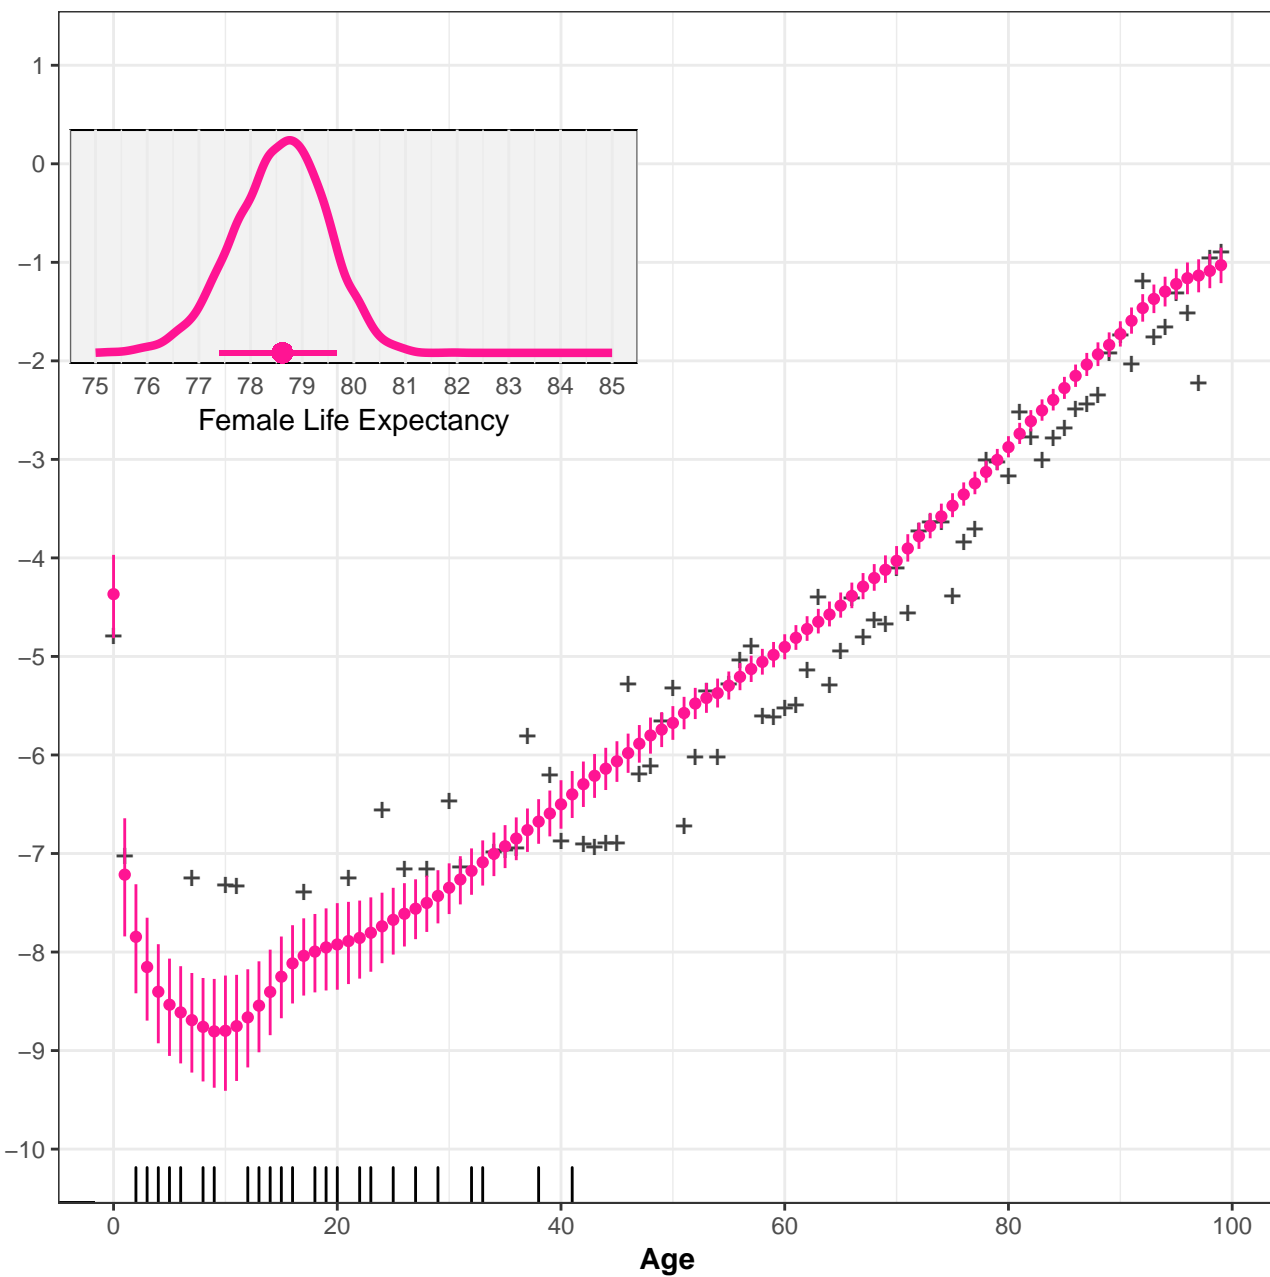

23028 Lavras da Mangabeira CE Female