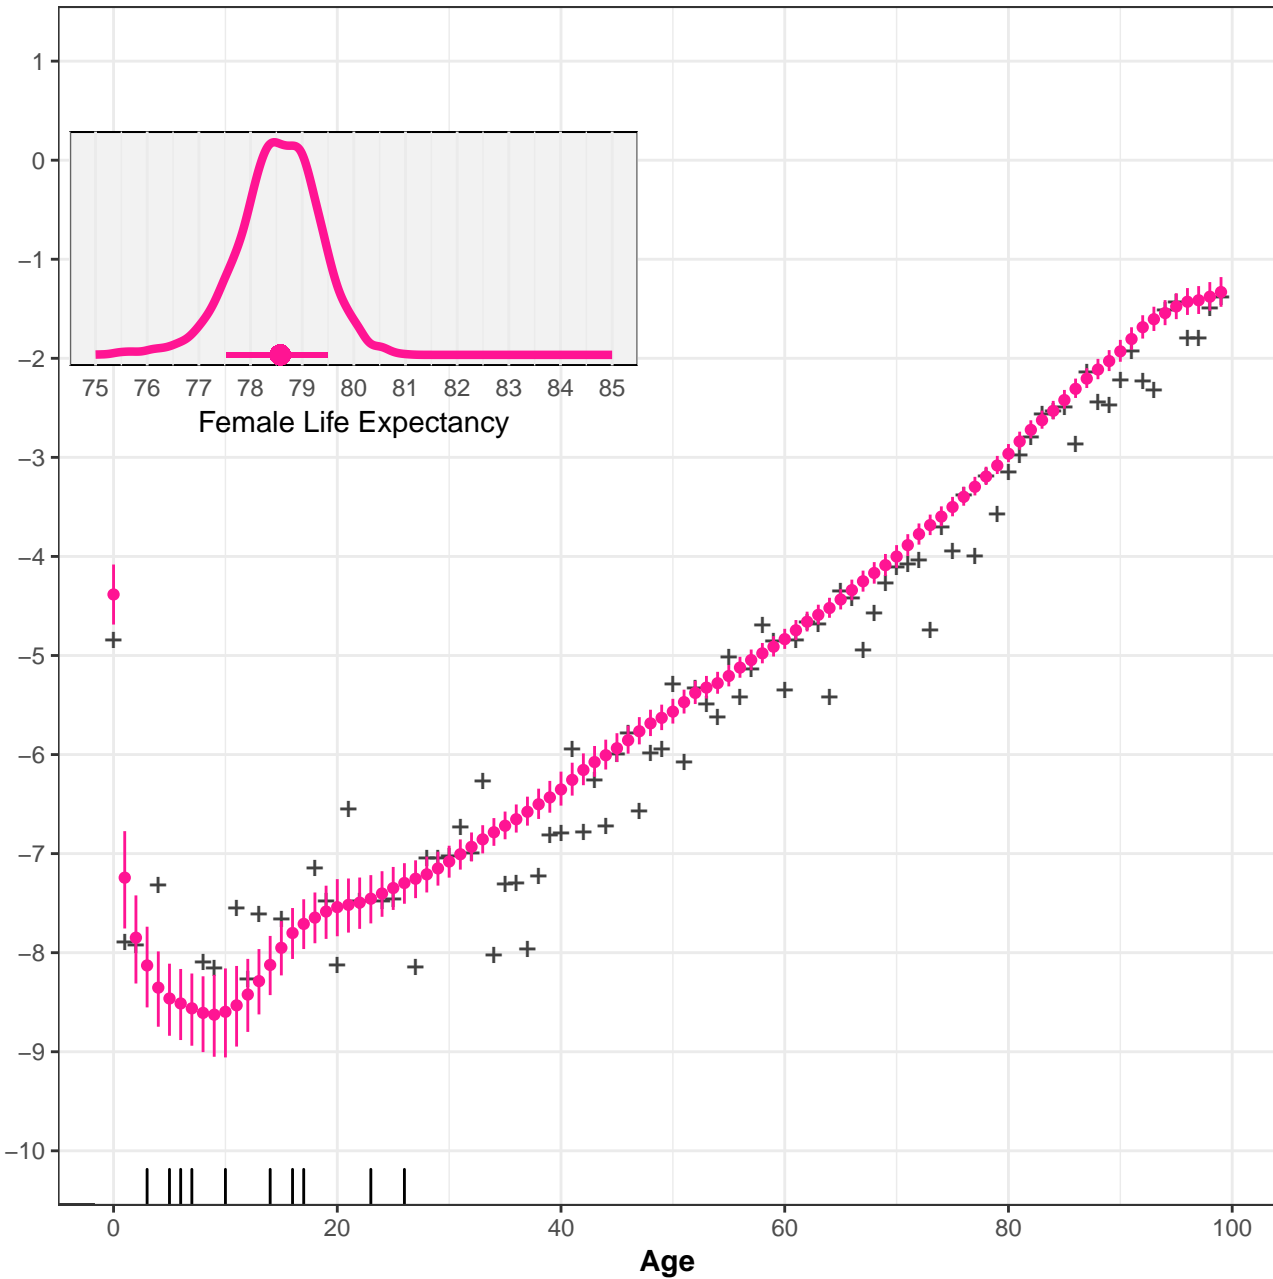

23015 Cascavel CE Female