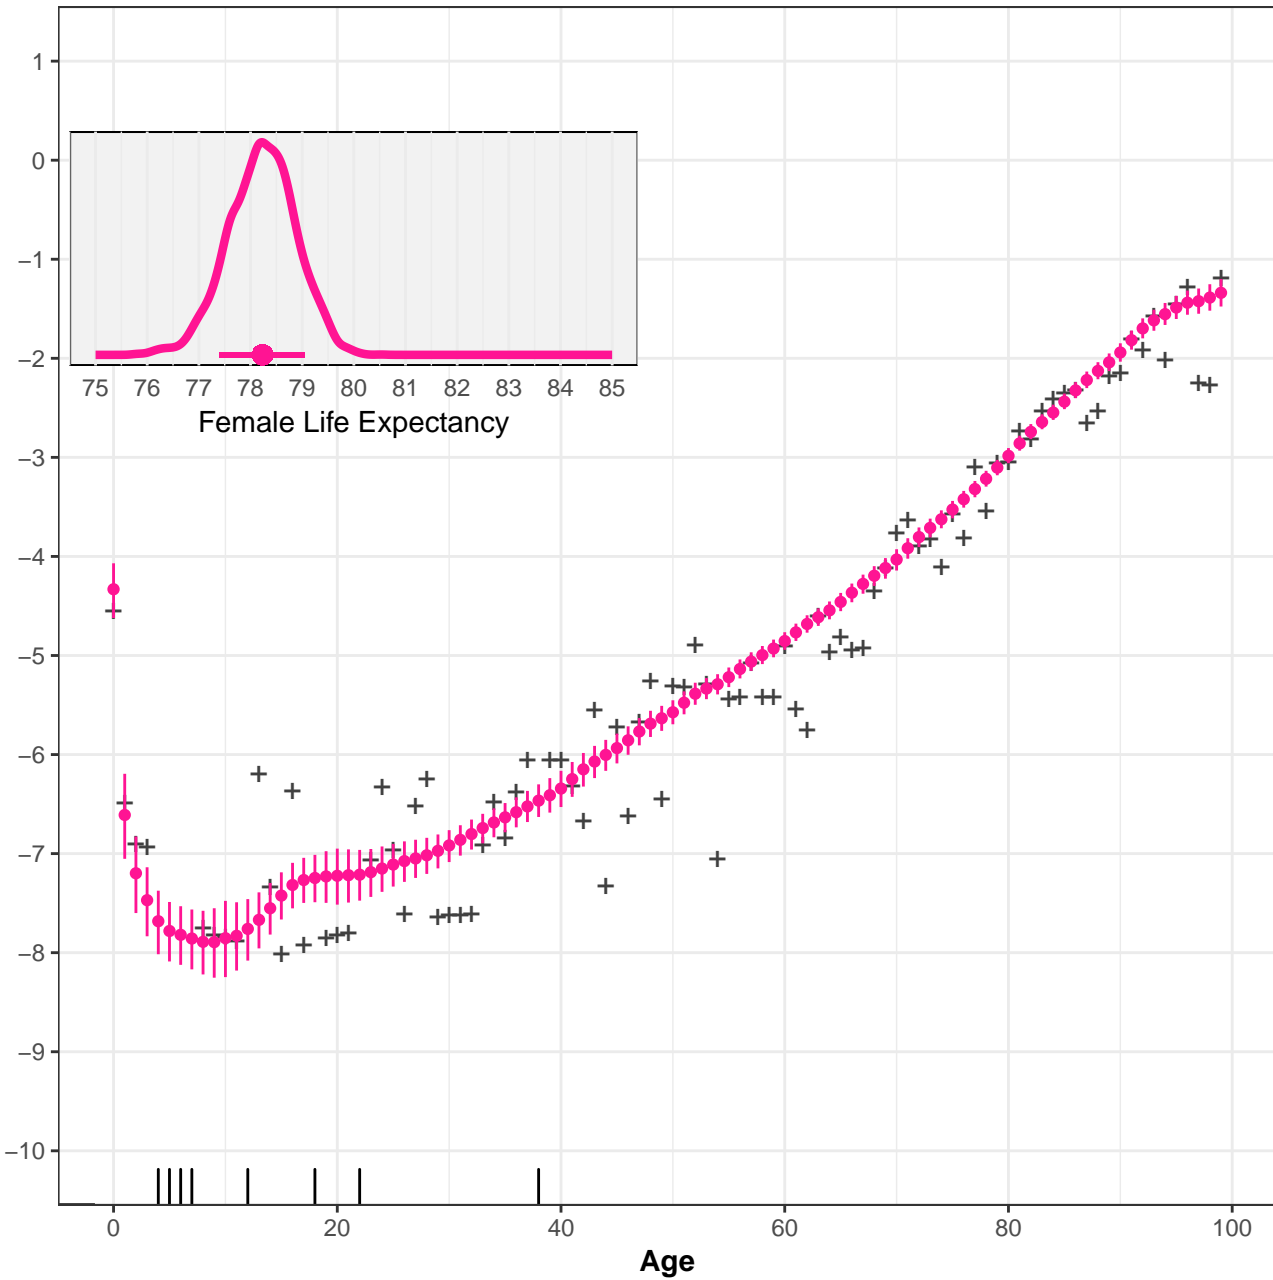

23031 Barro CE Female