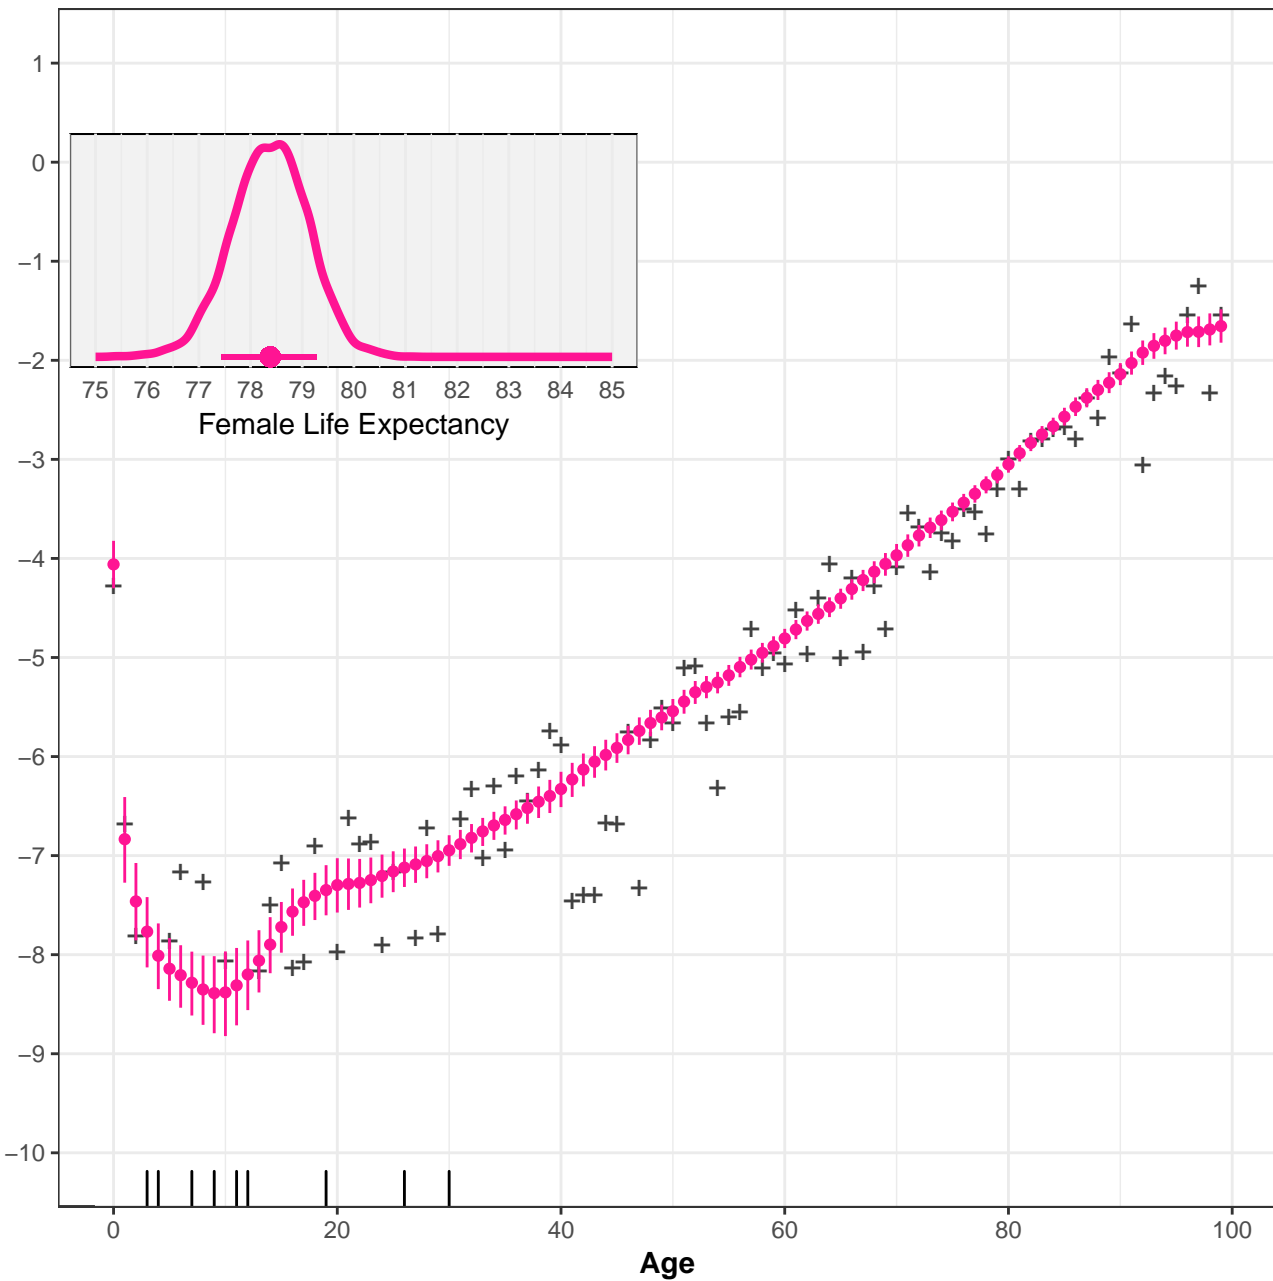

23010 Uruburetama CE Female