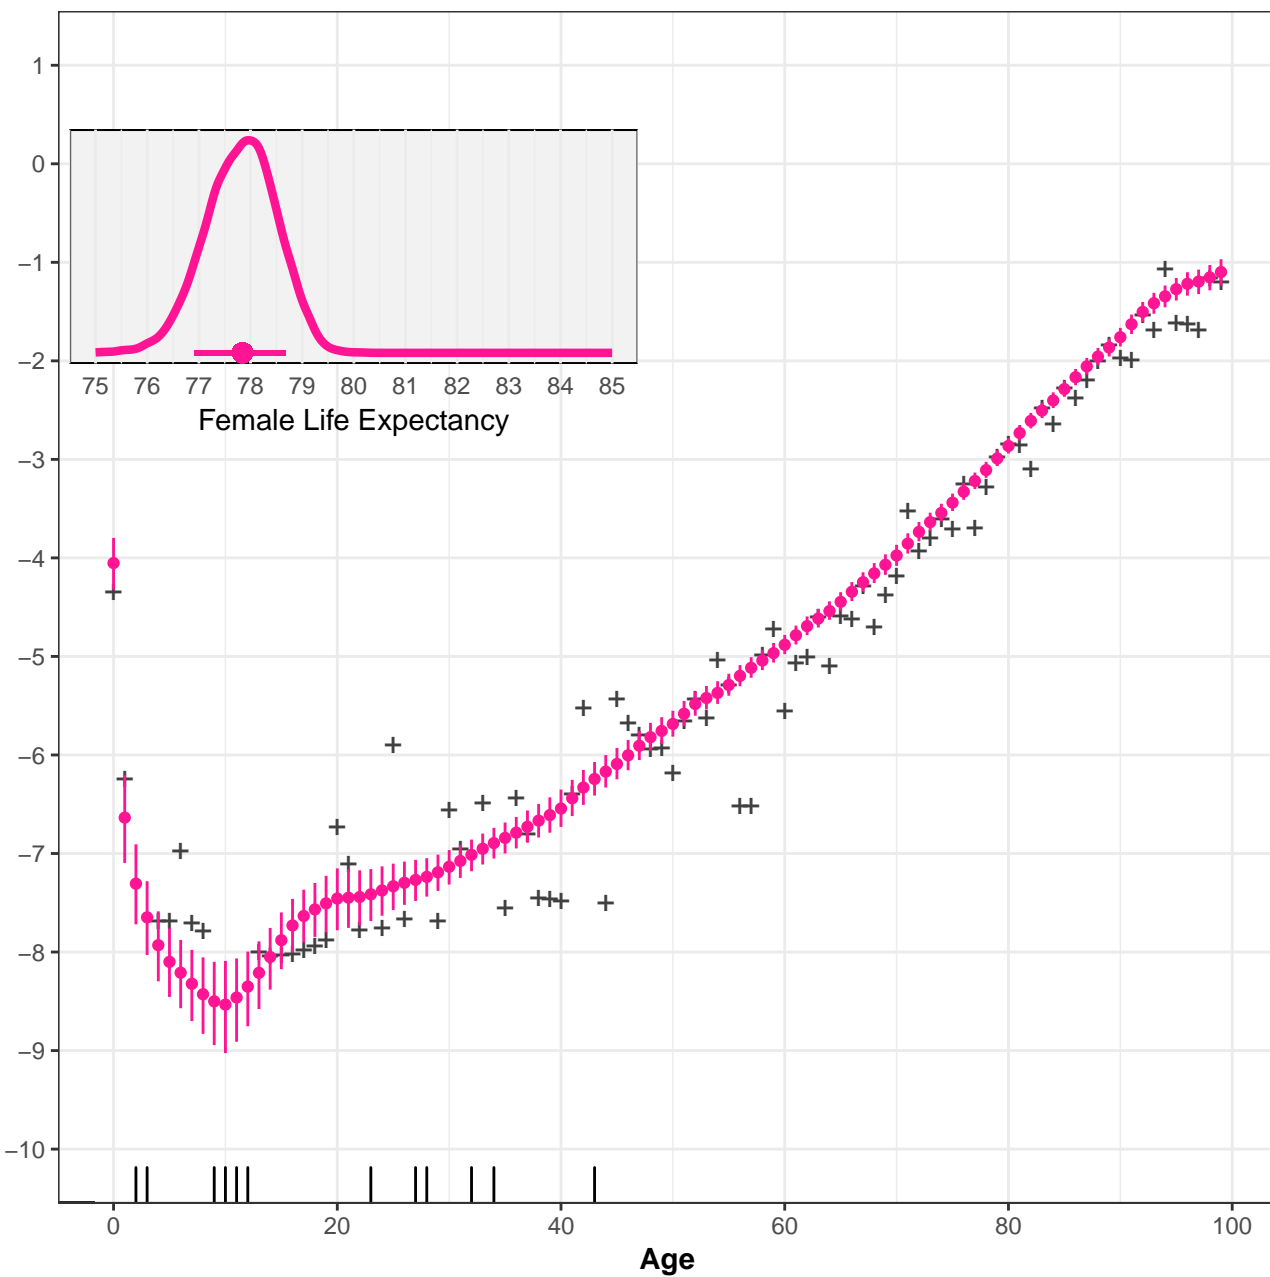

23027 Várzea Alegre CE Female