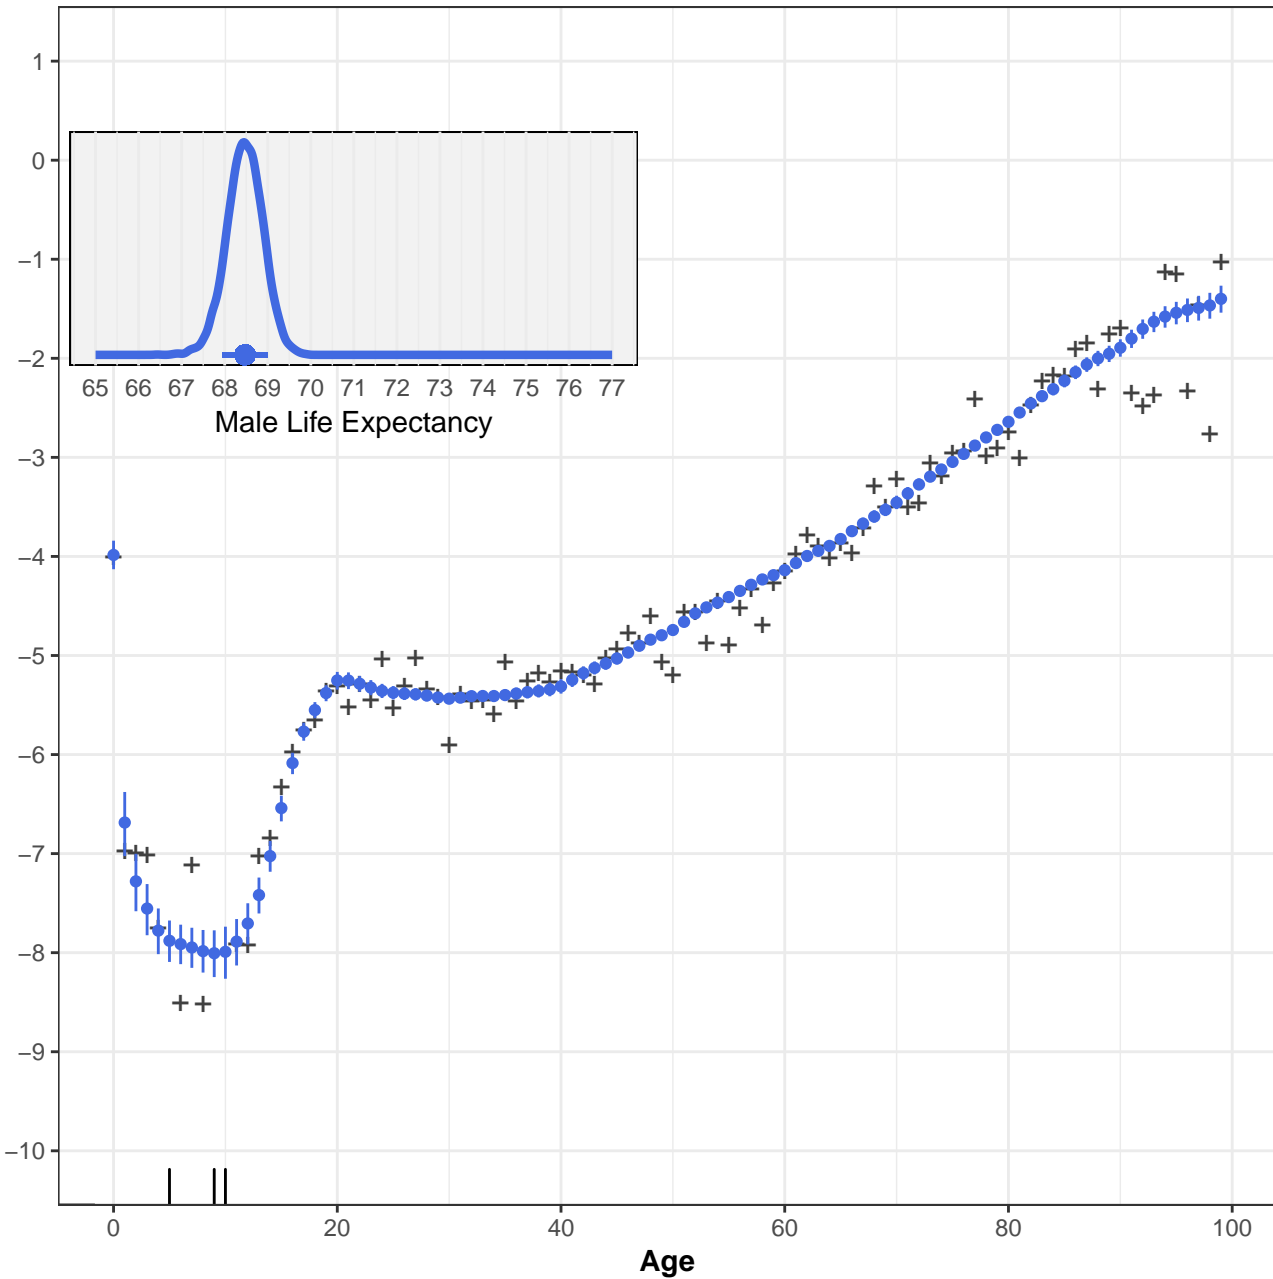

32001 Barra de São Francisco ES Male

32002 Nova Venécia ES Male

32003 Colatina ES Male

32004 Montanha ES Male

32005 São Mateus ES Male

32006 Linhares ES Male

32007 Afonso Cláudio ES Male

32008 Santa Teresa ES Male

32009 Vitória ES Male

32010 Guarapari ES Male

32011 Alegre ES Male

32012 Cachoeiro de Itapemirim ES Male

32013 Itapemirim ES Male