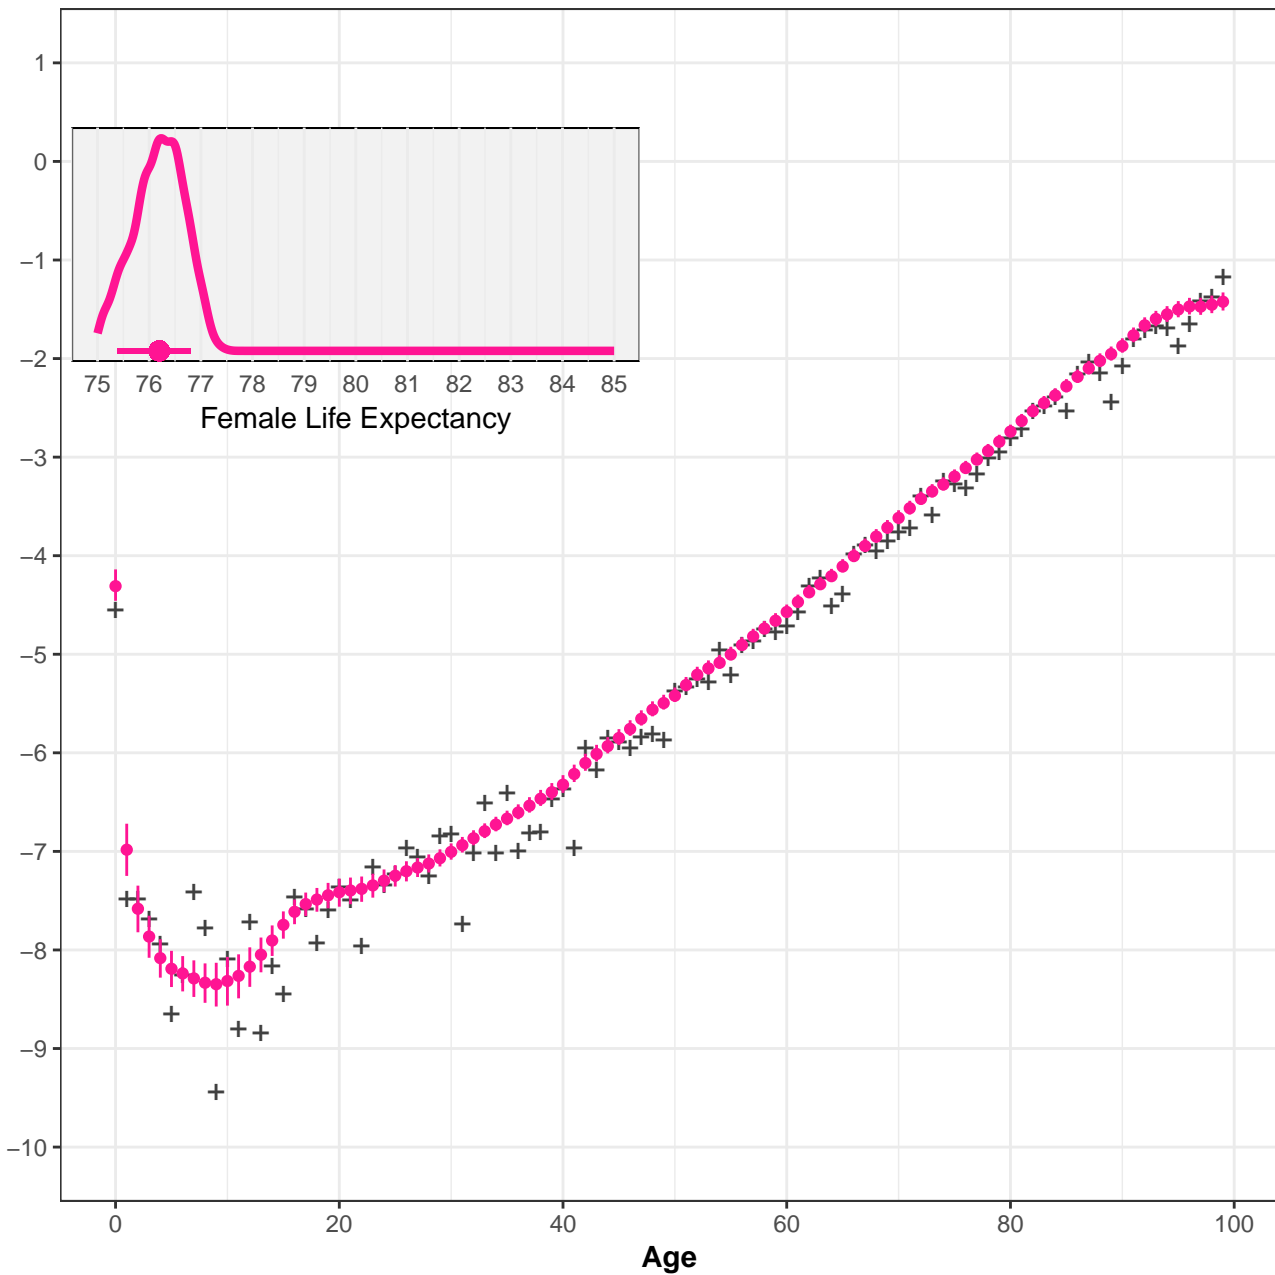

52007 Anápolis GO Female