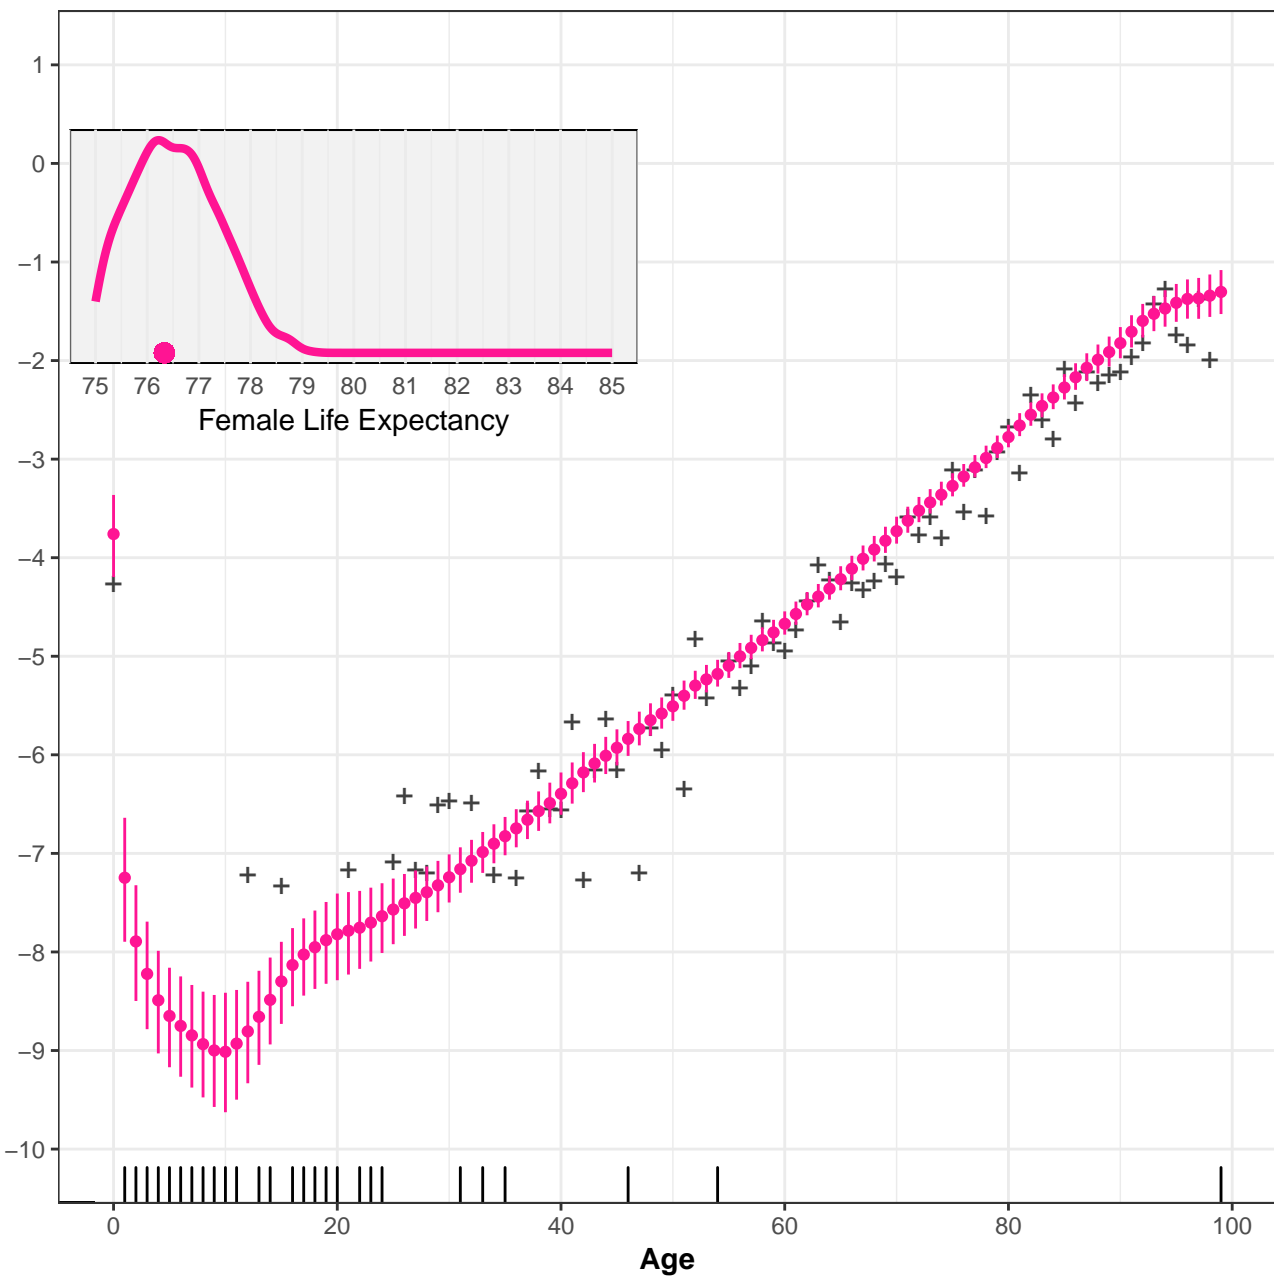

52008 Iporá GO Female