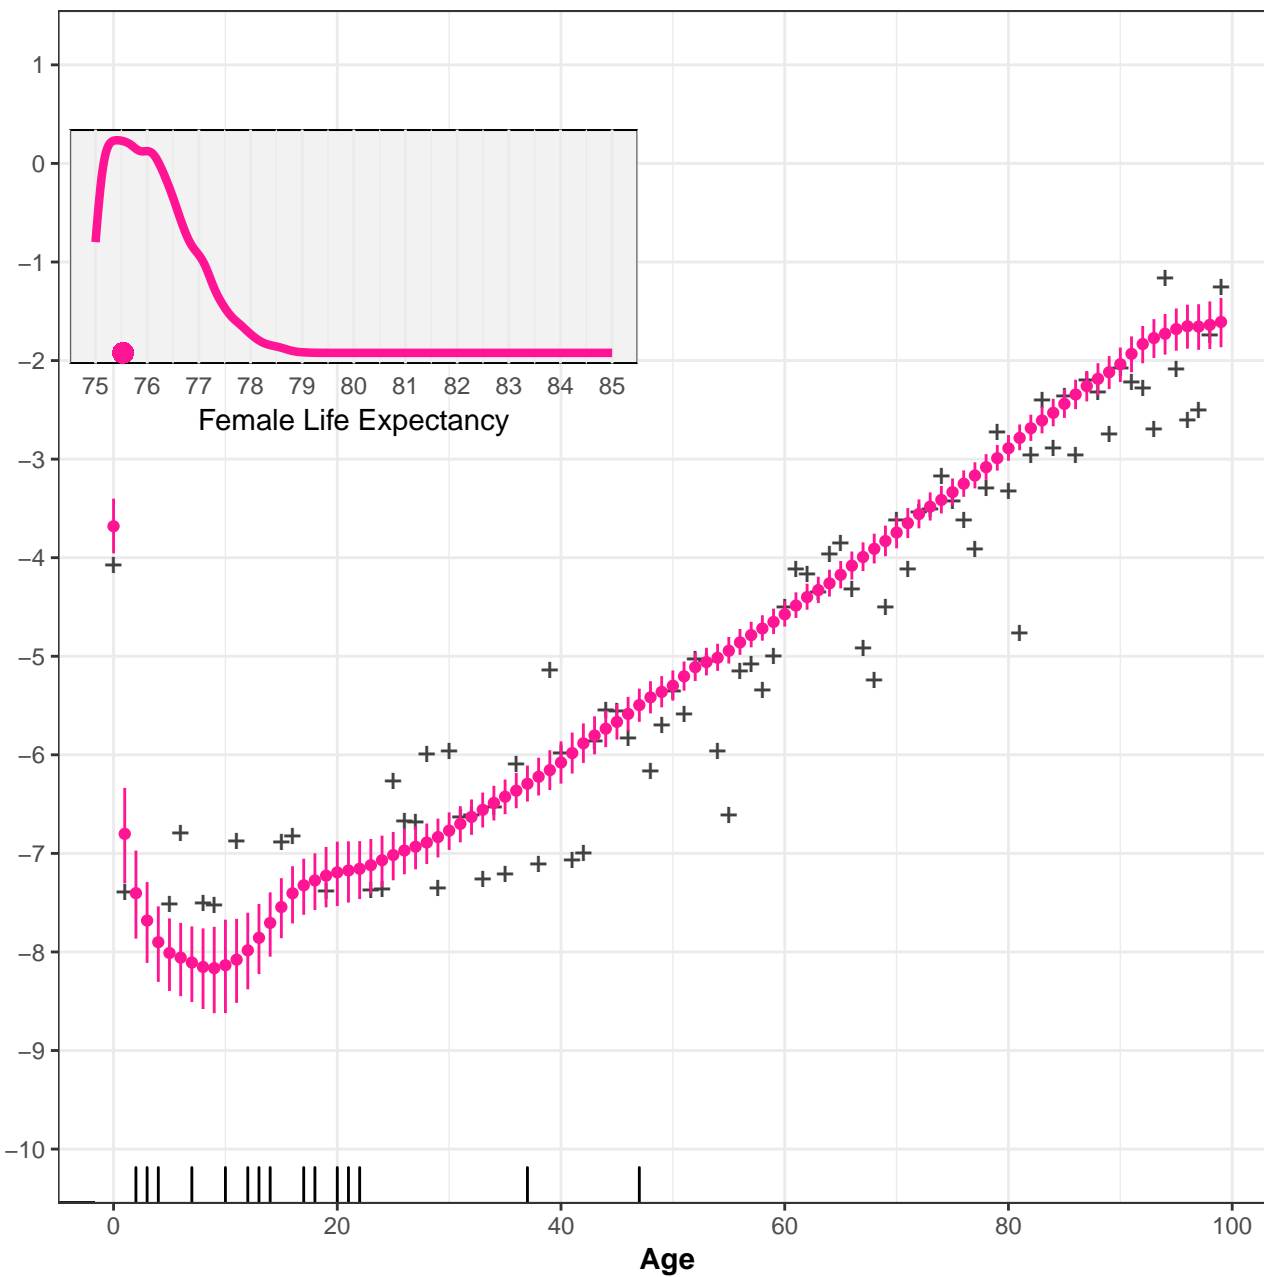

52005 Chapada dos Veadeiros GO Female