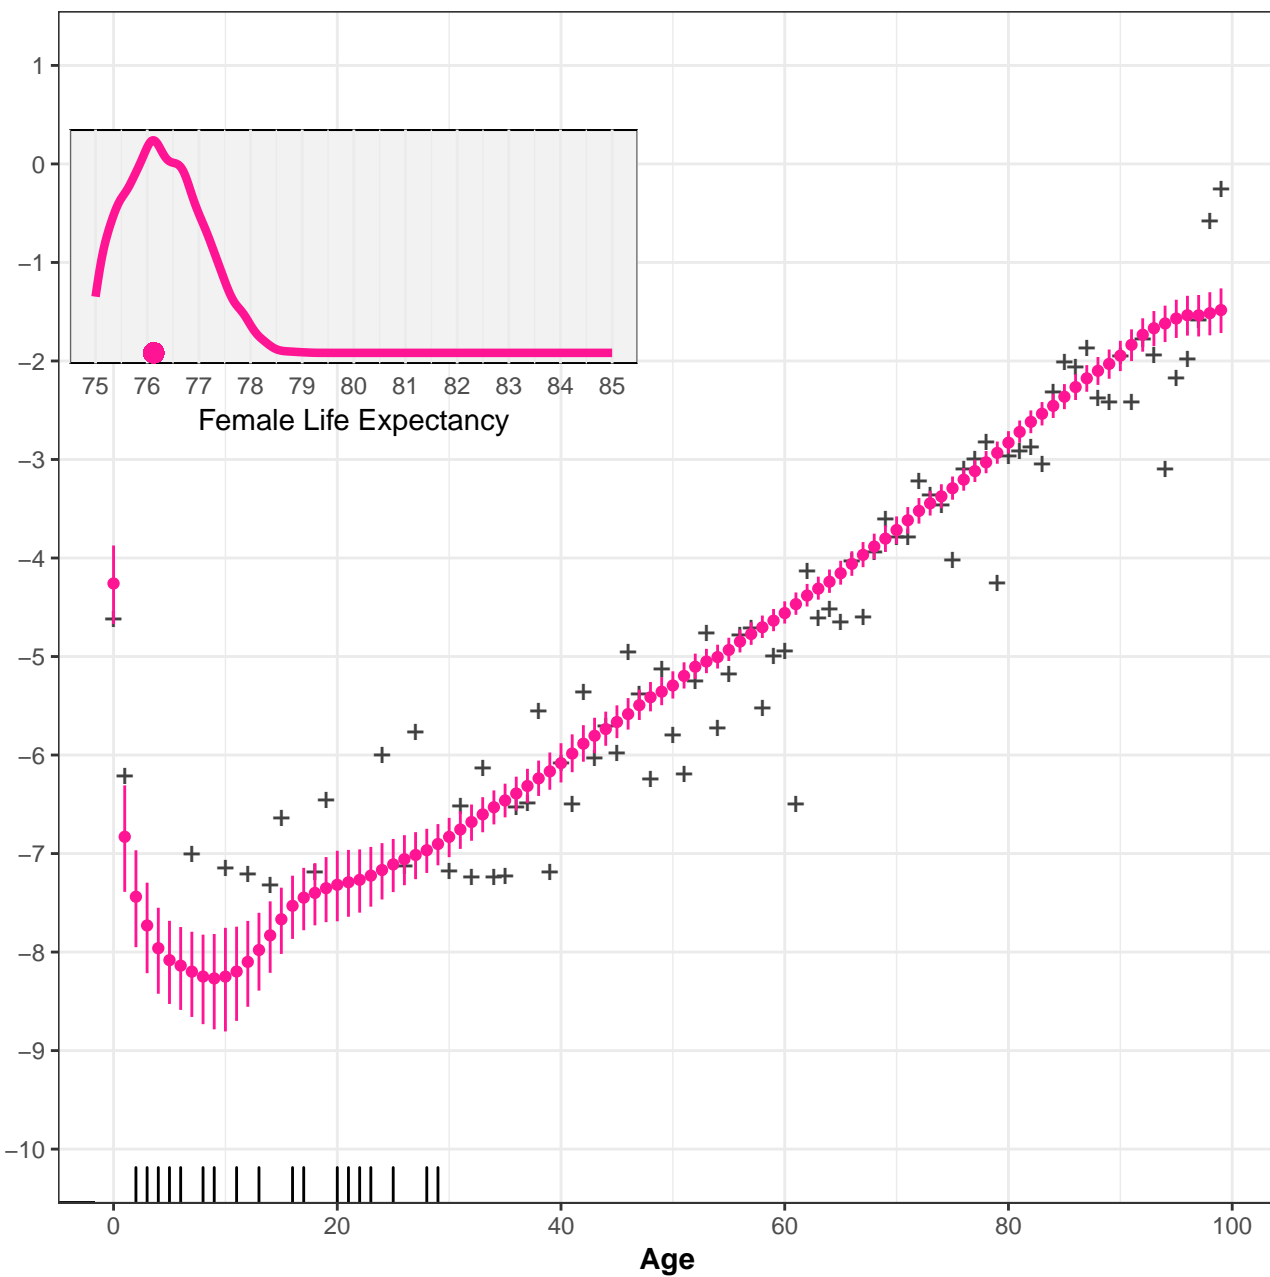

52003 Aragarças GO Female