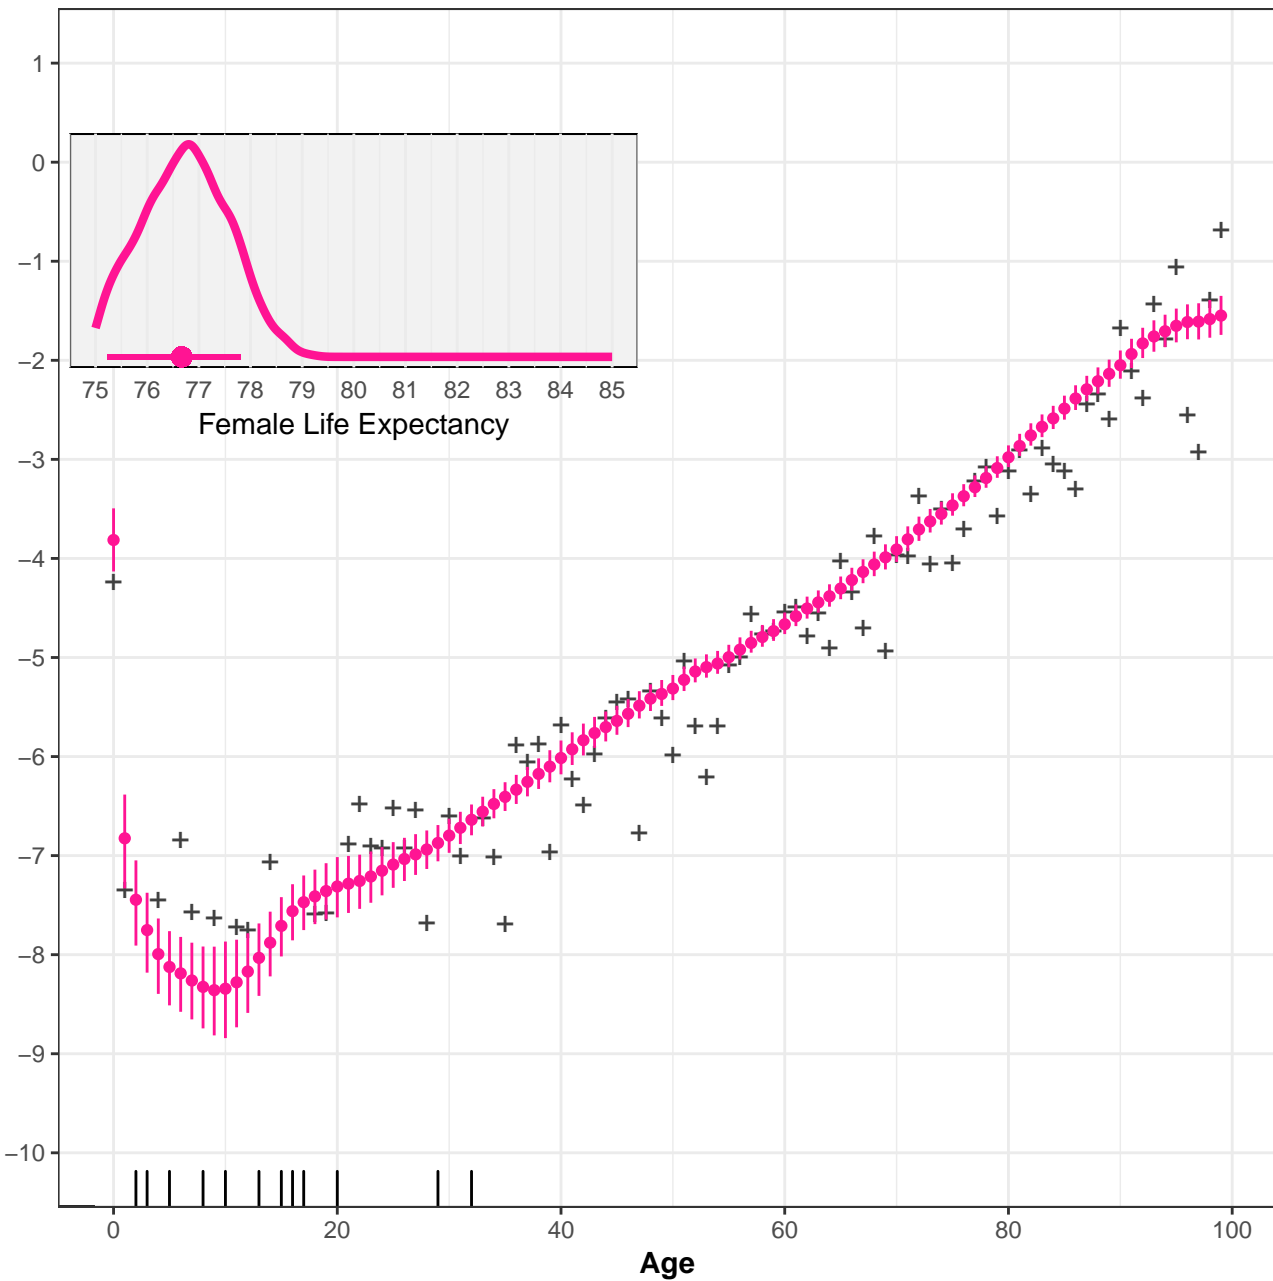

# 52001 São Miguel do Araguaia GO Female

# 52002 Rio Vermelho GO Female