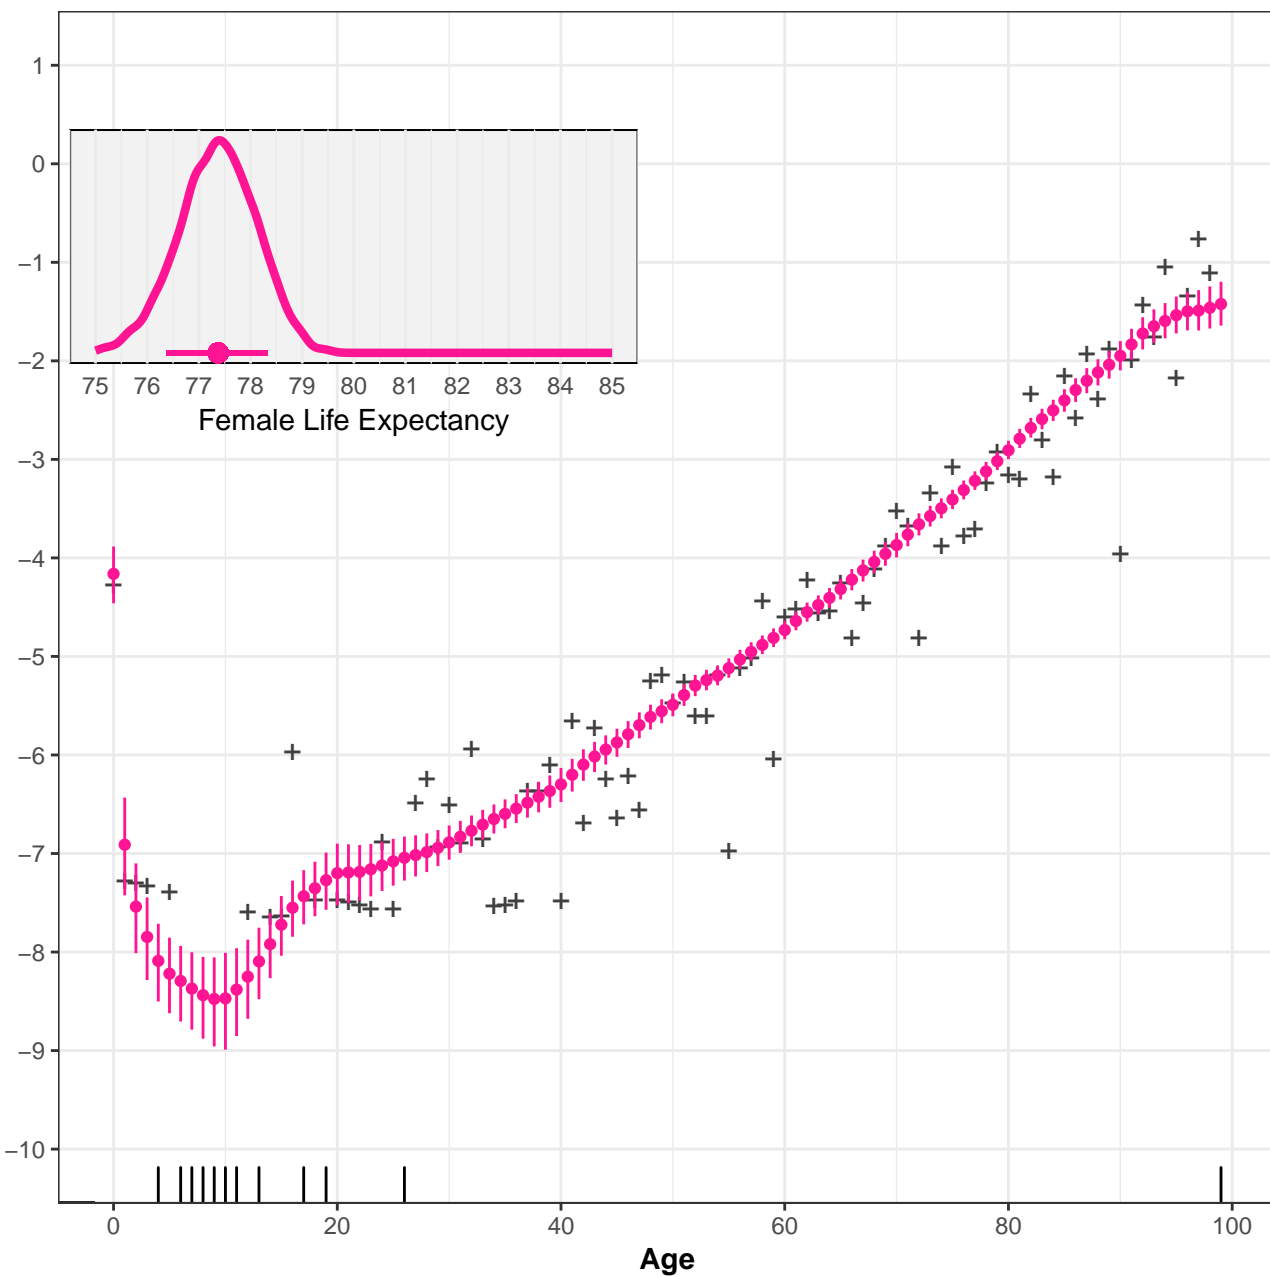

# 52001 São Miguel do Araguaia GO Female

# 52002 Rio Vermelho GO Female