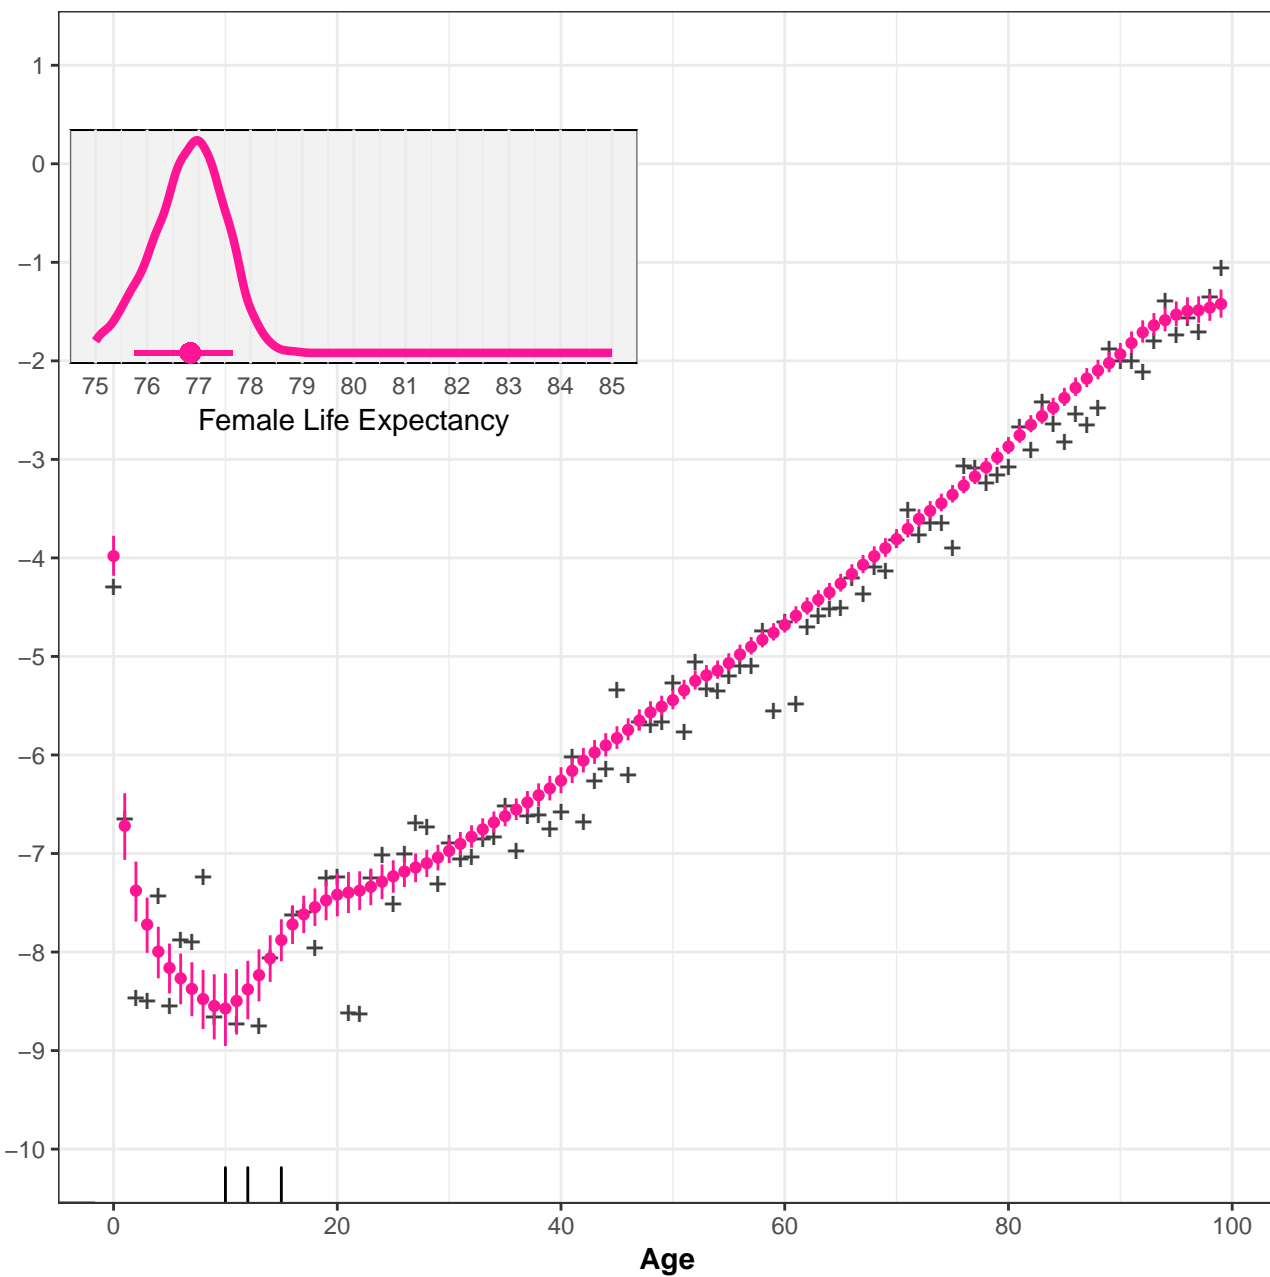

52004 Porangatu GO Female