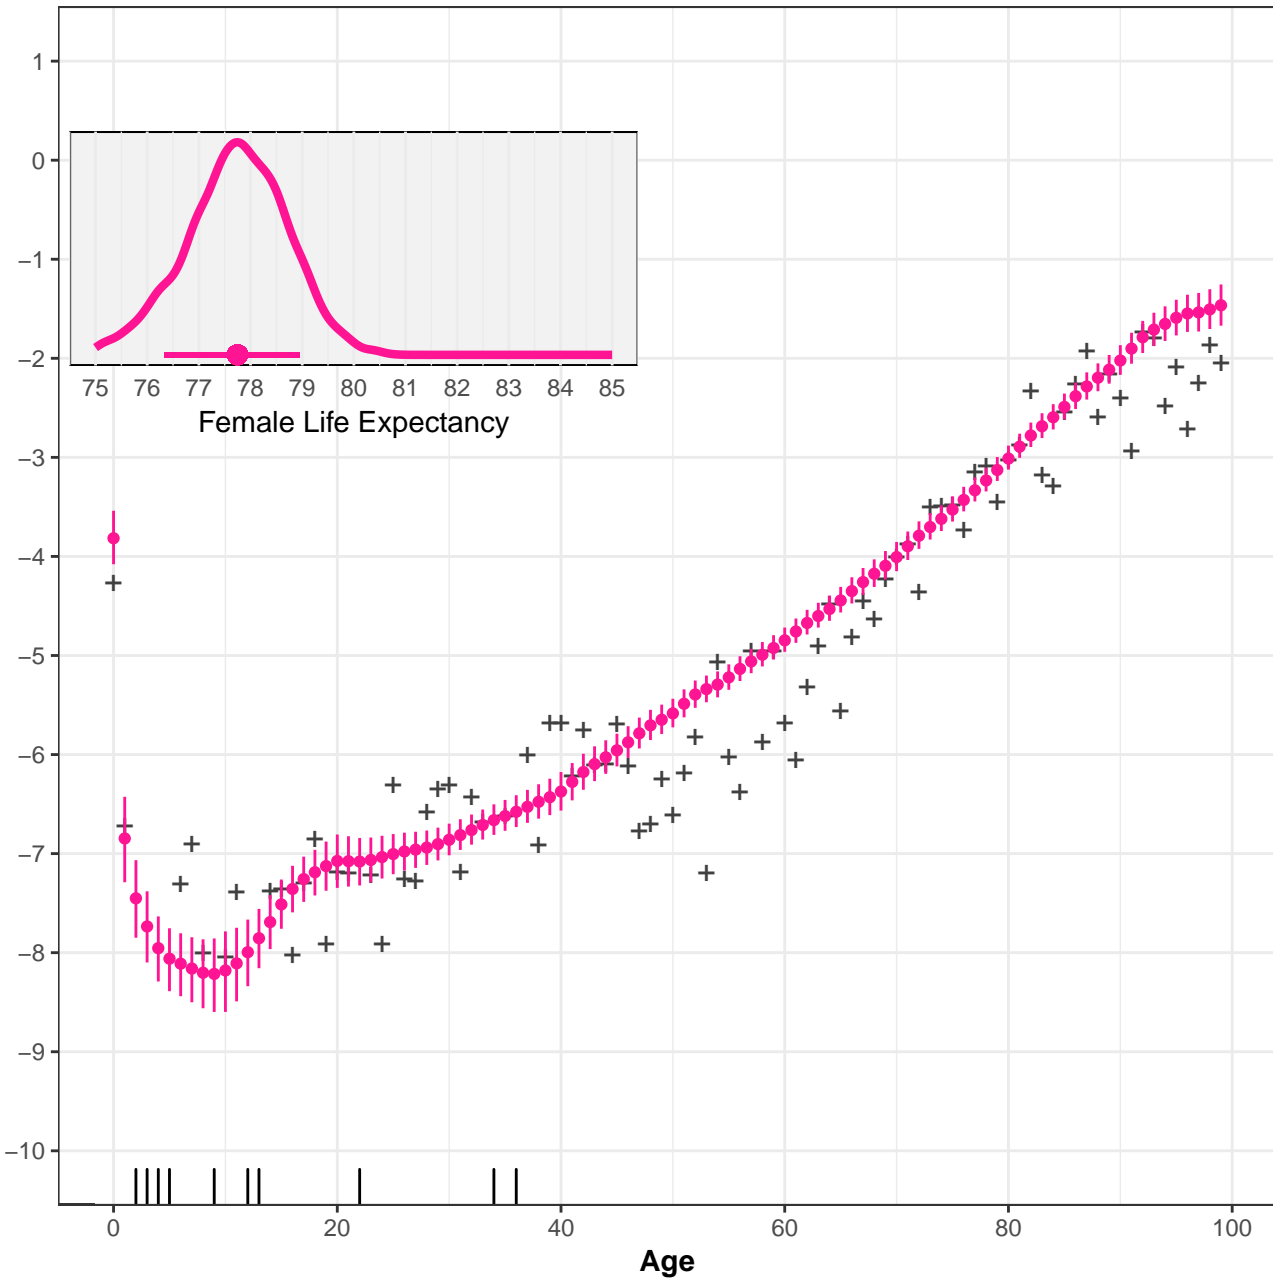

52011 Vão do Paranã GO Female