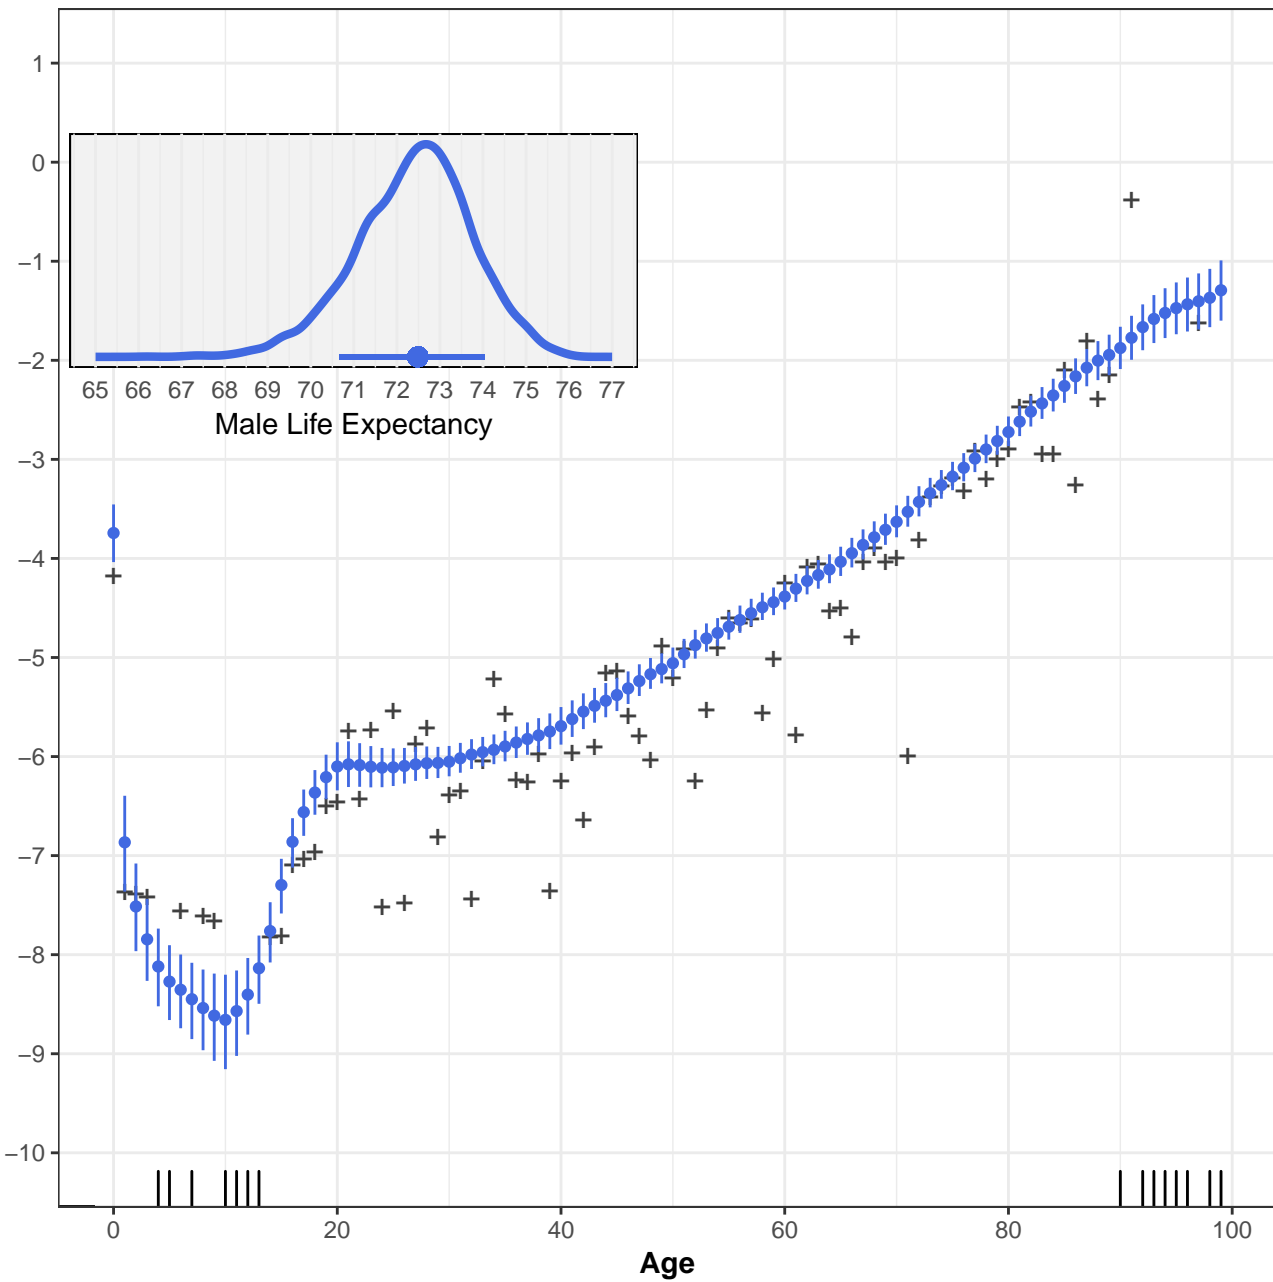

11001 Porto Velho RO Male

11002 Guajar -Mirim RO Male

11003 Ariquemes RO Male

11004 Ji-Paraná RO Male

11005 Alvorada D'Oeste RO Male

11006 Cacaoal RO Male

11007 Vilhena RO Male

11008 Colorado do Oeste RO Male