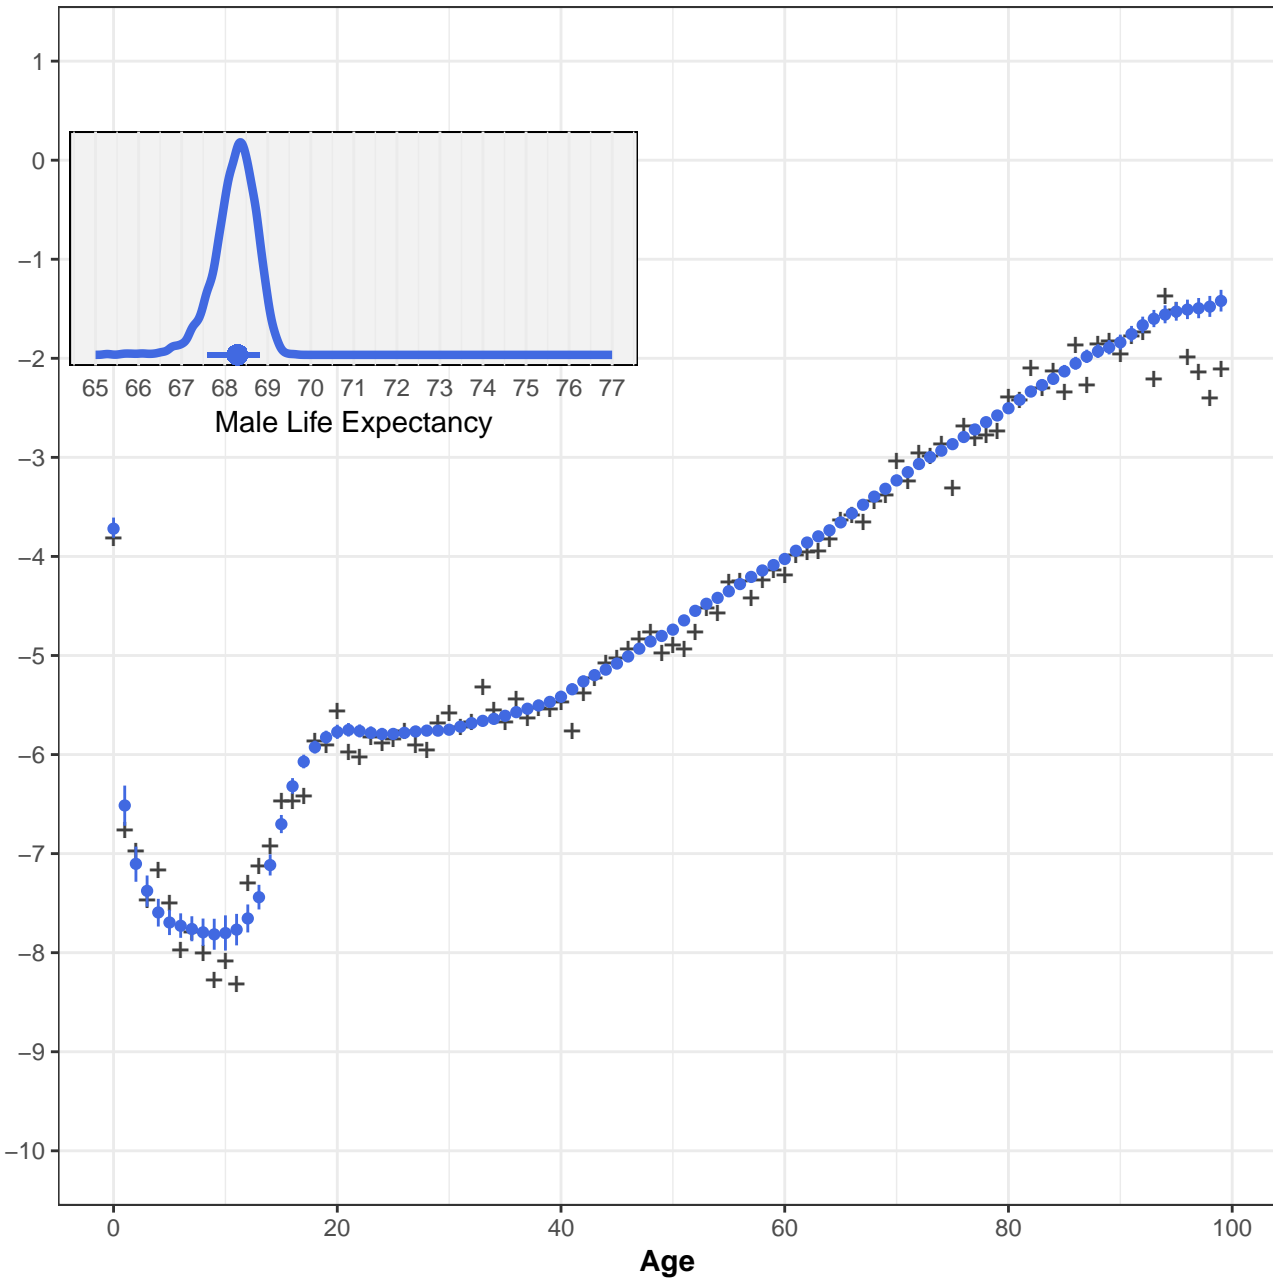

11001 Porto Velho RO Male

11002 Guajar -Mirim RO Male

11003 Ariquemes RO Male

11004 Ji-Paraná RO Male

11005 Alvorada D'Oeste RO Male

11006 Cacaoal RO Male

11007 Vilhena RO Male

11008 Colorado do Oeste RO Male