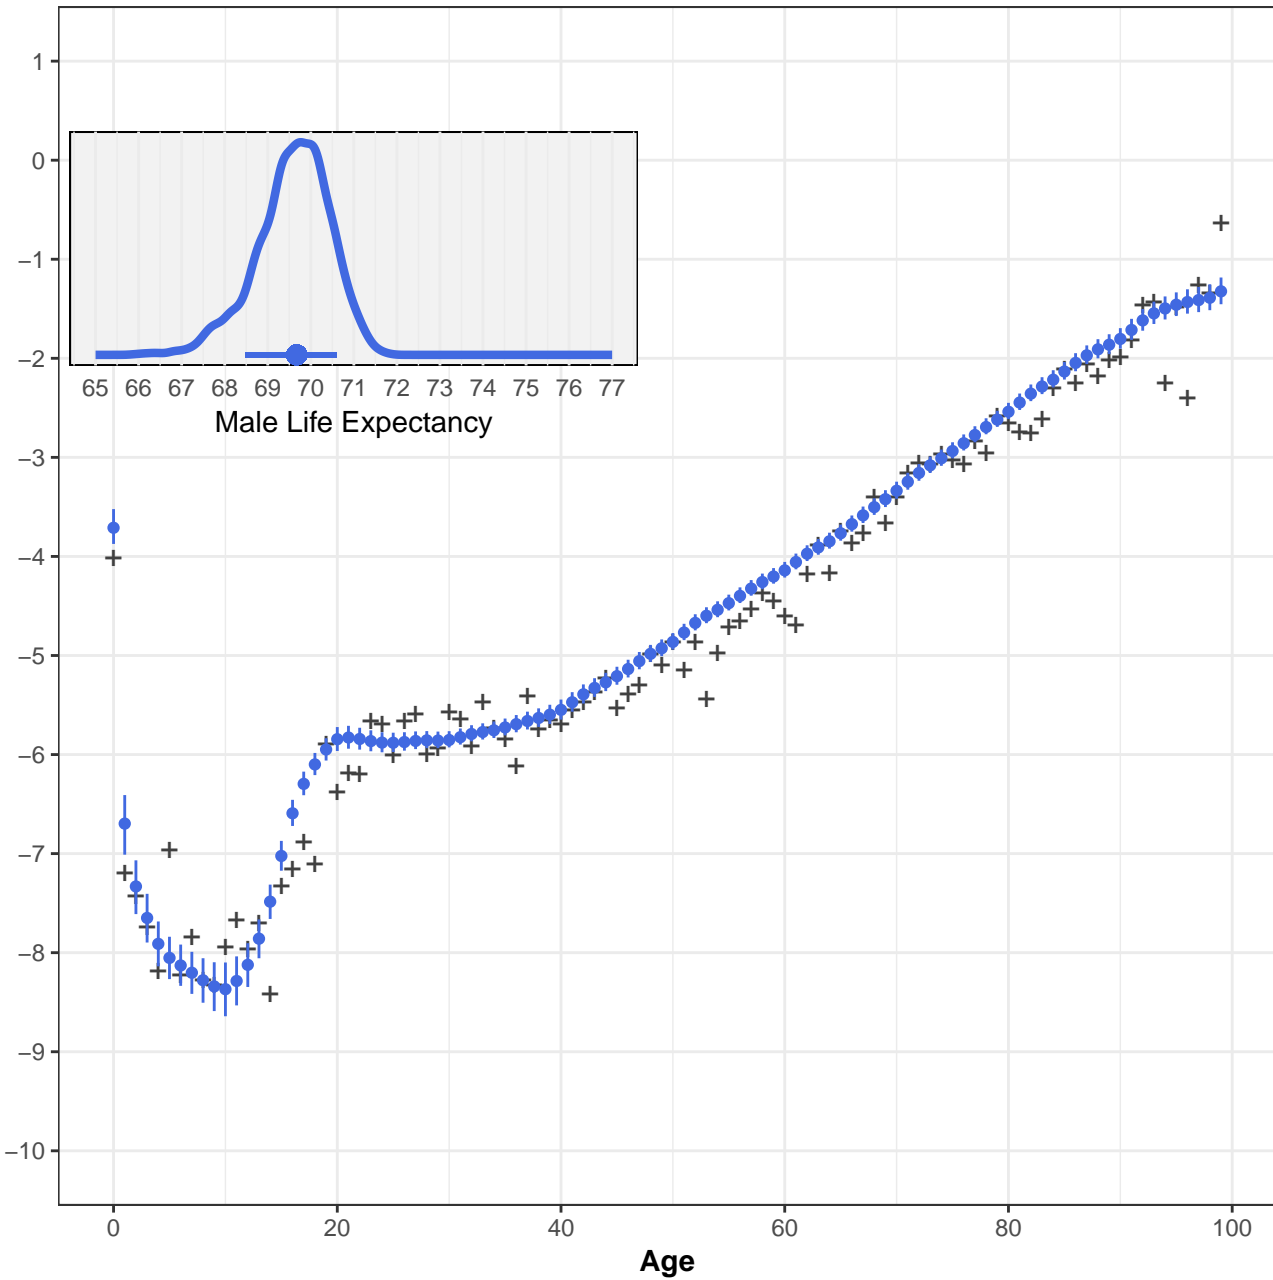

11001 Porto Velho RO Male

11002 Guajar -Mirim RO Male

11003 Ariquemes RO Male

11004 Ji-Paraná RO Male

11005 Alvorada D'Oeste RO Male

11006 Cacaoal RO Male

11007 Vilhena RO Male

11008 Colorado do Oeste RO Male